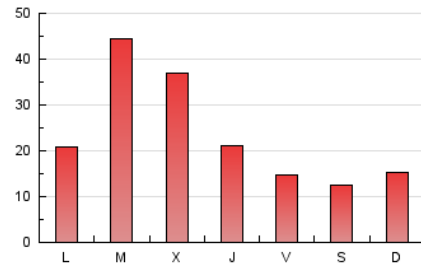

1. Cifras totales y promedios (Nacional)

MES - AÑO	NAVEGADORES UNICOS	VISITAS	PAGINAS
Mayo - 2021	33.771	55.599	71.079
PROMEDIO DIARIO	1.607	1.794	2.293
PROMEDIO LUNES-VIERNES	1.890	2.111	2.720
PROMEDIO SABADO-DOMINGO	1.012	1.128	1.396
PAGINAS / VISITAS	1,28		
DURACION MEDIA VISITAS	0:00:31		
DURACION MEDIA PAGINAS	0:01:51		

2. Secciones (Nacional)

	PAGINAS	%
HOME	4.966	6.99 %
RESTO	66.113	93.01 %

3. Por día del mes (Nacional)

Día	N. únicos	Visitas	Páginas	Día	N. únicos	Visitas	Páginas	Día	N. únicos	Visitas	Páginas
1	1.090	1.215	1.479	11	3.590	4.056	4.844	21	1.054	1.155	1.485
2	1.068	1.255	1.596	12	1.540	1.720	2.144	22	650	732	903
3	1.476	1.647	2.083	13	1.123	1.276	1.619	23	646	725	907
4	1.857	2.093	2.603	14	816	934	1.267	24	976	1.088	1.402
5	3.190	3.491	4.122	15	691	784	1.012	25	3.067	3.450	4.651
6	1.230	1.382	1.714	16	655	730	948	26	2.688	2.897	3.733
7	983	1.132	1.500	17	2.106	2.372	2.773	27	955	1.089	1.502
8	1.210	1.341	1.596	18	3.142	3.554	5.637	28	1.093	1.191	1.623
9	1.578	1.718	1.987	19	3.253	3.628	4.735	29	908	994	1.317
10	1.326	1.486	1.878	20	2.579	2.890	3.590	30	1.626	1.782	2.211
								31	1.647	1.792	2.218

4. Gráficas (Nacional)

4.1 Por día de la semana (promedio)

N. únicos / Visitas (x 100)

Páginas (x 100)

4.2 Por franja horaria (promedio)

Visitas (x 1000)

Páginas (x 1000)

4.3 Por meses