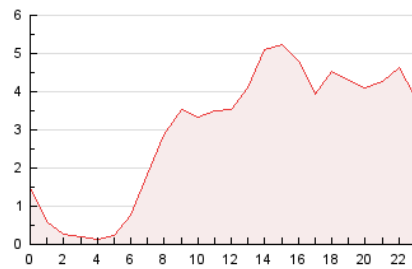

2. Secciones (Nacional)

	PAGINAS	%
HOME	4.966	6.99 %
RESTO	66.113	93.01 %

3. Por día del mes (Nacional)

Día	N. únicos	Visitas	Páginas	Día	N. únicos	Visitas	Páginas	Día	N. únicos	Visitas	Páginas
1	1.090	1.215	1.479	11	3.590	4.056	4.844	21	1.054	1.155	1.485
2	1.068	1.255	1.596	12	1.540	1.720	2.144	22	650	732	903
3	1.476	1.647	2.083	13	1.123	1.276	1.619	23	646	725	907
4	1.857	2.093	2.603	14	816	934	1.267	24	976	1.088	1.402
5	3.190	3.491	4.122	15	691	784	1.012	25	3.067	3.450	4.651
6	1.230	1.382	1.714	16	655	730	948	26	2.688	2.897	3.733
7	983	1.132	1.500	17	2.106	2.372	2.773	27	955	1.089	1.502
8	1.210	1.341	1.596	18	3.142	3.554	5.637	28	1.093	1.191	1.623
9	1.578	1.718	1.987	19	3.253	3.628	4.735	29	908	994	1.317
10	1.326	1.486	1.878	20	2.579	2.890	3.590	30	1.626	1.782	2.211
								31	1.647	1.792	2.218

4. Gráficas (Nacional)

4.1 Por día de la semana (promedio)

N. únicos / Visitas (x 100)

Páginas (x 100)

4.2 Por franja horaria (promedio)

Visitas (x 1000)

Páginas (x 1000)

4.3 Por meses