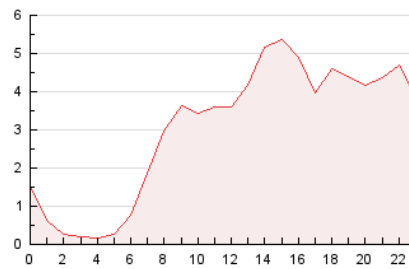

2. Secciones (Nacional e Internacional)

	PAGINAS	%
HOME	5.083	7.00 %
RESTO	67.515	93.00 %

3. Por día del mes (Nacional e Internacional)

Día	N. únicos	Visitas	Páginas	Día	N. únicos	Visitas	Páginas	Día	N. únicos	Visitas	Páginas
1	1.123	1.248	1.514	11	3.663	4.133	4.926	21	1.085	1.188	1.522
2	1.092	1.279	1.623	12	1.594	1.775	2.203	22	673	755	927
3	1.504	1.675	2.114	13	1.162	1.319	1.676	23	678	758	979
4	1.905	2.141	2.653	14	837	956	1.289	24	1.015	1.129	1.444
5	3.238	3.539	4.171	15	712	806	1.052	25	3.124	3.507	4.713
6	1.266	1.418	1.751	16	676	752	971	26	2.753	2.965	3.810
7	1.013	1.163	1.533	17	2.143	2.410	2.814	27	1.001	1.137	1.561
8	1.226	1.357	1.612	18	3.203	3.615	5.712	28	1.135	1.236	1.671
9	1.604	1.744	2.015	19	3.353	3.731	4.865	29	948	1.034	1.365
10	1.369	1.530	1.924	20	2.647	2.960	3.668	30	1.667	1.825	2.256
								31	1.686	1.832	2.264

4. Gráficas (Nacional e Internacional)

4.1 Por día de la semana (promedio)

N. únicos / Visitas (x 100)

Páginas (x 100)

4.2 Por franja horaria (promedio)

Visitas (x 1000)

Páginas (x 1000)

4.3 Por meses