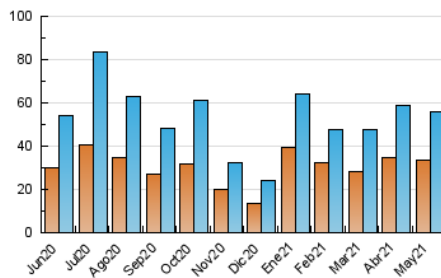

4.3 Por meses

N. únicos / Visitas (x 1000)