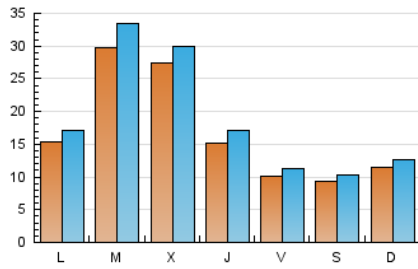

1. Cifras totales y promedios (Nacional e Internacional)

MES - AÑO	NAVEGADORES UNICOS	VISITAS	PAGINAS
Mayo - 2021	34.934	56.917	72.598
PROMEDIO DIARIO	1.648	1.836	2.342
PROMEDIO LUNES-VIERNES	1.938	2.160	2.775
PROMEDIO SABADO-DOMINGO	1.040	1.156	1.431
PAGINAS / VISITAS	1,28		
DURACION MEDIA VISITAS	0:00:31		
DURACION MEDIA PAGINAS	0:01:51		

2. Secciones (Nacional e Internacional)

	PAGINAS	%
HOME	5.083	7.00 %
RESTO	67.515	93.00 %

3. Por día del mes (Nacional e Internacional)

Día	N. únicos	Visitas	Páginas	Día	N. únicos	Visitas	Páginas	Día	N. únicos	Visitas	Páginas
1	1.123	1.248	1.514	11	3.663	4.133	4.926	21	1.085	1.188	1.522
2	1.092	1.279	1.623	12	1.594	1.775	2.203	22	673	755	927
3	1.504	1.675	2.114	13	1.162	1.319	1.676	23	678	758	979
4	1.905	2.141	2.653	14	837	956	1.289	24	1.015	1.129	1.444
5	3.238	3.539	4.171	15	712	806	1.052	25	3.124	3.507	4.713
6	1.266	1.418	1.751	16	676	752	971	26	2.753	2.965	3.810
7	1.013	1.163	1.533	17	2.143	2.410	2.814	27	1.001	1.137	1.561
8	1.226	1.357	1.612	18	3.203	3.615	5.712	28	1.135	1.236	1.671
9	1.604	1.744	2.015	19	3.353	3.731	4.865	29	948	1.034	1.365
10	1.369	1.530	1.924	20	2.647	2.960	3.668	30	1.667	1.825	2.256
								31	1.686	1.832	2.264

4. Gráficas (Nacional e Internacional)

4.1 Por día de la semana (promedio)

N. únicos / Visitas (x 100)

Páginas (x 100)

4.2 Por franja horaria (promedio)

Visitas (x 1000)

Páginas (x 1000)

4.3 Por meses