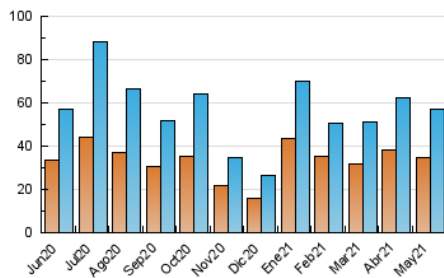

4.3 Por meses

N. únicos / Visitas (x 1000)