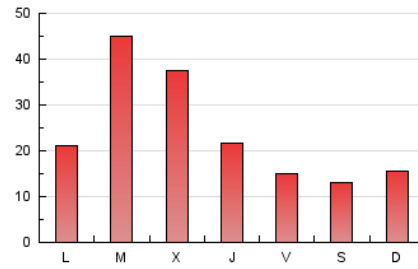

1. Cifras totales y promedios (Nacional e Internacional)

MES - AÑO	NAVEGADORES UNICOS	VISITAS	PAGINAS
Mayo - 2021	34.934	56.917	72.598
PROMEDIO DIARIO	1.648	1.836	2.342
PROMEDIO LUNES-VIERNES	1.938	2.160	2.775
PROMEDIO SABADO-DOMINGO	1.040	1.156	1.431
PAGINAS / VISITAS	1,28		
DURACION MEDIA VISITAS	0:00:31		
DURACION MEDIA PAGINAS	0:01:51		

2. Secciones (Nacional e Internacional)

	PAGINAS	%
HOME	5.083	7.00 %
RESTO	67.515	93.00 %

3. Por día del mes (Nacional e Internacional)

Día	N. únicos	Visitas	Páginas	Día	N. únicos	Visitas	Páginas	Día	N. únicos	Visitas	Páginas
1	1.123	1.248	1.514	11	3.663	4.133	4.926	21	1.085	1.188	1.522
2	1.092	1.279	1.623	12	1.594	1.775	2.203	22	673	755	927
3	1.504	1.675	2.114	13	1.162	1.319	1.676	23	678	758	979
4	1.905	2.141	2.653	14	837	956	1.289	24	1.015	1.129	1.444
5	3.238	3.539	4.171	15	712	806	1.052	25	3.124	3.507	4.713
6	1.266	1.418	1.751	16	676	752	971	26	2.753	2.965	3.810
7	1.013	1.163	1.533	17	2.143	2.410	2.814	27	1.001	1.137	1.561
8	1.226	1.357	1.612	18	3.203	3.615	5.712	28	1.135	1.236	1.671
9	1.604	1.744	2.015	19	3.353	3.731	4.865	29	948	1.034	1.365
10	1.369	1.530	1.924	20	2.647	2.960	3.668	30	1.667	1.825	2.256
								31	1.686	1.832	2.264

4. Gráficas (Nacional e Internacional)

4.1 Por día de la semana (promedio)

N. únicos / Visitas (x 100)

Páginas (x 100)

4.2 Por franja horaria (promedio)

Visitas (x 1000)

Páginas (x 1000)

4.3 Por meses