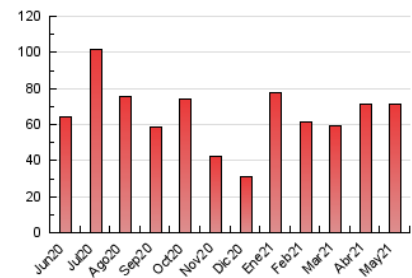

1. Cifras totales y promedios (Nacional)

MES - AÑO	NAVEGADORES UNICOS	VISITAS	PAGINAS
Mayo - 2021	33.771	55.599	71.079
PROMEDIO DIARIO	1.607	1.794	2.293
PROMEDIO LUNES-VIERNES	1.890	2.111	2.720
PROMEDIO SABADO-DOMINGO	1.012	1.128	1.396
PAGINAS / VISITAS	1,28		
DURACION MEDIA VISITAS	0:00:31		
DURACION MEDIA PAGINAS	0:01:51		

2. Secciones (Nacional)

	PAGINAS	%
HOME	4.966	6.99 %
RESTO	66.113	93.01 %

3. Por día del mes (Nacional)

Día	N. únicos	Visitas	Páginas	Día	N. únicos	Visitas	Páginas	Día	N. únicos	Visitas	Páginas
1	1.090	1.215	1.479	11	3.590	4.056	4.844	21	1.054	1.155	1.485
2	1.068	1.255	1.596	12	1.540	1.720	2.144	22	650	732	903
3	1.476	1.647	2.083	13	1.123	1.276	1.619	23	646	725	907
4	1.857	2.093	2.603	14	816	934	1.267	24	976	1.088	1.402
5	3.190	3.491	4.122	15	691	784	1.012	25	3.067	3.450	4.651
6	1.230	1.382	1.714	16	655	730	948	26	2.688	2.897	3.733
7	983	1.132	1.500	17	2.106	2.372	2.773	27	955	1.089	1.502
8	1.210	1.341	1.596	18	3.142	3.554	5.637	28	1.093	1.191	1.623
9	1.578	1.718	1.987	19	3.253	3.628	4.735	29	908	994	1.317
10	1.326	1.486	1.878	20	2.579	2.890	3.590	30	1.626	1.782	2.211
								31	1.647	1.792	2.218

4. Gráficas (Nacional)

4.1 Por día de la semana (promedio)

N. únicos / Visitas (x 100)

Páginas (x 100)

4.2 Por franja horaria (promedio)

Visitas (x 1000)

Páginas (x 1000)

4.3 Por meses

N. únicos / Visitas (x 1000)

Páginas (x 1000)

5. Observaciones

Este Medio Electrónico de Comunicación ha sido medido por la herramienta Google Analytics de Google

6. Definiciones básicas (Para más información ver Normas Técnicas para el Control de los Medios Electrónicos de Comunicación)