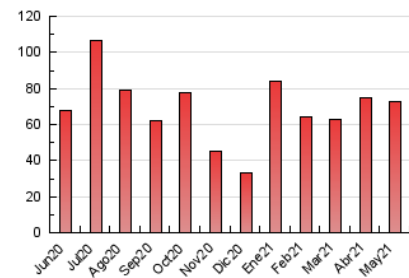

Páginas (x 1000)