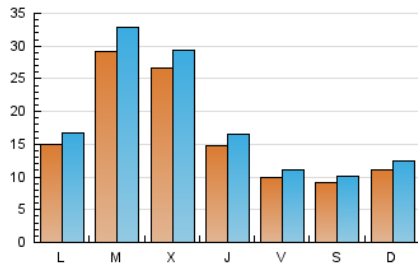

1. Cifras totales y promedios (Nacional)

MES - AÑO	NAVEGADORES UNICOS	VISITAS	PAGINAS
Mayo - 2021	33.771	55.599	71.079
PROMEDIO DIARIO	1.607	1.794	2.293
PROMEDIO LUNES-VIERNES	1.890	2.111	2.720
PROMEDIO SABADO-DOMINGO	1.012	1.128	1.396
PAGINAS / VISITAS	1,28		
DURACION MEDIA VISITAS	0:00:31		
DURACION MEDIA PAGINAS	0:01:51		

2. Secciones (Nacional)

	PAGINAS	%
HOME	4.966	6.99 %
RESTO	66.113	93.01 %

3. Por día del mes (Nacional)

Día	N. únicos	Visitas	Páginas	Día	N. únicos	Visitas	Páginas	Día	N. únicos	Visitas	Páginas
1	1.090	1.215	1.479	11	3.590	4.056	4.844	21	1.054	1.155	1.485
2	1.068	1.255	1.596	12	1.540	1.720	2.144	22	650	732	903
3	1.476	1.647	2.083	13	1.123	1.276	1.619	23	646	725	907
4	1.857	2.093	2.603	14	816	934	1.267	24	976	1.088	1.402
5	3.190	3.491	4.122	15	691	784	1.012	25	3.067	3.450	4.651
6	1.230	1.382	1.714	16	655	730	948	26	2.688	2.897	3.733
7	983	1.132	1.500	17	2.106	2.372	2.773	27	955	1.089	1.502
8	1.210	1.341	1.596	18	3.142	3.554	5.637	28	1.093	1.191	1.623
9	1.578	1.718	1.987	19	3.253	3.628	4.735	29	908	994	1.317
10	1.326	1.486	1.878	20	2.579	2.890	3.590	30	1.626	1.782	2.211
								31	1.647	1.792	2.218

4. Gráficas (Nacional)

4.1 Por día de la semana (promedio)

N. únicos / Visitas (x 100)

Páginas (x 100)

4.2 Por franja horaria (promedio)

Visitas (x 1000)

Páginas (x 1000)

4.3 Por meses