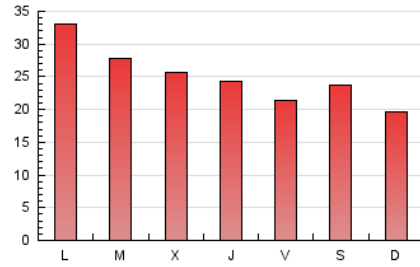

Páginas (x 100)