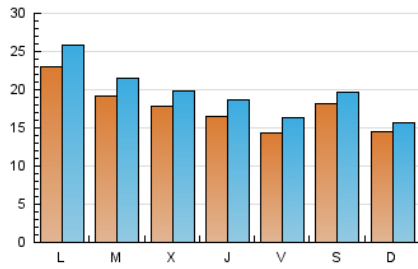

4. Gráficas (Nacional)

4.1 Por día de la semana (promedio)

N. únicos / Visitas (x 100)