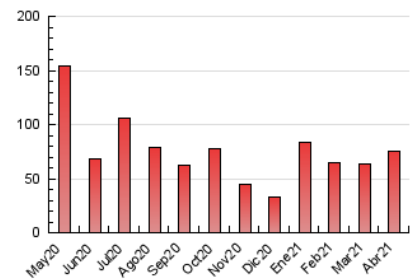

### 3. Por día del mes (Nacional e Internacional)

Día	N. únicos	Visitas	Páginas	Día	N. únicos	Visitas	Páginas	Día	N. únicos	Visitas	Páginas
1	982	1.093	1.388	11	2.004	2.155	2.452	21	2.639	2.865	3.433
2	566	642	825	12	2.037	2.304	2.826	22	3.126	3.517	4.144
3	1.215	1.354	1.674	13	1.929	2.154	2.705	23	1.422	1.617	2.005
4	1.132	1.214	1.444	14	1.442	1.588	1.911	24	1.626	1.766	1.985
5	564	610	784	15	1.984	2.165	2.675	25	1.025	1.135	1.376
6	1.777	2.039	2.526	16	1.550	1.757	2.140	26	2.049	2.299	2.824
7	2.679	3.002	3.602	17	943	1.030	1.224	27	1.345	1.493	1.821
8	1.988	2.210	2.658	18	1.984	2.164	2.615	28	872	1.003	1.297
9	2.921	3.258	3.839	19	5.039	5.620	6.799	29	804	959	1.267
10	3.878	4.157	4.597	20	3.155	3.464	4.106	30	1.245	1.492	1.885

#### 4.1 Por día de la semana (promedio)

N. únicos / Visitas (x 100)

Páginas (x 100)

#### 4.2 Por franja horaria (promedio)

Visitas (x 1000)

Páginas (x 1000)

#### 4.3 Por meses

N. únicos / Visitas (x 1000)

Páginas (x 1000)