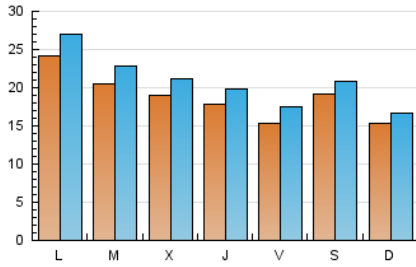

4. Gráficas (Nacional e Internacional)

4.1 Por día de la semana (promedio)

N. únicos / Visitas (x 100)