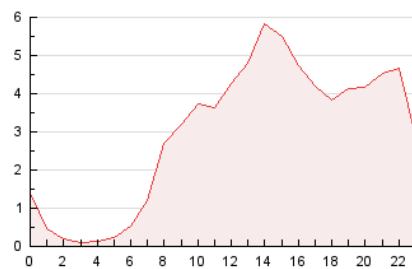

#### 3. Por día del mes (Nacional)

Día	N. únicos	Visitas	Páginas	Día	N. únicos	Visitas	Páginas	Día	N. únicos	Visitas	Páginas
1	872	981	1.271	11	1.870	2.016	2.299	21	2.465	2.690	3.246
2	505	581	762	12	1.891	2.153	2.666	22	2.945	3.335	3.953
3	1.144	1.282	1.598	13	1.769	1.988	2.535	23	1.323	1.516	1.893
4	1.070	1.152	1.382	14	1.286	1.432	1.755	24	1.532	1.672	1.891
5	507	553	727	15	1.851	2.031	2.538	25	948	1.058	1.294
6	1.662	1.922	2.408	16	1.400	1.607	1.983	26	1.969	2.219	2.743
7	2.516	2.835	3.419	17	860	946	1.125	27	1.292	1.439	1.755
8	1.837	2.056	2.494	18	1.880	2.056	2.502	28	835	966	1.260
9	2.723	3.057	3.619	19	4.820	5.390	6.561	29	760	915	1.221
10	3.704	3.980	4.416	20	2.971	3.280	3.912	30	1.200	1.446	1.836

4. Gráficas (Nacional)

4.1 Por día de la semana (promedio)

N. únicos / Visitas (x 100)

Páginas (x 100)

4.2 Por franja horaria (promedio)

Visitas (x 1000)

Páginas (x 1000)

4.3 Por meses