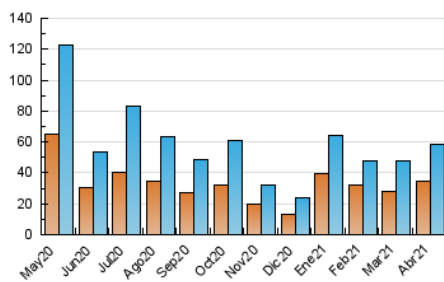

#### 3. Por día del mes (Nacional)

Día	N. únicos	Visitas	Páginas	Día	N. únicos	Visitas	Páginas	Día	N. únicos	Visitas	Páginas
1	872	981	1.271	11	1.870	2.016	2.299	21	2.465	2.690	3.246
2	505	581	762	12	1.891	2.153	2.666	22	2.945	3.335	3.953
3	1.144	1.282	1.598	13	1.769	1.988	2.535	23	1.323	1.516	1.893
4	1.070	1.152	1.382	14	1.286	1.432	1.755	24	1.532	1.672	1.891
5	507	553	727	15	1.851	2.031	2.538	25	948	1.058	1.294
6	1.662	1.922	2.408	16	1.400	1.607	1.983	26	1.969	2.219	2.743
7	2.516	2.835	3.419	17	860	946	1.125	27	1.292	1.439	1.755
8	1.837	2.056	2.494	18	1.880	2.056	2.502	28	835	966	1.260
9	2.723	3.057	3.619	19	4.820	5.390	6.561	29	760	915	1.221
10	3.704	3.980	4.416	20	2.971	3.280	3.912	30	1.200	1.446	1.836

4. Gráficas (Nacional)

4.1 Por día de la semana (promedio)

N. únicos / Visitas (x 100)

Páginas (x 100)

4.2 Por franja horaria (promedio)

Visitas (x 1000)

Páginas (x 1000)

4.3 Por meses

N. únicos / Visitas (x 1000)

Páginas (x 1000)