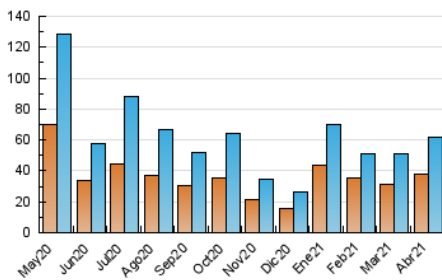

### 3. Por día del mes (Nacional e Internacional)

Día	N. únicos	Visitas	Páginas	Día	N. únicos	Visitas	Páginas	Día	N. únicos	Visitas	Páginas
1	982	1.093	1.388	11	2.004	2.155	2.452	21	2.639	2.865	3.433
2	566	642	825	12	2.037	2.304	2.826	22	3.126	3.517	4.144
3	1.215	1.354	1.674	13	1.929	2.154	2.705	23	1.422	1.617	2.005
4	1.132	1.214	1.444	14	1.442	1.588	1.911	24	1.626	1.766	1.985
5	564	610	784	15	1.984	2.165	2.675	25	1.025	1.135	1.376
6	1.777	2.039	2.526	16	1.550	1.757	2.140	26	2.049	2.299	2.824
7	2.679	3.002	3.602	17	943	1.030	1.224	27	1.345	1.493	1.821
8	1.988	2.210	2.658	18	1.984	2.164	2.615	28	872	1.003	1.297
9	2.921	3.258	3.839	19	5.039	5.620	6.799	29	804	959	1.267
10	3.878	4.157	4.597	20	3.155	3.464	4.106	30	1.245	1.492	1.885

#### 4.1 Por día de la semana (promedio)

N. únicos / Visitas (x 100)

Páginas (x 100)

#### 4.2 Por franja horaria (promedio)

Visitas (x 1000)

Páginas (x 1000)

#### 4.3 Por meses

N. únicos / Visitas (x 1000)

Páginas (x 1000)