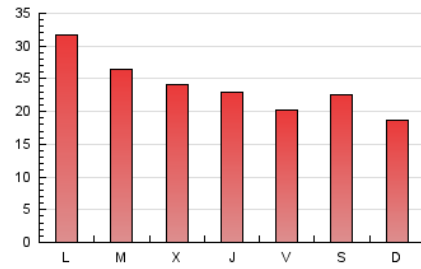

#### 1. Cifras totales y promedios (Nacional)

MES - AÑO	NAVEGADORES UNICOS	VISITAS	PAGINAS
Abril - 2021	34.726	58.554	71.064
<b>PROMEDIO DIARIO</b>	<b>1.747</b>	<b>1.952</b>	<b>2.369</b>
<b>PROMEDIO LUNES-VIERNES</b>	<b>1.791</b>	<b>2.018</b>	<b>2.480</b>
<b>PROMEDIO SABADO-DOMINGO</b>	<b>1.626</b>	<b>1.770</b>	<b>2.063</b>
<b>PAGINAS / VISITAS</b>	<b>1,21</b>		
<b>DURACION MEDIA VISITAS</b>		<b>0:00:26</b>	
<b>DURACION MEDIA PAGINAS</b>		<b>0:02:00</b>	

#### 3. Por día del mes (Nacional)

Día	N. únicos	Visitas	Páginas	Día	N. únicos	Visitas	Páginas	Día	N. únicos	Visitas	Páginas
1	872	981	1.271	11	1.870	2.016	2.299	21	2.465	2.690	3.246
2	505	581	762	12	1.891	2.153	2.666	22	2.945	3.335	3.953
3	1.144	1.282	1.598	13	1.769	1.988	2.535	23	1.323	1.516	1.893
4	1.070	1.152	1.382	14	1.286	1.432	1.755	24	1.532	1.672	1.891
5	507	553	727	15	1.851	2.031	2.538	25	948	1.058	1.294
6	1.662	1.922	2.408	16	1.400	1.607	1.983	26	1.969	2.219	2.743
7	2.516	2.835	3.419	17	860	946	1.125	27	1.292	1.439	1.755
8	1.837	2.056	2.494	18	1.880	2.056	2.502	28	835	966	1.260
9	2.723	3.057	3.619	19	4.820	5.390	6.561	29	760	915	1.221
10	3.704	3.980	4.416	20	2.971	3.280	3.912	30	1.200	1.446	1.836

4. Gráficas (Nacional)

4.1 Por día de la semana (promedio)

N. únicos / Visitas (x 100)

Páginas (x 100)

4.2 Por franja horaria (promedio)

Visitas (x 1000)

Páginas (x 1000)

4.3 Por meses