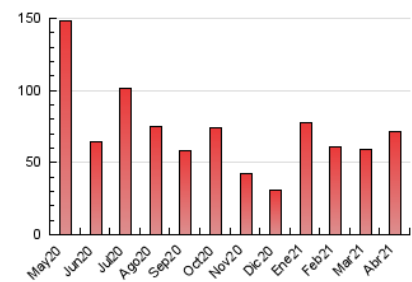

Páginas (x 1000)