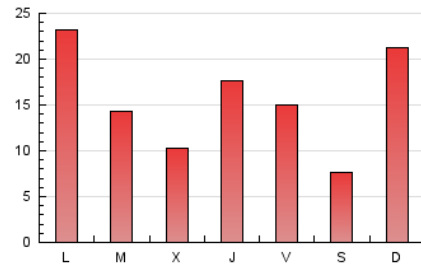

1. Cifras totales y promedios (Nacional)

MES - AÑO	NAVEGADORES UNICOS	VISITAS	PAGINAS
Marzo - 2023	22.654	35.914	48.102
PROMEDIO DIARIO	1.003	1.159	1.552
PROMEDIO LUNES-VIERNES	994	1.157	1.588
PROMEDIO SABADO-DOMINGO	1.028	1.162	1.446
PAGINAS / VISITAS	1,34		
DURACION MEDIA VISITAS	0:00:37		
DURACION MEDIA PAGINAS	0:01:49		

2. Secciones (Nacional)

	PAGINAS	%
HOME	4.329	9.00 %
RESTO	43.773	91.00 %

3. Por día del mes (Nacional)

Día	N. únicos	Visitas	Páginas	Día	N. únicos	Visitas	Páginas	Día	N. únicos	Visitas	Páginas
1	564	656	897	11	310	338	427	21	568	692	965
2	629	729	1.007	12	375	410	505	22	636	757	1.022
3	1.493	1.741	2.194	13	830	939	1.298	23	1.992	2.482	3.457
4	469	510	636	14	771	879	1.228	24	1.089	1.209	1.691
5	4.488	5.226	6.482	15	584	659	898	25	1.041	1.123	1.461
6	3.248	3.797	5.653	16	1.080	1.260	1.624	26	559	601	751
7	1.645	1.970	2.662	17	880	1.031	1.456	27	949	1.043	1.395
8	804	935	1.233	18	385	430	531	28	564	637	861
9	1.042	1.204	1.611	19	594	656	778	29	699	796	1.119
10	651	758	1.084	20	603	713	943	30	790	889	1.131
								31	756	844	1.102

4. Gráficas (Nacional)

4.1 Por día de la semana (promedio)

N. únicos / Visitas (x 100)

Páginas (x 100)

4.2 Por franja horaria (promedio)

Visitas_ (x 1000)

Páginas (x 1000)

4.3 Por meses