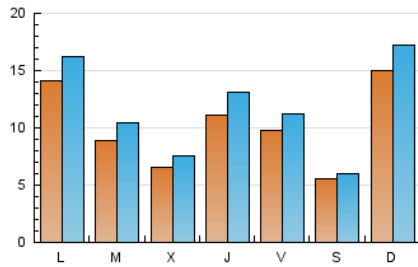

1. Cifras totales y promedios (Nacional)

MES - AÑO	NAVEGADORES UNICOS	VISITAS	PAGINAS
Marzo - 2023	22.654	35.914	48.102
PROMEDIO DIARIO	1.003	1.159	1.552
PROMEDIO LUNES-VIERNES	994	1.157	1.588
PROMEDIO SABADO-DOMINGO	1.028	1.162	1.446
PAGINAS / VISITAS	1,34		
DURACION MEDIA VISITAS	0:00:37		
DURACION MEDIA PAGINAS	0:01:49		

2. Secciones (Nacional)

	PAGINAS	%
HOME	4.329	9.00 %
RESTO	43.773	91.00 %

3. Por día del mes (Nacional)

Día	N. únicos	Visitas	Páginas	Día	N. únicos	Visitas	Páginas	Día	N. únicos	Visitas	Páginas
1	564	656	897	11	310	338	427	21	568	692	965
2	629	729	1.007	12	375	410	505	22	636	757	1.022
3	1.493	1.741	2.194	13	830	939	1.298	23	1.992	2.482	3.457
4	469	510	636	14	771	879	1.228	24	1.089	1.209	1.691
5	4.488	5.226	6.482	15	584	659	898	25	1.041	1.123	1.461
6	3.248	3.797	5.653	16	1.080	1.260	1.624	26	559	601	751
7	1.645	1.970	2.662	17	880	1.031	1.456	27	949	1.043	1.395
8	804	935	1.233	18	385	430	531	28	564	637	861
9	1.042	1.204	1.611	19	594	656	778	29	699	796	1.119
10	651	758	1.084	20	603	713	943	30	790	889	1.131
								31	756	844	1.102

4. Gráficas (Nacional)

4.1 Por día de la semana (promedio)

N. únicos / Visitas (x 100)

Páginas (x 100)

4.2 Por franja horaria (promedio)

Visitas_ (x 1000)

Páginas (x 1000)

4.3 Por meses