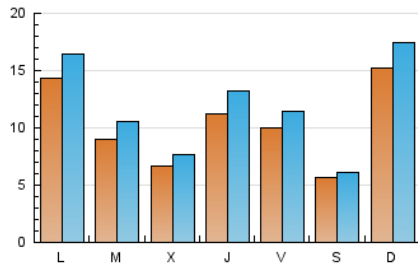

1. Cifras totales y promedios (Nacional e Internacional)

MES - AÑO	NAVEGADORES UNICOS	VISITAS	PAGINAS
Marzo - 2023	23.099	36.487	48.866
PROMEDIO DIARIO	1.020	1.177	1.576
PROMEDIO LUNES-VIERNES	1.011	1.175	1.612
PROMEDIO SABADO-DOMINGO	1.047	1.182	1.474
PAGINAS / VISITAS	1,34		
DURACION MEDIA VISITAS	0:00:37		
DURACION MEDIA PAGINAS	0:01:49		

2. Secciones (Nacional e Internacional)

	PAGINAS	%
HOME	4.392	8.99 %
RESTO	44.474	91.01 %

3. Por día del mes (Nacional e Internacional)

Día	N. únicos	Visitas	Páginas	Día	N. únicos	Visitas	Páginas	Día	N. únicos	Visitas	Páginas
1	580	672	913	11	320	348	454	21	576	701	981
2	637	739	1.029	12	382	417	523	22	649	770	1.035
3	1.512	1.763	2.220	13	845	956	1.326	23	2.007	2.501	3.483
4	488	530	656	14	777	885	1.234	24	1.132	1.257	1.744
5	4.559	5.303	6.573	15	593	668	910	25	1.065	1.148	1.498
6	3.309	3.859	5.734	16	1.092	1.274	1.642	26	564	607	759
7	1.680	2.006	2.705	17	891	1.042	1.471	27	965	1.059	1.412
8	814	945	1.245	18	392	437	538	28	575	648	889
9	1.052	1.214	1.637	19	603	665	787	29	710	807	1.137
10	682	791	1.125	20	611	722	953	30	801	900	1.142
								31	765	853	1.111

4. Gráficas (Nacional e Internacional)

4.1 Por día de la semana (promedio)

N. únicos / Visitas (x 100)

Páginas (x 100)

4.2 Por franja horaria (promedio)

Visitas_ (x 1000)

Páginas (x 1000)

4.3 Por meses