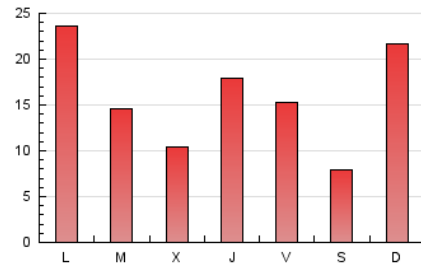

1. Cifras totales y promedios (Nacional e Internacional)

MES - AÑO	NAVEGADORES UNICOS	VISITAS	PAGINAS
Marzo - 2023	23.099	36.487	48.866
PROMEDIO DIARIO	1.020	1.177	1.576
PROMEDIO LUNES-VIERNES	1.011	1.175	1.612
PROMEDIO SABADO-DOMINGO	1.047	1.182	1.474
PAGINAS / VISITAS	1,34		
DURACION MEDIA VISITAS	0:00:37		
DURACION MEDIA PAGINAS	0:01:49		

2. Secciones (Nacional e Internacional)

	PAGINAS	%
HOME	4.392	8.99 %
RESTO	44.474	91.01 %

3. Por día del mes (Nacional e Internacional)

Día	N. únicos	Visitas	Páginas	Día	N. únicos	Visitas	Páginas	Día	N. únicos	Visitas	Páginas
1	580	672	913	11	320	348	454	21	576	701	981
2	637	739	1.029	12	382	417	523	22	649	770	1.035
3	1.512	1.763	2.220	13	845	956	1.326	23	2.007	2.501	3.483
4	488	530	656	14	777	885	1.234	24	1.132	1.257	1.744
5	4.559	5.303	6.573	15	593	668	910	25	1.065	1.148	1.498
6	3.309	3.859	5.734	16	1.092	1.274	1.642	26	564	607	759
7	1.680	2.006	2.705	17	891	1.042	1.471	27	965	1.059	1.412
8	814	945	1.245	18	392	437	538	28	575	648	889
9	1.052	1.214	1.637	19	603	665	787	29	710	807	1.137
10	682	791	1.125	20	611	722	953	30	801	900	1.142
								31	765	853	1.111

4. Gráficas (Nacional e Internacional)

4.1 Por día de la semana (promedio)

N. únicos / Visitas (x 100)

Páginas (x 100)

4.2 Por franja horaria (promedio)

Visitas_ (x 1000)

Páginas (x 1000)

4.3 Por meses