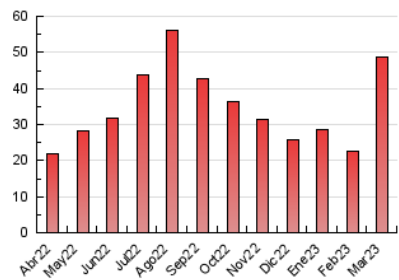

Páginas (x 1000)