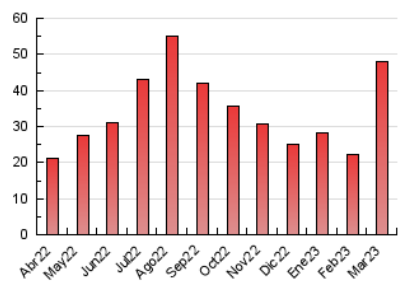

Páginas (x 1000)