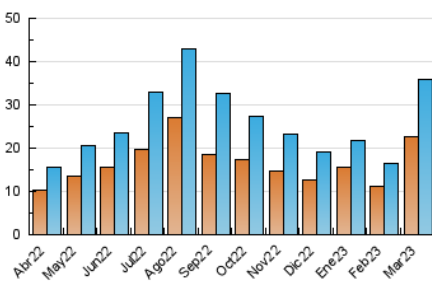

2. Secciones (Nacional)

	PAGINAS	%
HOME	4.329	9.00 %
RESTO	43.773	91.00 %

3. Por día del mes (Nacional)

Día	N. únicos	Visitas	Páginas	Día	N. únicos	Visitas	Páginas	Día	N. únicos	Visitas	Páginas
1	564	656	897	11	310	338	427	21	568	692	965
2	629	729	1.007	12	375	410	505	22	636	757	1.022
3	1.493	1.741	2.194	13	830	939	1.298	23	1.992	2.482	3.457
4	469	510	636	14	771	879	1.228	24	1.089	1.209	1.691
5	4.488	5.226	6.482	15	584	659	898	25	1.041	1.123	1.461
6	3.248	3.797	5.653	16	1.080	1.260	1.624	26	559	601	751
7	1.645	1.970	2.662	17	880	1.031	1.456	27	949	1.043	1.395
8	804	935	1.233	18	385	430	531	28	564	637	861
9	1.042	1.204	1.611	19	594	656	778	29	699	796	1.119
10	651	758	1.084	20	603	713	943	30	790	889	1.131
								31	756	844	1.102

4. Gráficas (Nacional)

4.1 Por día de la semana (promedio)

N. únicos / Visitas (x 100)

Páginas (x 100)

4.2 Por franja horaria (promedio)

Visitas_ (x 1000)

Páginas (x 1000)

4.3 Por meses

N. únicos / Visitas (x 1000)

Páginas (x 1000)

5. Observaciones

Este Medio Electrónico de Comunicación ha sido medido por la herramienta Google Analytics de Google (Universal Analytics)

6. Definiciones básicas (Para más información ver Normas Técnicas para el Control de los Medios Electrónicos de Comunicación)

Visita:

Una secuencia ininterrumpida de páginas servidas a un usuario válido. Si dicho usuario no realiza peticiones de páginas en un periodo de tiempo (30 min) la siguiente petición constituirá el inicio de una nueva visita.