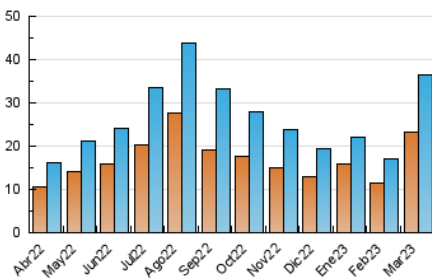

4.3 Por meses

N. únicos / Visitas (x 1000)