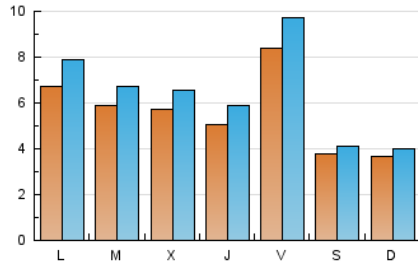

1. Cifras totales y promedios (Nacional)

MES - AÑO	NAVEGADORES UNICOS	VISITAS	PAGINAS
Marzo - 2022	11.969	19.876	26.880
PROMEDIO DIARIO	561	641	867
PROMEDIO LUNES-VIERNES	626	723	991
PROMEDIO SABADO-DOMINGO	373	405	512
PAGINAS / VISITAS	1,35		
DURACION MEDIA VISITAS	0:00:41		
DURACION MEDIA PAGINAS	0:01:57		

2. Secciones (Nacional)

	PAGINAS	%
HOME	4.061	15.11 %
RESTO	22.819	84.89 %

3. Por día del mes (Nacional)

Día	N. únicos	Visitas	Páginas	Día	N. únicos	Visitas	Páginas	Día	N. únicos	Visitas	Páginas
1	1.006	1.152	1.488	11	1.536	1.836	2.547	21	745	871	1.194
2	588	678	903	12	440	468	631	22	561	646	926
3	682	753	931	13	303	333	430	23	534	616	840
4	670	747	990	14	729	847	1.245	24	543	619	812
5	383	418	506	15	517	568	781	25	568	632	830
6	253	272	357	16	520	593	754	26	398	428	518
7	633	745	1.017	17	473	558	822	27	338	368	451
8	407	486	717	18	585	682	946	28	591	692	950
9	800	888	1.174	19	289	321	409	29	444	525	744
10	464	559	792	20	578	632	793	30	433	499	725
								31	379	444	657

4. Gráficas (Nacional)

4.1 Por día de la semana (promedio)

N. únicos / Visitas (x 100)

Páginas (x 100)

4.2 Por franja horaria (promedio)

Visitas_ (x 1000)

Páginas (x 1000)

4.3 Por meses