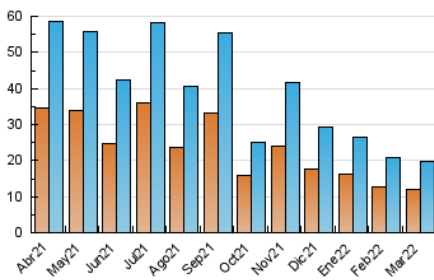

2. Secciones (Nacional)

	PAGINAS	%
HOME	4.061	15.11 %
RESTO	22.819	84.89 %

3. Por día del mes (Nacional)

Día	N. únicos	Visitas	Páginas	Día	N. únicos	Visitas	Páginas	Día	N. únicos	Visitas	Páginas
1	1.006	1.152	1.488	11	1.536	1.836	2.547	21	745	871	1.194
2	588	678	903	12	440	468	631	22	561	646	926
3	682	753	931	13	303	333	430	23	534	616	840
4	670	747	990	14	729	847	1.245	24	543	619	812
5	383	418	506	15	517	568	781	25	568	632	830
6	253	272	357	16	520	593	754	26	398	428	518
7	633	745	1.017	17	473	558	822	27	338	368	451
8	407	486	717	18	585	682	946	28	591	692	950
9	800	888	1.174	19	289	321	409	29	444	525	744
10	464	559	792	20	578	632	793	30	433	499	725
								31	379	444	657

4. Gráficas (Nacional)

4.1 Por día de la semana (promedio)

N. únicos / Visitas (x 100)

Páginas (x 100)

4.2 Por franja horaria (promedio)

Visitas_ (x 1000)

Páginas (x 1000)

4.3 Por meses

N. únicos / Visitas (x 1000)

Páginas (x 1000)

5. Observaciones

Este Medio Electrónico de Comunicación ha sido medido por la herramienta Google Analytics de Google

6. Definiciones básicas (Para más información ver Normas Técnicas para el Control de los Medios Electrónicos de Comunicación)

Visita:

Una secuencia ininterrumpida de páginas servidas a un usuario válido. Si dicho usuario no realiza peticiones de páginas en un periodo de tiempo (30 min) la siguiente petición constituirá el inicio de una nueva visita.