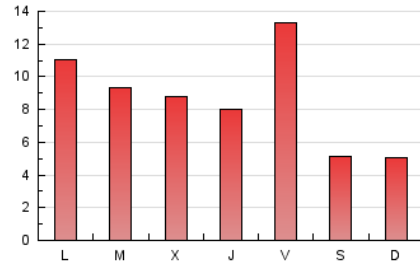

1. Cifras totales y promedios (Nacional)

MES - AÑO	NAVEGADORES UNICOS	VISITAS	PAGINAS
Marzo - 2022	11.969	19.876	26.880
PROMEDIO DIARIO	561	641	867
PROMEDIO LUNES-VIERNES	626	723	991
PROMEDIO SABADO-DOMINGO	373	405	512
PAGINAS / VISITAS	1,35		
DURACION MEDIA VISITAS	0:00:41		
DURACION MEDIA PAGINAS	0:01:57		

2. Secciones (Nacional)

	PAGINAS	%
HOME	4.061	15.11 %
RESTO	22.819	84.89 %

3. Por día del mes (Nacional)

Día	N. únicos	Visitas	Páginas	Día	N. únicos	Visitas	Páginas	Día	N. únicos	Visitas	Páginas
1	1.006	1.152	1.488	11	1.536	1.836	2.547	21	745	871	1.194
2	588	678	903	12	440	468	631	22	561	646	926
3	682	753	931	13	303	333	430	23	534	616	840
4	670	747	990	14	729	847	1.245	24	543	619	812
5	383	418	506	15	517	568	781	25	568	632	830
6	253	272	357	16	520	593	754	26	398	428	518
7	633	745	1.017	17	473	558	822	27	338	368	451
8	407	486	717	18	585	682	946	28	591	692	950
9	800	888	1.174	19	289	321	409	29	444	525	744
10	464	559	792	20	578	632	793	30	433	499	725
								31	379	444	657

4. Gráficas (Nacional)

4.1 Por día de la semana (promedio)

N. únicos / Visitas (x 100)

Páginas (x 100)

4.2 Por franja horaria (promedio)

Visitas_ (x 1000)

Páginas (x 1000)

4.3 Por meses