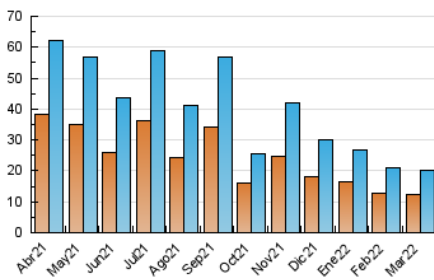

4.3 Por meses

N. únicos / Visitas (x 1000)