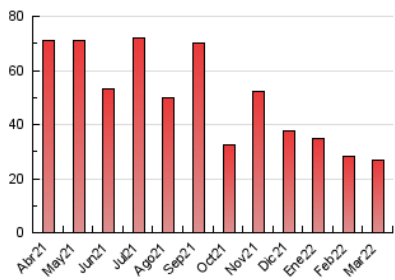

Páginas (x 1000)