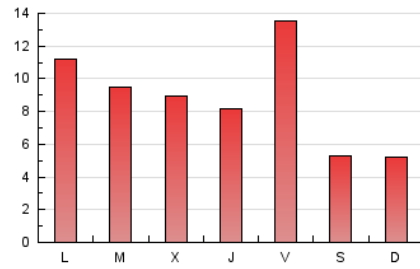

1. Cifras totales y promedios (Nacional e Internacional)

MES - AÑO	NAVEGADORES UNICOS	VISITAS	PAGINAS
Marzo - 2022	12.295	20.277	27.414
PROMEDIO DIARIO	573	654	884
PROMEDIO LUNES-VIERNES	639	737	1.009
PROMEDIO SABADO-DOMINGO	384	416	527
PAGINAS / VISITAS	1,35		
DURACION MEDIA VISITAS	0:00:41		
DURACION MEDIA PAGINAS	0:01:56		

2. Secciones (Nacional e Internacional)

	PAGINAS	%
HOME	4.186	15.27 %
RESTO	23.228	84.73 %

3. Por día del mes (Nacional e Internacional)

Día	N. únicos	Visitas	Páginas	Día	N. únicos	Visitas	Páginas	Día	N. únicos	Visitas	Páginas
1	1.023	1.169	1.505	11	1.551	1.852	2.564	21	763	889	1.213
2	596	686	911	12	459	489	660	22	576	663	947
3	690	762	940	13	310	340	438	23	542	625	862
4	686	765	1.021	14	743	861	1.259	24	551	627	833
5	387	423	511	15	529	580	794	25	587	654	855
6	259	278	365	16	528	602	767	26	412	442	532
7	648	763	1.043	17	481	567	842	27	353	383	468
8	430	510	744	18	597	696	964	28	604	706	977
9	809	899	1.187	19	302	334	424	29	459	541	760
10	472	567	800	20	586	641	817	30	439	505	731
								31	391	458	680

4. Gráficas (Nacional e Internacional)

4.1 Por día de la semana (promedio)

N. únicos / Visitas (x 100)

Páginas (x 100)

4.2 Por franja horaria (promedio)

Visitas_ (x 1000)

Páginas (x 1000)

4.3 Por meses