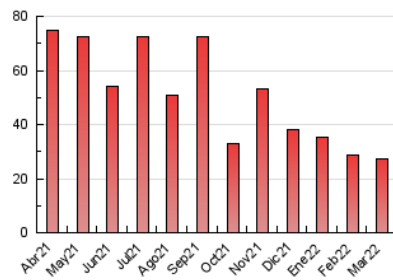

Páginas (x 1000)