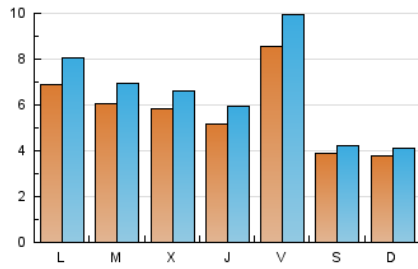

1. Cifras totales y promedios (Nacional e Internacional)

MES - AÑO	NAVEGADORES UNICOS	VISITAS	PAGINAS
Marzo - 2022	12.295	20.277	27.414
PROMEDIO DIARIO	573	654	884
PROMEDIO LUNES-VIERNES	639	737	1.009
PROMEDIO SABADO-DOMINGO	384	416	527
PAGINAS / VISITAS	1,35		
DURACION MEDIA VISITAS	0:00:41		
DURACION MEDIA PAGINAS	0:01:56		

2. Secciones (Nacional e Internacional)

	PAGINAS	%
HOME	4.186	15.27 %
RESTO	23.228	84.73 %

3. Por día del mes (Nacional e Internacional)

Día	N. únicos	Visitas	Páginas	Día	N. únicos	Visitas	Páginas	Día	N. únicos	Visitas	Páginas
1	1.023	1.169	1.505	11	1.551	1.852	2.564	21	763	889	1.213
2	596	686	911	12	459	489	660	22	576	663	947
3	690	762	940	13	310	340	438	23	542	625	862
4	686	765	1.021	14	743	861	1.259	24	551	627	833
5	387	423	511	15	529	580	794	25	587	654	855
6	259	278	365	16	528	602	767	26	412	442	532
7	648	763	1.043	17	481	567	842	27	353	383	468
8	430	510	744	18	597	696	964	28	604	706	977
9	809	899	1.187	19	302	334	424	29	459	541	760
10	472	567	800	20	586	641	817	30	439	505	731
								31	391	458	680

4. Gráficas (Nacional e Internacional)

4.1 Por día de la semana (promedio)

N. únicos / Visitas (x 100)

Páginas (x 100)

4.2 Por franja horaria (promedio)

Visitas_ (x 1000)

Páginas (x 1000)

4.3 Por meses