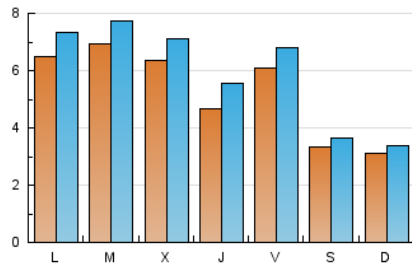

1. Cifras totales y promedios (Nacional)

MES - AÑO	NAVEGADORES UNICOS	VISITAS	PAGINAS
Febrero - 2023	11.191	16.598	22.098
PROMEDIO DIARIO	528	593	789
PROMEDIO LUNES-VIERNES	610	689	928
PROMEDIO SABADO-DOMINGO	323	351	443
PAGINAS / VISITAS	1,33		
DURACION MEDIA VISITAS	0:00:39		
DURACION MEDIA PAGINAS	0:01:58		

2. Secciones (Nacional)

	PAGINAS	%
HOME	3.280	14.84 %
RESTO	18.818	85.16 %

3. Por día del mes (Nacional)

Día	N. únicos	Visitas	Páginas	Día	N. únicos	Visitas	Páginas	Día	N. únicos	Visitas	Páginas
1	450	516	733	11	537	581	717	21	672	758	1.018
2	484	597	799	12	335	372	455	22	674	748	999
3	406	466	695	13	408	471	673	23	457	530	714
4	238	261	346	14	619	693	907	24	409	468	678
5	338	364	505	15	605	696	937	25	239	259	326
6	537	618	861	16	533	623	843	26	364	396	494
7	868	943	1.255	17	609	673	867	27	775	866	1.162
8	805	887	1.203	18	319	355	423	28	610	693	918
9	399	464	666	19	210	221	276				
10	1.006	1.105	1.361	20	871	974	1.267				

4. Gráficas (Nacional)

4.1 Por día de la semana (promedio)

N. únicos / Visitas (x 100)

Páginas (x 100)

4.2 Por franja horaria (promedio)

Visitas_ (x 1000)

Páginas (x 1000)

4.3 Por meses