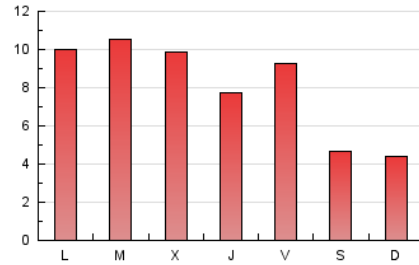

1. Cifras totales y promedios (Nacional e Internacional)

MES - AÑO	NAVEGADORES UNICOS	VISITAS	PAGINAS
Febrero - 2023	11.487	16.992	22.582
PROMEDIO DIARIO	541	607	807
PROMEDIO LUNES-VIERNES	624	706	948
PROMEDIO SABADO-DOMINGO	331	360	452
PAGINAS / VISITAS	1,33		
DURACION MEDIA VISITAS	0:00:39		
DURACION MEDIA PAGINAS	0:01:58		

2. Secciones (Nacional e Internacional)

	PAGINAS	%
HOME	3.410	15.10 %
RESTO	19.172	84.90 %

3. Por día del mes (Nacional e Internacional)

Día	N. únicos	Visitas	Páginas	Día	N. únicos	Visitas	Páginas	Día	N. únicos	Visitas	Páginas
1	460	526	745	11	556	600	738	21	686	773	1.034
2	495	609	812	12	339	376	459	22	686	760	1.012
3	417	477	709	13	412	475	680	23	468	541	726
4	244	267	352	14	632	707	922	24	426	486	696
5	346	372	513	15	610	702	944	25	245	265	332
6	545	627	875	16	544	636	872	26	373	406	504
7	908	989	1.313	17	627	698	902	27	786	879	1.176
8	829	916	1.244	18	327	364	432	28	621	705	938
9	410	476	679	19	218	230	287				
10	1.044	1.144	1.405	20	883	986	1.281				

4. Gráficas (Nacional e Internacional)

4.1 Por día de la semana (promedio)

N. únicos / Visitas (x 100)

Páginas (x 100)

4.2 Por franja horaria (promedio)

Visitas_ (x 1000)

Páginas (x 1000)

4.3 Por meses