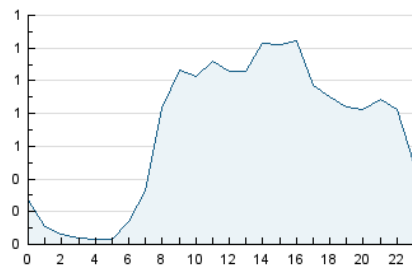

2. Secciones (Nacional)

	PAGINAS	%
HOME	3.280	14.84 %
RESTO	18.818	85.16 %

3. Por día del mes (Nacional)

Día	N. únicos	Visitas	Páginas	Día	N. únicos	Visitas	Páginas	Día	N. únicos	Visitas	Páginas
1	450	516	733	11	537	581	717	21	672	758	1.018
2	484	597	799	12	335	372	455	22	674	748	999
3	406	466	695	13	408	471	673	23	457	530	714
4	238	261	346	14	619	693	907	24	409	468	678
5	338	364	505	15	605	696	937	25	239	259	326
6	537	618	861	16	533	623	843	26	364	396	494
7	868	943	1.255	17	609	673	867	27	775	866	1.162
8	805	887	1.203	18	319	355	423	28	610	693	918
9	399	464	666	19	210	221	276				
10	1.006	1.105	1.361	20	871	974	1.267				

4. Gráficas (Nacional)

4.1 Por día de la semana (promedio)

N. únicos / Visitas (x 100)

Páginas (x 100)

4.2 Por franja horaria (promedio)

Visitas_ (x 1000)

Páginas (x 1000)

4.3 Por meses