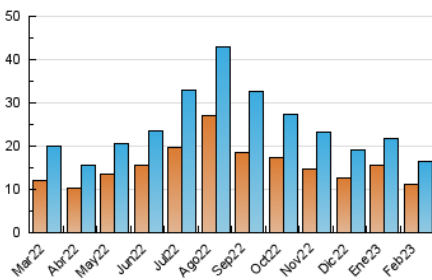

4.3 Por meses

N. únicos / Visitas (x 1000)