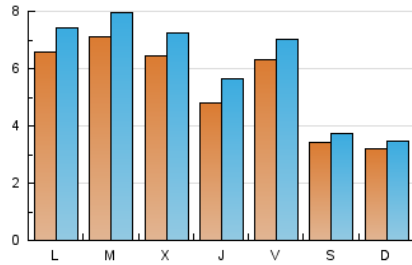

1. Cifras totales y promedios (Nacional e Internacional)

MES - AÑO	NAVEGADORES UNICOS	VISITAS	PAGINAS
Febrero - 2023	11.487	16.992	22.582
PROMEDIO DIARIO	541	607	807
PROMEDIO LUNES-VIERNES	624	706	948
PROMEDIO SABADO-DOMINGO	331	360	452
PAGINAS / VISITAS	1,33		
DURACION MEDIA VISITAS	0:00:39		
DURACION MEDIA PAGINAS	0:01:58		

2. Secciones (Nacional e Internacional)

	PAGINAS	%
HOME	3.410	15.10 %
RESTO	19.172	84.90 %

3. Por día del mes (Nacional e Internacional)

Día	N. únicos	Visitas	Páginas	Día	N. únicos	Visitas	Páginas	Día	N. únicos	Visitas	Páginas
1	460	526	745	11	556	600	738	21	686	773	1.034
2	495	609	812	12	339	376	459	22	686	760	1.012
3	417	477	709	13	412	475	680	23	468	541	726
4	244	267	352	14	632	707	922	24	426	486	696
5	346	372	513	15	610	702	944	25	245	265	332
6	545	627	875	16	544	636	872	26	373	406	504
7	908	989	1.313	17	627	698	902	27	786	879	1.176
8	829	916	1.244	18	327	364	432	28	621	705	938
9	410	476	679	19	218	230	287				
10	1.044	1.144	1.405	20	883	986	1.281				

4. Gráficas (Nacional e Internacional)

4.1 Por día de la semana (promedio)

N. únicos / Visitas (x 100)

Páginas (x 100)

4.2 Por franja horaria (promedio)

Visitas_ (x 1000)

Páginas (x 1000)

4.3 Por meses