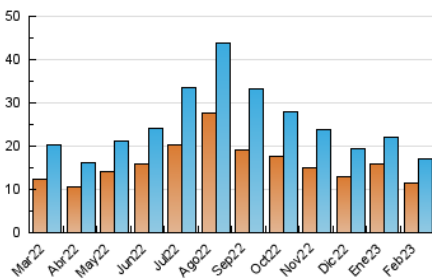

4.3 Por meses

N. únicos / Visitas (x 1000)