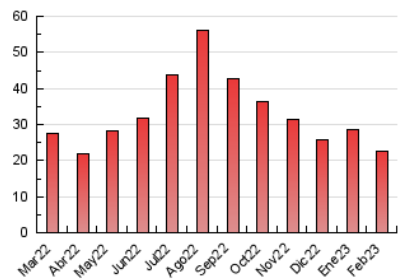

Páginas (x 1000)