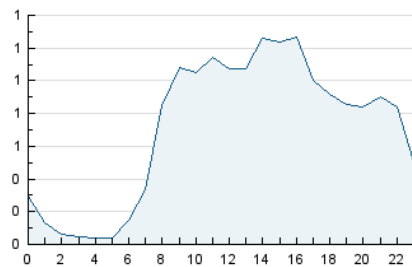

2. Secciones (Nacional e Internacional)

	PAGINAS	%
HOME	3.410	15.10 %
RESTO	19.172	84.90 %

3. Por día del mes (Nacional e Internacional)

Día	N. únicos	Visitas	Páginas	Día	N. únicos	Visitas	Páginas	Día	N. únicos	Visitas	Páginas
1	460	526	745	11	556	600	738	21	686	773	1.034
2	495	609	812	12	339	376	459	22	686	760	1.012
3	417	477	709	13	412	475	680	23	468	541	726
4	244	267	352	14	632	707	922	24	426	486	696
5	346	372	513	15	610	702	944	25	245	265	332
6	545	627	875	16	544	636	872	26	373	406	504
7	908	989	1.313	17	627	698	902	27	786	879	1.176
8	829	916	1.244	18	327	364	432	28	621	705	938
9	410	476	679	19	218	230	287				
10	1.044	1.144	1.405	20	883	986	1.281				

4. Gráficas (Nacional e Internacional)

4.1 Por día de la semana (promedio)

N. únicos / Visitas (x 100)

Páginas (x 100)

4.2 Por franja horaria (promedio)

Visitas_ (x 1000)

Páginas (x 1000)

4.3 Por meses