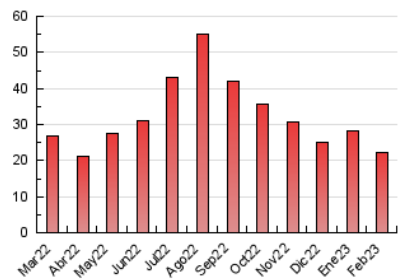

2. Secciones (Nacional)

	PAGINAS	%
HOME	3.280	14.84 %
RESTO	18.818	85.16 %

3. Por día del mes (Nacional)

Día	N. únicos	Visitas	Páginas	Día	N. únicos	Visitas	Páginas	Día	N. únicos	Visitas	Páginas
1	450	516	733	11	537	581	717	21	672	758	1.018
2	484	597	799	12	335	372	455	22	674	748	999
3	406	466	695	13	408	471	673	23	457	530	714
4	238	261	346	14	619	693	907	24	409	468	678
5	338	364	505	15	605	696	937	25	239	259	326
6	537	618	861	16	533	623	843	26	364	396	494
7	868	943	1.255	17	609	673	867	27	775	866	1.162
8	805	887	1.203	18	319	355	423	28	610	693	918
9	399	464	666	19	210	221	276				
10	1.006	1.105	1.361	20	871	974	1.267				

4. Gráficas (Nacional)

4.1 Por día de la semana (promedio)

N. únicos / Visitas (x 100)

Páginas (x 100)

4.2 Por franja horaria (promedio)

Visitas_ (x 1000)

Páginas (x 1000)

4.3 Por meses

N. únicos / Visitas (x 1000)

Páginas (x 1000)

5. Observaciones

Este Medio Electrónico de Comunicación ha sido medido por la herramienta Google Analytics de Google (Universal Analytics)

6. Definiciones básicas (Para más información ver Normas Técnicas para el Control de los Medios Electrónicos de Comunicación)

Visita:

Una secuencia ininterrumpida de páginas servidas a un usuario válido. Si dicho usuario no realiza peticiones de páginas en un periodo de tiempo (30 min) la siguiente petición constituirá el inicio de una nueva visita.