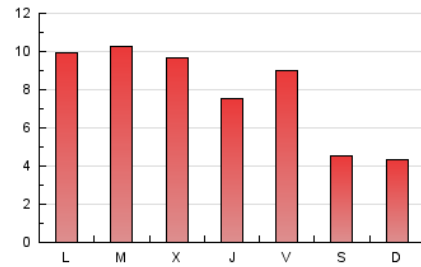

1. Cifras totales y promedios (Nacional)

MES - AÑO	NAVEGADORES UNICOS	VISITAS	PAGINAS
Febrero - 2023	11.191	16.598	22.098
PROMEDIO DIARIO	528	593	789
PROMEDIO LUNES-VIERNES	610	689	928
PROMEDIO SABADO-DOMINGO	323	351	443
PAGINAS / VISITAS	1,33		
DURACION MEDIA VISITAS	0:00:39		
DURACION MEDIA PAGINAS	0:01:58		

2. Secciones (Nacional)

	PAGINAS	%
HOME	3.280	14.84 %
RESTO	18.818	85.16 %

3. Por día del mes (Nacional)

Día	N. únicos	Visitas	Páginas	Día	N. únicos	Visitas	Páginas	Día	N. únicos	Visitas	Páginas
1	450	516	733	11	537	581	717	21	672	758	1.018
2	484	597	799	12	335	372	455	22	674	748	999
3	406	466	695	13	408	471	673	23	457	530	714
4	238	261	346	14	619	693	907	24	409	468	678
5	338	364	505	15	605	696	937	25	239	259	326
6	537	618	861	16	533	623	843	26	364	396	494
7	868	943	1.255	17	609	673	867	27	775	866	1.162
8	805	887	1.203	18	319	355	423	28	610	693	918
9	399	464	666	19	210	221	276				
10	1.006	1.105	1.361	20	871	974	1.267				

4. Gráficas (Nacional)

4.1 Por día de la semana (promedio)

N. únicos / Visitas (x 100)

Páginas (x 100)

4.2 Por franja horaria (promedio)

Visitas_ (x 1000)

Páginas (x 1000)

4.3 Por meses