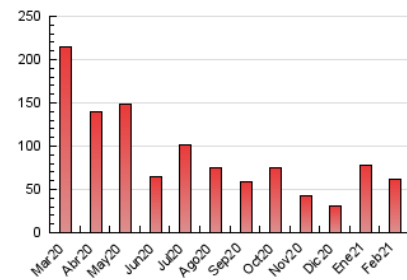

#### 3. Por día del mes (Nacional)

Día	N. únicos	Visitas	Páginas	Día	N. únicos	Visitas	Páginas	Día	N. únicos	Visitas	Páginas
1	1.910	2.109	2.592	11	2.361	2.833	3.708	21	304	355	502
2	1.250	1.417	1.852	12	1.009	1.166	1.635	22	634	725	1.061
3	1.068	1.226	1.585	13	1.142	1.263	1.571	23	731	831	1.107
4	1.213	1.440	1.832	14	1.308	1.435	1.760	24	2.033	2.206	2.754
5	856	990	1.296	15	1.723	1.911	2.270	25	3.747	4.058	4.811
6	622	722	918	16	697	828	1.306	26	1.053	1.192	1.552
7	1.607	1.733	2.020	17	937	1.057	1.356	27	687	774	975
8	4.014	4.402	6.025	18	932	1.071	1.418	28	3.723	3.948	4.630
9	4.657	5.039	6.526	19	628	712	972				
10	1.799	1.986	2.660	20	334	374	494				

4. Gráficas (Nacional)

4.1 Por día de la semana (promedio)

N. únicos / Visitas (x 100)

Páginas (x 100)

4.2 Por franja horaria (promedio)

Visitas (x 1000)

Páginas (x 1000)

4.3 Por meses

N. únicos / Visitas (x 1000)

Páginas (x 1000)