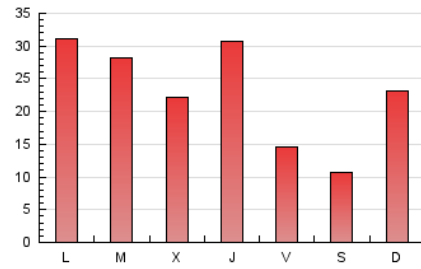

### 1. Cifras totales y promedios (Nacional e Internacional)

MES - AÑO	NAVEGADORES UNICOS	VISITAS	PAGINAS
Febrero - 2021	35.205	50.779	64.249
<b>PROMEDIO DIARIO</b>	<b>1.641</b>	<b>1.814</b>	<b>2.295</b>
<b>PROMEDIO LUNES-VIERNES</b>	1.780	1.978	2.538
<b>PROMEDIO SABADO-DOMINGO</b>	1.292	1.403	1.687
<b>PAGINAS / VISITAS</b>	1,27		
<b>DURACION MEDIA VISITAS</b>	0:00:38		
<b>DURACION MEDIA PAGINAS</b>	0:02:22		

### 3. Por día del mes (Nacional e Internacional)

Día	N. únicos	Visitas	Páginas	Día	N. únicos	Visitas	Páginas	Día	N. únicos	Visitas	Páginas
1	2.030	2.229	2.717	11	2.517	2.990	3.866	21	351	402	549
2	1.355	1.522	1.962	12	1.104	1.261	1.730	22	712	803	1.140
3	1.174	1.332	1.692	13	1.226	1.347	1.657	23	838	940	1.217
4	1.322	1.550	1.942	14	1.393	1.522	1.848	24	2.181	2.355	2.914
5	958	1.092	1.402	15	1.858	2.049	2.413	25	3.865	4.178	4.942
6	703	804	1.000	16	806	937	1.418	26	1.162	1.303	1.665
7	1.694	1.820	2.111	17	1.053	1.173	1.473	27	755	842	1.044
8	4.136	4.525	6.156	18	1.043	1.182	1.530	28	3.830	4.056	4.741
9	4.824	5.210	6.707	19	720	804	1.064				
10	1.937	2.124	2.801	20	387	427	548				

4. Gráficas (Nacional e Internacional)

4.1 Por día de la semana (promedio)

N. únicos / Visitas (x 100)

Páginas (x 100)

4.2 Por franja horaria (promedio)

Visitas (x 1000)

Páginas (x 1000)

4.3 Por meses