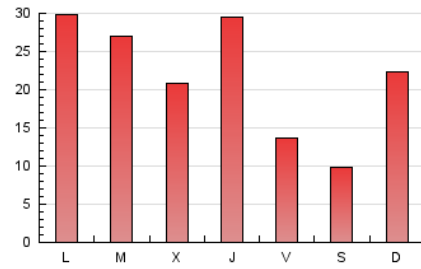

#### 1. Cifras totales y promedios (Nacional)

MES - AÑO	NAVEGADORES UNICOS	VISITAS	PAGINAS
Febrero - 2021	32.221	47.803	61.188
<b>PROMEDIO DIARIO</b>	<b>1.535</b>	<b>1.707</b>	<b>2.185</b>
<b>PROMEDIO LUNES-VIERNES</b>	<b>1.663</b>	<b>1.860</b>	<b>2.416</b>
<b>PROMEDIO SABADO-DOMINGO</b>	<b>1.216</b>	<b>1.326</b>	<b>1.609</b>
<b>PAGINAS / VISITAS</b>	<b>1,28</b>		
<b>DURACION MEDIA VISITAS</b>		<b>0:00:40</b>	
<b>DURACION MEDIA PAGINAS</b>		<b>0:02:22</b>	

#### 2. Secciones (Nacional)

	PAGINAS	%
<b>HOME</b>	4.447	7.27 %
<b>RESTO</b>	56.741	92.73 %

#### 3. Por día del mes (Nacional)

Día	N. únicos	Visitas	Páginas	Día	N. únicos	Visitas	Páginas	Día	N. únicos	Visitas	Páginas
1	1.910	2.109	2.592	11	2.361	2.833	3.708	21	304	355	502
2	1.250	1.417	1.852	12	1.009	1.166	1.635	22	634	725	1.061
3	1.068	1.226	1.585	13	1.142	1.263	1.571	23	731	831	1.107
4	1.213	1.440	1.832	14	1.308	1.435	1.760	24	2.033	2.206	2.754
5	856	990	1.296	15	1.723	1.911	2.270	25	3.747	4.058	4.811
6	622	722	918	16	697	828	1.306	26	1.053	1.192	1.552
7	1.607	1.733	2.020	17	937	1.057	1.356	27	687	774	975
8	4.014	4.402	6.025	18	932	1.071	1.418	28	3.723	3.948	4.630
9	4.657	5.039	6.526	19	628	712	972				
10	1.799	1.986	2.660	20	334	374	494				

4. Gráficas (Nacional)

4.1 Por día de la semana (promedio)

N. únicos / Visitas (x 100)

Páginas (x 100)

4.2 Por franja horaria (promedio)

Visitas (x 1000)

Páginas (x 1000)

4.3 Por meses