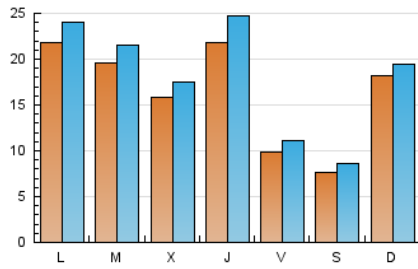

4. Gráficas (Nacional e Internacional)

4.1 Por día de la semana (promedio)

N. únicos / Visitas (x 100)