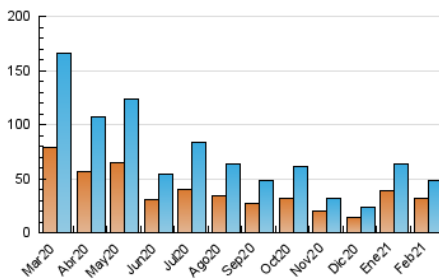

#### 3. Por día del mes (Nacional)

Día	N. únicos	Visitas	Páginas	Día	N. únicos	Visitas	Páginas	Día	N. únicos	Visitas	Páginas
1	1.910	2.109	2.592	11	2.361	2.833	3.708	21	304	355	502
2	1.250	1.417	1.852	12	1.009	1.166	1.635	22	634	725	1.061
3	1.068	1.226	1.585	13	1.142	1.263	1.571	23	731	831	1.107
4	1.213	1.440	1.832	14	1.308	1.435	1.760	24	2.033	2.206	2.754
5	856	990	1.296	15	1.723	1.911	2.270	25	3.747	4.058	4.811
6	622	722	918	16	697	828	1.306	26	1.053	1.192	1.552
7	1.607	1.733	2.020	17	937	1.057	1.356	27	687	774	975
8	4.014	4.402	6.025	18	932	1.071	1.418	28	3.723	3.948	4.630
9	4.657	5.039	6.526	19	628	712	972				
10	1.799	1.986	2.660	20	334	374	494				

4. Gráficas (Nacional)

4.1 Por día de la semana (promedio)

N. únicos / Visitas (x 100)

Páginas (x 100)

4.2 Por franja horaria (promedio)

Visitas (x 1000)

Páginas (x 1000)

4.3 Por meses

N. únicos / Visitas (x 1000)

Páginas (x 1000)