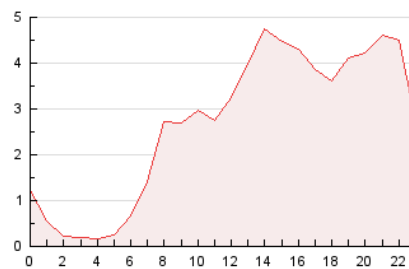

### 3. Por día del mes (Nacional e Internacional)

Día	N. únicos	Visitas	Páginas	Día	N. únicos	Visitas	Páginas	Día	N. únicos	Visitas	Páginas
1	2.030	2.229	2.717	11	2.517	2.990	3.866	21	351	402	549
2	1.355	1.522	1.962	12	1.104	1.261	1.730	22	712	803	1.140
3	1.174	1.332	1.692	13	1.226	1.347	1.657	23	838	940	1.217
4	1.322	1.550	1.942	14	1.393	1.522	1.848	24	2.181	2.355	2.914
5	958	1.092	1.402	15	1.858	2.049	2.413	25	3.865	4.178	4.942
6	703	804	1.000	16	806	937	1.418	26	1.162	1.303	1.665
7	1.694	1.820	2.111	17	1.053	1.173	1.473	27	755	842	1.044
8	4.136	4.525	6.156	18	1.043	1.182	1.530	28	3.830	4.056	4.741
9	4.824	5.210	6.707	19	720	804	1.064				
10	1.937	2.124	2.801	20	387	427	548				

4. Gráficas (Nacional e Internacional)

4.1 Por día de la semana (promedio)

N. únicos / Visitas (x 100)

Páginas (x 100)

4.2 Por franja horaria (promedio)

Visitas (x 1000)

Páginas (x 1000)

4.3 Por meses