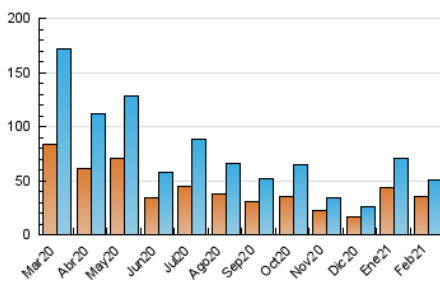

### 3. Por día del mes (Nacional e Internacional)

Día	N. únicos	Visitas	Páginas	Día	N. únicos	Visitas	Páginas	Día	N. únicos	Visitas	Páginas
1	2.030	2.229	2.717	11	2.517	2.990	3.866	21	351	402	549
2	1.355	1.522	1.962	12	1.104	1.261	1.730	22	712	803	1.140
3	1.174	1.332	1.692	13	1.226	1.347	1.657	23	838	940	1.217
4	1.322	1.550	1.942	14	1.393	1.522	1.848	24	2.181	2.355	2.914
5	958	1.092	1.402	15	1.858	2.049	2.413	25	3.865	4.178	4.942
6	703	804	1.000	16	806	937	1.418	26	1.162	1.303	1.665
7	1.694	1.820	2.111	17	1.053	1.173	1.473	27	755	842	1.044
8	4.136	4.525	6.156	18	1.043	1.182	1.530	28	3.830	4.056	4.741
9	4.824	5.210	6.707	19	720	804	1.064				
10	1.937	2.124	2.801	20	387	427	548				

4. Gráficas (Nacional e Internacional)

4.1 Por día de la semana (promedio)

N. únicos / Visitas (x 100)

Páginas (x 100)

4.2 Por franja horaria (promedio)

Visitas (x 1000)

Páginas (x 1000)

4.3 Por meses

N. únicos / Visitas (x 1000)

Páginas (x 1000)