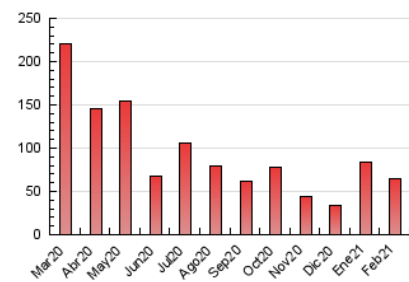

### 3. Por día del mes (Nacional e Internacional)

Día	N. únicos	Visitas	Páginas	Día	N. únicos	Visitas	Páginas	Día	N. únicos	Visitas	Páginas
1	2.030	2.229	2.717	11	2.517	2.990	3.866	21	351	402	549
2	1.355	1.522	1.962	12	1.104	1.261	1.730	22	712	803	1.140
3	1.174	1.332	1.692	13	1.226	1.347	1.657	23	838	940	1.217
4	1.322	1.550	1.942	14	1.393	1.522	1.848	24	2.181	2.355	2.914
5	958	1.092	1.402	15	1.858	2.049	2.413	25	3.865	4.178	4.942
6	703	804	1.000	16	806	937	1.418	26	1.162	1.303	1.665
7	1.694	1.820	2.111	17	1.053	1.173	1.473	27	755	842	1.044
8	4.136	4.525	6.156	18	1.043	1.182	1.530	28	3.830	4.056	4.741
9	4.824	5.210	6.707	19	720	804	1.064				
10	1.937	2.124	2.801	20	387	427	548				

4. Gráficas (Nacional e Internacional)

4.1 Por día de la semana (promedio)

N. únicos / Visitas (x 100)

Páginas (x 100)

4.2 Por franja horaria (promedio)

Visitas (x 1000)

Páginas (x 1000)

4.3 Por meses

N. únicos / Visitas (x 1000)

Páginas (x 1000)