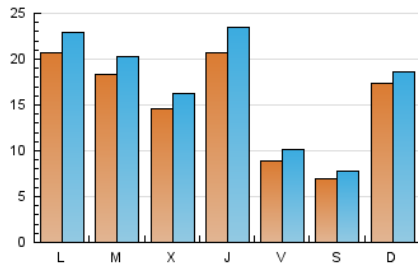

4. Gráficas (Nacional)

4.1 Por día de la semana (promedio)

N. únicos / Visitas (x 100)