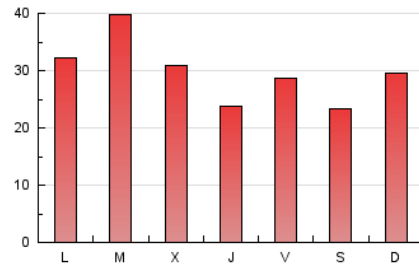

1. Cifras totales y promedios (Nacional)

| MES - AÑO | NAVEGADORES UNICOS | VISITAS | PAGINAS |
|--------------------------------|--------------------|----------------|--------------|
| Enero - 2020 | 40.552 | 71.477 | 91.558 |
| PROMEDIO DIARIO | 2.081 | 2.306 | 2.953 |
| PROMEDIO LUNES-VIERNES | 2.118 | 2.361 | 3.060 |
| PROMEDIO SABADO-DOMINGO | 1.973 | 2.147 | 2.646 |
| PAGINAS / VISITAS | 1,28 | | |
| DURACION MEDIA VISITAS | | 0:00:28 | |
| DURACION MEDIA PAGINAS | | 0:01:40 | |

2. Secciones (Nacional)

| | PAGINAS | % |
|--------------|---------|---------|
| HOME | 3.319 | 3.63 % |
| RESTO | 88.239 | 96.37 % |

3. Por día del mes (Nacional)

| Día | N. únicos | Visitas | Páginas | Día | N. únicos | Visitas | Páginas | Día | N. únicos | Visitas | Páginas |
|-----|-----------|---------|---------|-----|-----------|---------|---------|-----|-----------|---------|---------|
| 1 | 749 | 801 | 1.015 | 11 | 1.641 | 1.763 | 2.136 | 21 | 4.277 | 4.900 | 6.794 |
| 2 | 762 | 856 | 1.146 | 12 | 1.458 | 1.559 | 1.906 | 22 | 4.258 | 4.830 | 6.914 |
| 3 | 1.102 | 1.244 | 1.571 | 13 | 2.434 | 2.646 | 3.177 | 23 | 2.021 | 2.237 | 3.134 |
| 4 | 2.187 | 2.438 | 2.866 | 14 | 1.954 | 2.276 | 2.931 | 24 | 1.565 | 1.754 | 2.364 |
| 5 | 1.475 | 1.587 | 1.912 | 15 | 1.814 | 2.165 | 2.830 | 25 | 1.137 | 1.261 | 1.719 |
| 6 | 901 | 969 | 1.131 | 16 | 1.167 | 1.263 | 1.645 | 26 | 2.337 | 2.531 | 3.096 |
| 7 | 1.485 | 1.619 | 2.015 | 17 | 3.446 | 3.763 | 4.540 | 27 | 2.557 | 2.825 | 3.568 |
| 8 | 1.537 | 1.692 | 2.173 | 18 | 2.042 | 2.158 | 2.593 | 28 | 2.814 | 3.140 | 4.163 |
| 9 | 2.882 | 3.128 | 3.702 | 19 | 3.504 | 3.876 | 4.943 | 29 | 1.727 | 1.883 | 2.496 |
| 10 | 3.161 | 3.464 | 4.142 | 20 | 3.230 | 3.650 | 5.005 | 30 | 1.672 | 1.865 | 2.264 |
| | | | | | | | | 31 | 1.207 | 1.334 | 1.667 |

4. Gráficas (Nacional)

4.1 Por día de la semana (promedio)

N. únicos / Visitas (x 100)

Páginas (x 100)

4.2 Por franja horaria (promedio)

Visitas (x 1000)

Páginas (x 1000)

4.3 Por meses