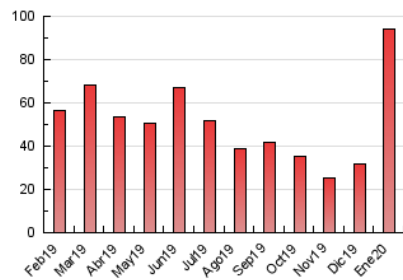

Páginas (x 1000)