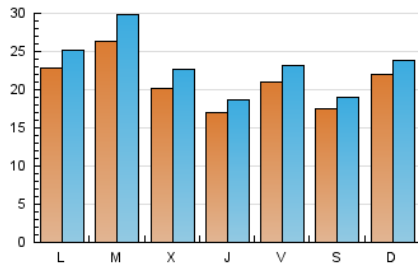

1. Cifras totales y promedios (Nacional)

| MES - AÑO | NAVEGADORES UNICOS | VISITAS | PAGINAS |
|--------------------------------|--------------------|----------------|--------------|
| Enero - 2020 | 40.552 | 71.477 | 91.558 |
| PROMEDIO DIARIO | 2.081 | 2.306 | 2.953 |
| PROMEDIO LUNES-VIERNES | 2.118 | 2.361 | 3.060 |
| PROMEDIO SABADO-DOMINGO | 1.973 | 2.147 | 2.646 |
| PAGINAS / VISITAS | 1,28 | | |
| DURACION MEDIA VISITAS | | 0:00:28 | |
| DURACION MEDIA PAGINAS | | 0:01:40 | |

2. Secciones (Nacional)

| | PAGINAS | % |
|--------------|---------|---------|
| HOME | 3.319 | 3.63 % |
| RESTO | 88.239 | 96.37 % |

3. Por día del mes (Nacional)

| Día | N. únicos | Visitas | Páginas | Día | N. únicos | Visitas | Páginas | Día | N. únicos | Visitas | Páginas |
|-----|-----------|---------|---------|-----|-----------|---------|---------|-----|-----------|---------|---------|
| 1 | 749 | 801 | 1.015 | 11 | 1.641 | 1.763 | 2.136 | 21 | 4.277 | 4.900 | 6.794 |
| 2 | 762 | 856 | 1.146 | 12 | 1.458 | 1.559 | 1.906 | 22 | 4.258 | 4.830 | 6.914 |
| 3 | 1.102 | 1.244 | 1.571 | 13 | 2.434 | 2.646 | 3.177 | 23 | 2.021 | 2.237 | 3.134 |
| 4 | 2.187 | 2.438 | 2.866 | 14 | 1.954 | 2.276 | 2.931 | 24 | 1.565 | 1.754 | 2.364 |
| 5 | 1.475 | 1.587 | 1.912 | 15 | 1.814 | 2.165 | 2.830 | 25 | 1.137 | 1.261 | 1.719 |
| 6 | 901 | 969 | 1.131 | 16 | 1.167 | 1.263 | 1.645 | 26 | 2.337 | 2.531 | 3.096 |
| 7 | 1.485 | 1.619 | 2.015 | 17 | 3.446 | 3.763 | 4.540 | 27 | 2.557 | 2.825 | 3.568 |
| 8 | 1.537 | 1.692 | 2.173 | 18 | 2.042 | 2.158 | 2.593 | 28 | 2.814 | 3.140 | 4.163 |
| 9 | 2.882 | 3.128 | 3.702 | 19 | 3.504 | 3.876 | 4.943 | 29 | 1.727 | 1.883 | 2.496 |
| 10 | 3.161 | 3.464 | 4.142 | 20 | 3.230 | 3.650 | 5.005 | 30 | 1.672 | 1.865 | 2.264 |
| | | | | | | | | 31 | 1.207 | 1.334 | 1.667 |

4. Gráficas (Nacional)

4.1 Por día de la semana (promedio)

N. únicos / Visitas (x 100)

Páginas (x 100)

4.2 Por franja horaria (promedio)

Visitas (x 1000)

Páginas (x 1000)

4.3 Por meses