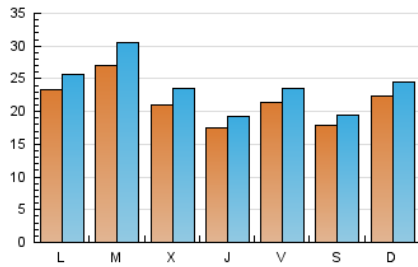

2. Secciones (Nacional e Internacional)

| | PAGINAS | % |
|--------------|---------|---------|
| HOME | 3.355 | 3.57 % |
| RESTO | 90.648 | 96.43 % |

3. Por día del mes (Nacional e Internacional)

| Día | N. únicos | Visitas | Páginas | Día | N. únicos | Visitas | Páginas | Día | N. únicos | Visitas | Páginas |
|-----|-----------|---------|---------|-----|-----------|---------|---------|-----|-----------|---------|---------|
| 1 | 769 | 822 | 1.037 | 11 | 1.681 | 1.804 | 2.186 | 21 | 4.391 | 5.026 | 6.989 |
| 2 | 796 | 895 | 1.203 | 12 | 1.497 | 1.603 | 1.966 | 22 | 4.482 | 5.073 | 7.340 |
| 3 | 1.126 | 1.269 | 1.606 | 13 | 2.483 | 2.696 | 3.236 | 23 | 2.136 | 2.357 | 3.324 |
| 4 | 2.226 | 2.483 | 2.916 | 14 | 2.015 | 2.342 | 3.017 | 24 | 1.627 | 1.823 | 2.476 |
| 5 | 1.518 | 1.633 | 1.959 | 15 | 1.856 | 2.212 | 2.903 | 25 | 1.181 | 1.308 | 1.775 |
| 6 | 924 | 993 | 1.156 | 16 | 1.188 | 1.285 | 1.667 | 26 | 2.395 | 2.593 | 3.175 |
| 7 | 1.514 | 1.650 | 2.047 | 17 | 3.503 | 3.824 | 4.608 | 27 | 2.613 | 2.881 | 3.630 |
| 8 | 1.577 | 1.737 | 2.232 | 18 | 2.089 | 2.205 | 2.645 | 28 | 2.891 | 3.219 | 4.265 |
| 9 | 2.936 | 3.182 | 3.761 | 19 | 3.567 | 3.942 | 5.023 | 29 | 1.773 | 1.932 | 2.554 |
| 10 | 3.217 | 3.526 | 4.212 | 20 | 3.300 | 3.724 | 5.095 | 30 | 1.709 | 1.904 | 2.306 |
| | | | | | | | | 31 | 1.232 | 1.360 | 1.694 |

4. Gráficas (Nacional e Internacional)

4.1 Por día de la semana (promedio)

N. únicos / Visitas (x 100)

Páginas (x 100)

4.2 Por franja horaria (promedio)

Visitas (x 1000)

Páginas (x 1000)

4.3 Por meses