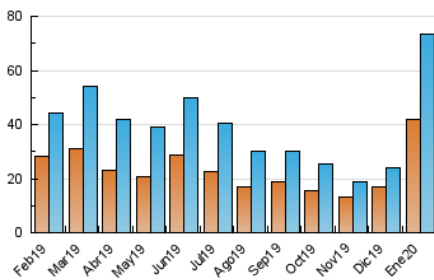

4.3 Por meses

N. únicos / Visitas (x 1000)