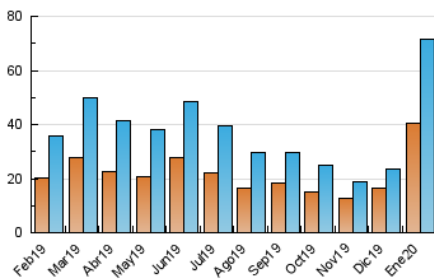

4.3 Por meses

N. únicos / Visitas (x 1000)