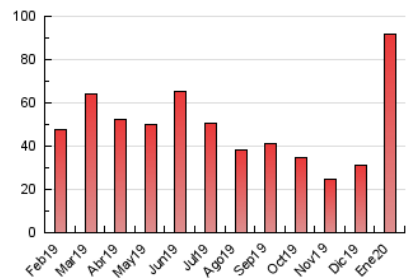

Páginas (x 1000)