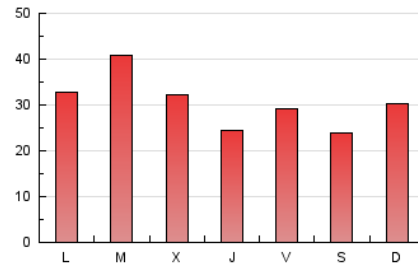

Páginas (x 100)