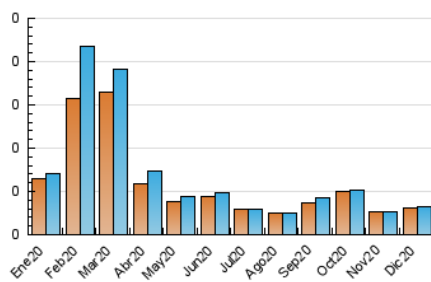

4.3 Per mesos

N. únics / Visites (x 1000)