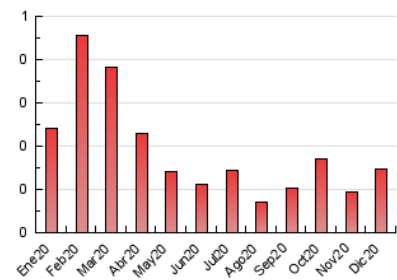

Pàgines (x 1000)