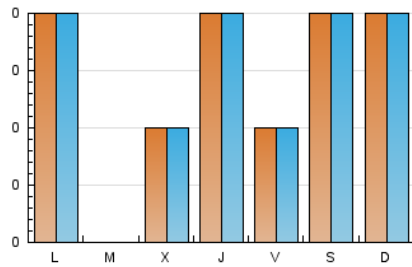

4. Gràfiques (Nacional)

4.1 Per dia de la setmana (promig)

N. únics / Visites (x 100)