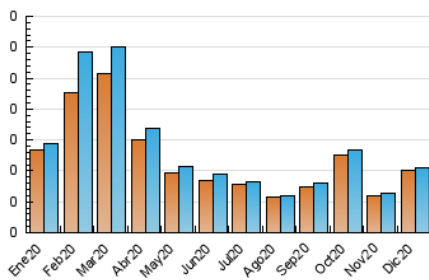

4.3 Per mesos

N. únics / Visites (x 1000)