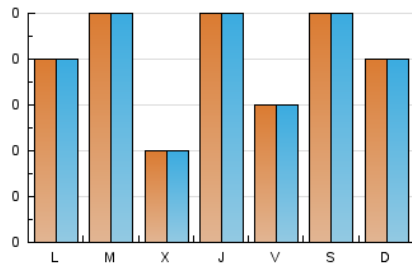

4. Gràfiques (Nacional i Internacional)

4.1 Per dia de la setmana (promig)

N. únics / Visites (x 100)