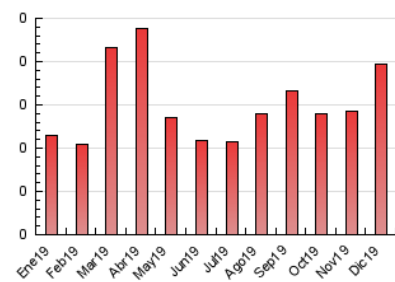

Pàgines (x 1000)