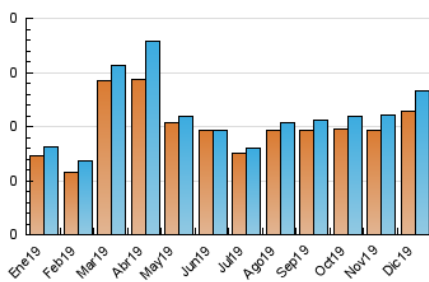

4.3 Per mesos

N. únics / Visites (x 1000)