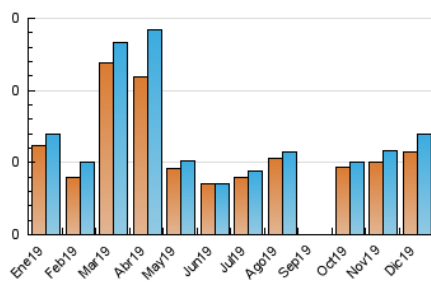

#### 3. Per dia del mes (Nacional)

Dia	N. únics	Visites	Pàgines	Dia	N. únics	Visites	Pàgines	Dia	N. únics	Visites	Pàgines
1	7	7	10	11	2	2	2	21	*	*	*
2	2	2	6	12	3	3	3	22	1	1	1
3	2	2	8	13	3	3	3	23	*	*	*
4	1	1	1	14	1	1	1	24	*	*	*
5	4	5	5	15	2	2	7	25	3	3	3
6	*	*	*	16	5	6	17	26	3	4	4
7	3	3	3	17	4	4	4	27	2	2	2
8	3	4	4	18	2	2	3	28	1	1	1
9	1	1	1	19	5	6	10	29	1	1	1
10	2	2	2	20	*	*	*	30	1	1	2
								31	1	1	1

[\*] Dades no disponibles per causes tècniques.

4. Gràfiques (Nacional)

4.1 Per dia de la setmana (promig)

N. únics / Visites (x 100)

Pàgines (x 100)

4.2 Per franja horària (promig)

Visites (x 1000)

Pàgines (x 1000)

4.3 Per mesos

N. únics / Visites (x 1000)

Pàgines (x 1000)