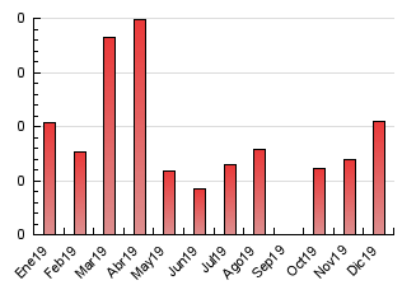

#### 3. Per dia del mes (Nacional)

Dia	N. únics	Visites	Pàgines	Dia	N. únics	Visites	Pàgines	Dia	N. únics	Visites	Pàgines
1	7	7	10	11	2	2	2	21	*	*	*
2	2	2	6	12	3	3	3	22	1	1	1
3	2	2	8	13	3	3	3	23	*	*	*
4	1	1	1	14	1	1	1	24	*	*	*
5	4	5	5	15	2	2	7	25	3	3	3
6	*	*	*	16	5	6	17	26	3	4	4
7	3	3	3	17	4	4	4	27	2	2	2
8	3	4	4	18	2	2	3	28	1	1	1
9	1	1	1	19	5	6	10	29	1	1	1
10	2	2	2	20	*	*	*	30	1	1	2
								31	1	1	1

[\*] Dades no disponibles per causes tècniques.

4. Gràfiques (Nacional)

4.1 Per dia de la setmana (promig)

N. únics / Visites (x 100)

Pàgines (x 100)

4.2 Per franja horària (promig)

Visites (x 1000)

Pàgines (x 1000)

4.3 Per mesos

N. únics / Visites (x 1000)

Pàgines (x 1000)