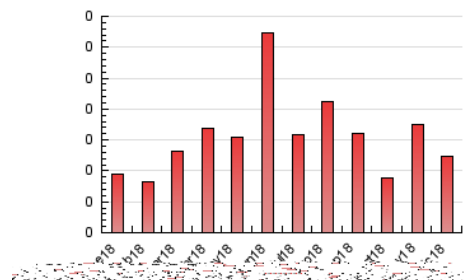

Pàgines (x 1000)