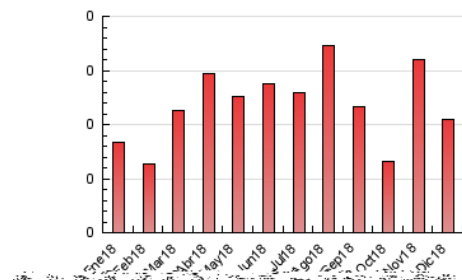

Pàgines (x 1000)