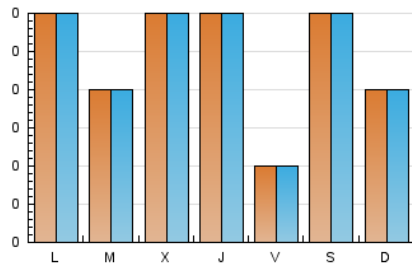

2. Seccions (Nacional i Internacional)

	PÀGINES	%
HOME	39	31.71 %
RESTA	84	68.29 %

3. Per dia del mes (Nacional i Internacional)

Dia	N. únics	Visites	Pàgines	Dia	N. únics	Visites	Pàgines	Dia	N. únics	Visites	Pàgines
1	2	2	4	11	2	2	7	21	*	*	*
2	2	2	2	12	4	4	5	22	1	1	2
3	6	6	7	13	5	5	6	23	2	2	2
4	3	3	6	14	1	1	1	24	1	1	1
5	3	3	3	15	6	6	7	25	2	2	3
6	1	1	1	16	*	*	*	26	3	3	6
7	2	2	2	17	4	4	14	27	5	5	9
8	4	4	4	18	*	*	*	28	1	1	1
9	1	1	1	19	3	3	3	29	3	3	12
10	1	1	3	20	2	2	2	30	5	5	6
								31	3	3	3

[*] Dades no disponibles per causes tècniques.

4. Gràfiques (Nacional i Internacional)

4.1 Per dia de la setmana (promig)

N. únics / Visites (x 100)

Pàgines (x 100)

4.2 Per franja horària (promig)

Visites (x 1000)

Durada Visita:

Temps en segons de totes les visites de dues o més pàgines vistes, dividit pel nombre total de dos o més pàgines vistes.

Tràfic nacional:

Audiència/difusió corresponent a Espanya mesurada sobre la base de les dades de les adreces IP registrades pel sistema de mesurament.