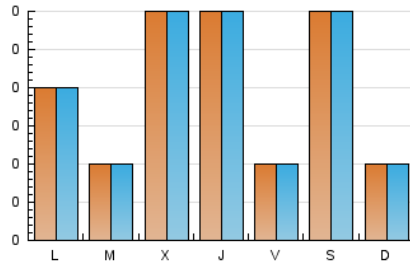

4. Gràfiques (Nacional)

4.1 Per dia de la setmana (promig)

N. únics / Visites (x 100)