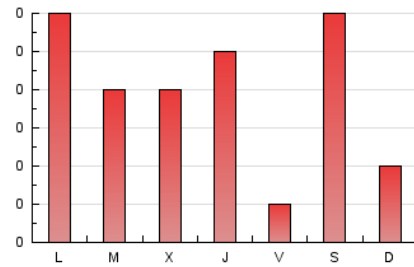

2. Seccions (Nacional i Internacional)

	PÀGINES	%
HOME	39	31.71 %
RESTA	84	68.29 %

3. Per dia del mes (Nacional i Internacional)

Dia	N. únics	Visites	Pàgines	Dia	N. únics	Visites	Pàgines	Dia	N. únics	Visites	Pàgines
1	2	2	4	11	2	2	7	21	*	*	*
2	2	2	2	12	4	4	5	22	1	1	2
3	6	6	7	13	5	5	6	23	2	2	2
4	3	3	6	14	1	1	1	24	1	1	1
5	3	3	3	15	6	6	7	25	2	2	3
6	1	1	1	16	*	*	*	26	3	3	6
7	2	2	2	17	4	4	14	27	5	5	9
8	4	4	4	18	*	*	*	28	1	1	1
9	1	1	1	19	3	3	3	29	3	3	12
10	1	1	3	20	2	2	2	30	5	5	6
								31	3	3	3

[*] Dades no disponibles per causes tècniques.

4. Gràfiques (Nacional i Internacional)

4.1 Per dia de la setmana (promig)

N. únics / Visites (x 100)

Pàgines (x 100)

4.2 Per franja horària (promig)

Visites (x 1000)