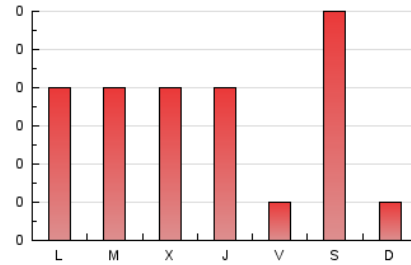

2. Seccions (Nacional)

	PÀGINES	%
HOME	28	26.67 %
RESTA	77	73.33 %

3. Per dia del mes (Nacional)

Dia	N. únics	Visites	Pàgines	Dia	N. únics	Visites	Pàgines	Dia	N. únics	Visites	Pàgines
1	2	2	4	11	2	2	7	21	*	*	*
2	1	1	1	12	3	3	4	22	1	1	2
3	3	3	3	13	4	4	5	23	1	1	1
4	2	2	2	14	1	1	1	24	1	1	1
5	3	3	3	15	6	6	7	25	1	1	2
6	1	1	1	16	*	*	*	26	3	3	6
7	2	2	2	17	4	4	14	27	4	4	8
8	3	3	3	18	*	*	*	28	1	1	1
9	*	*	*	19	2	2	2	29	3	3	12
10	1	1	3	20	2	2	2	30	3	3	4
								31	1	1	1

[*] Dades no disponibles per causes tècniques.

4. Gràfiques (Nacional)

4.1 Per dia de la setmana (promig)

N. únics / Visites (x 100)

Pàgines (x 100)

4.2 Per franja horària (promig)

Visites (x 1000)

Pàgines (x 1000)