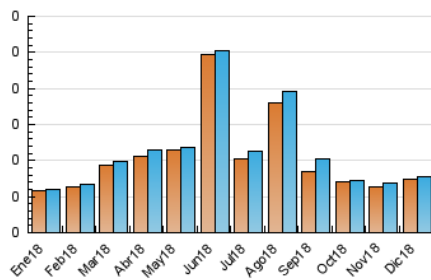

4.2 Per franja horària (promig)

Visites (x 1000)

Pàgines (x 1000)

4.3 Per mesos

N. únics / Visites (x 1000)