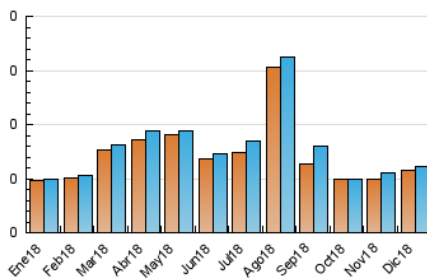

4.3 Per mesos

N. únics / Visites (x 1000)