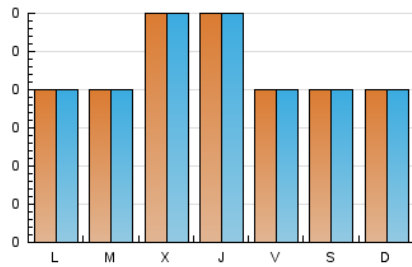

2. Seccions (Nacional i Internacional)

| | PÀGINES | % |
|--------------|---------|---------|
| HOME | 52 | 29.71 % |
| RESTA | 123 | 70.29 % |

3. Per dia del mes (Nacional i Internacional)

| Dia | N. únics | Visites | Pàgines | Dia | N. únics | Visites | Pàgines | Dia | N. únics | Visites | Pàgines |
|-----|----------|---------|---------|-----|----------|---------|---------|-----|----------|---------|---------|
| 1 | 2 | 2 | 2 | 11 | 2 | 2 | 2 | 21 | 2 | 2 | 5 |
| 2 | 4 | 4 | 5 | 12 | 1 | 1 | 3 | 22 | 5 | 5 | 6 |
| 3 | 4 | 4 | 4 | 13 | 4 | 5 | 15 | 23 | 3 | 3 | 4 |
| 4 | 1 | 1 | 1 | 14 | 4 | 4 | 4 | 24 | 3 | 3 | 5 |
| 5 | 5 | 5 | 5 | 15 | 3 | 3 | 5 | 25 | 3 | 3 | 3 |
| 6 | 1 | 1 | 2 | 16 | 2 | 2 | 2 | 26 | * | * | * |
| 7 | 2 | 2 | 2 | 17 | * | * | * | 27 | * | * | * |
| 8 | 3 | 3 | 3 | 18 | * | * | * | 28 | 5 | 5 | 11 |
| 9 | 1 | 1 | 1 | 19 | 1 | 1 | 1 | 29 | 2 | 2 | 6 |
| 10 | 1 | 1 | 1 | 20 | 1 | 1 | 75 | 30 | 2 | 2 | 2 |

[*] Dades no disponibles per causes tècniques.

4. Gràfiques (Nacional i Internacional)

4.1 Per dia de la setmana (promig)

N. únics / Visites (x 100)

Pàgines (x 100)

4.2 Per franja horària (promig)

Visites (x 1000)