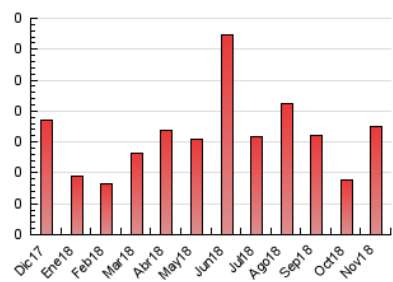

Pàgines (x 1000)