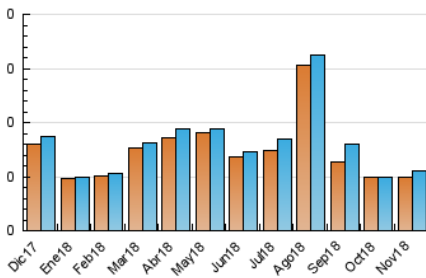

4.3 Per mesos

N. únics / Visites (x 1000)