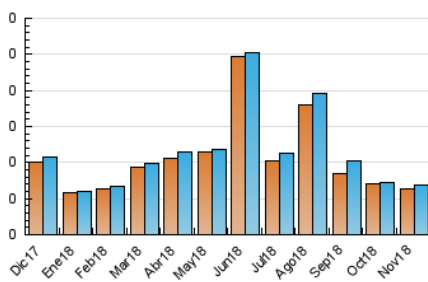

4.3 Per mesos

N. únics / Visites (x 1000)