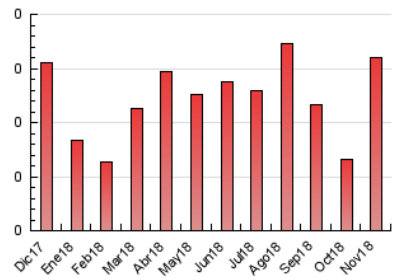

Pàgines (x 1000)