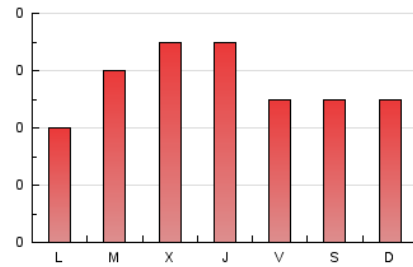

2. Seccions (Nacional i Internacional)

	PÀGINES	%
HOME	79	46.20 %
RESTA	92	53.80 %

3. Per dia del mes (Nacional i Internacional)

Dia	N. únics	Visites	Pàgines	Dia	N. únics	Visites	Pàgines	Dia	N. únics	Visites	Pàgines
1	6	6	11	11	3	3	3	21	8	9	10
2	4	4	5	12	4	4	4	22	7	7	8
3	5	5	5	13	2	2	4	23	2	2	2
4	12	12	12	14	*	*	*	24	6	6	8
5	6	6	7	15	1	1	2	25	1	1	1
6	7	7	10	16	9	9	10	26	3	3	3
7	6	6	13	17	5	5	11	27	2	2	2
8	10	10	12	18	4	4	4	28	2	2	4
9	1	2	2	19	2	2	2	29	1	1	1
10	*	*	*	20	7	7	8	30	4	4	4
								31	2	2	3

[*] Dades no disponibles per causes tècniques.

4. Gràfiques (Nacional i Internacional)

4.1 Per dia de la setmana (promig)

N. únics / Visites (x 100)

Pàgines (x 100)

4.2 Per franja horària (promig)

Visites (x 1000)