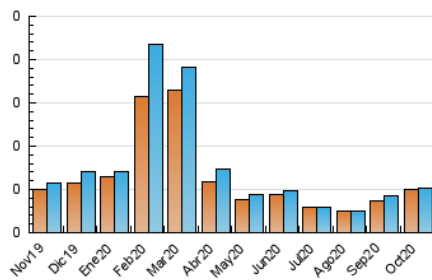

4.3 Per mesos

N. únics / Visites (x 1000)