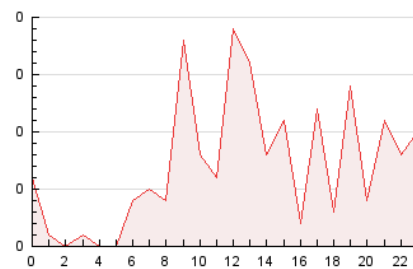

Pàgines (x 1000)