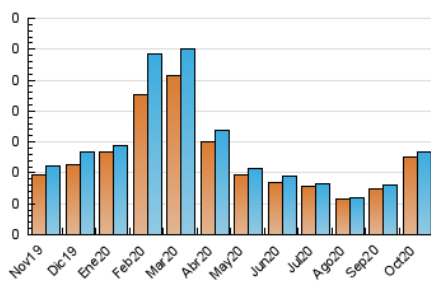

4.3 Per mesos

N. únics / Visites (x 1000)