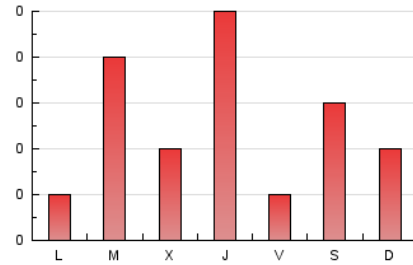

2. Seccions (Nacional)

	PÀGINES	%
HOME	34	44.74 %
RESTA	42	55.26 %

3. Per dia del mes (Nacional)

Dia	N. únics	Visites	Pàgines	Dia	N. únics	Visites	Pàgines	Dia	N. únics	Visites	Pàgines
1	5	5	10	11	1	1	1	21	2	2	2
2	1	1	1	12	2	2	2	22	4	4	5
3	1	1	1	13	1	1	3	23	1	1	1
4	1	1	1	14	*	*	*	24	2	2	4
5	*	*	*	15	1	1	2	25	1	1	1
6	4	4	7	16	1	1	1	26	2	2	2
7	4	4	6	17	2	2	8	27	*	*	*
8	6	6	8	18	3	3	3	28	*	*	*
9	*	*	*	19	1	1	1	29	*	*	*
10	*	*	*	20	5	5	6	30	*	*	*
								31	*	*	*

[*] Dades no disponibles per causes tècniques.

4. Gràfiques (Nacional)

4.1 Per dia de la setmana (promig)

N. únics / Visites (x 100)

Pàgines (x 100)

4.2 Per franja horària (promig)

Visites (x 1000)

Pàgines (x 1000)