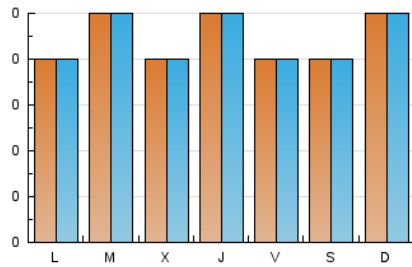

4. Gràfiques (Nacional i Internacional)

4.1 Per dia de la setmana (promig)

N. únics / Visites (x 100)