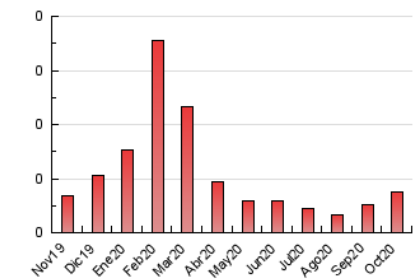

Pàgines (x 1000)