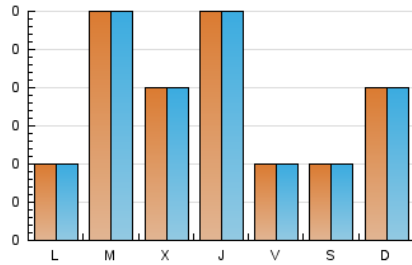

4. Gràfiques (Nacional)

4.1 Per dia de la setmana (promig)

N. únics / Visites (x 100)