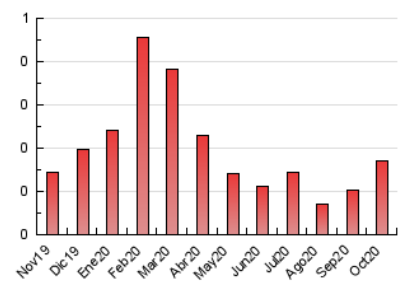

Pàgines (x 1000)