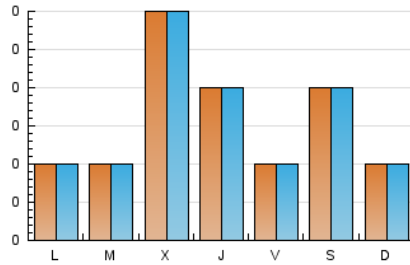

4. Gràfiques (Nacional)

4.1 Per dia de la setmana (promig)

N. únics / Visites (x 100)