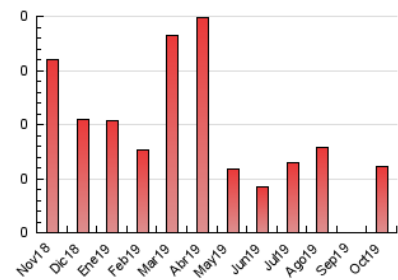

Pàgines (x 1000)