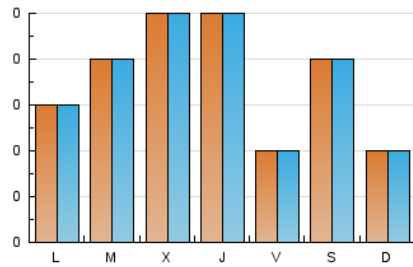

2. Seccions (Nacional i Internacional)

	PÀGINES	%
HOME	56	40.29 %
RESTA	83	59.71 %

3. Per dia del mes (Nacional i Internacional)

Dia	N. únics	Visites	Pàgines	Dia	N. únics	Visites	Pàgines	Dia	N. únics	Visites	Pàgines
1	3	3	5	11	2	2	2	21	4	4	5
2	4	4	9	12	2	2	2	22	3	3	4
3	5	5	5	13	3	3	3	23	8	8	13
4	*	*	*	14	*	*	*	24	6	6	6
5	4	4	4	15	4	4	4	25	2	2	2
6	3	3	3	16	5	5	5	26	3	3	3
7	2	3	5	17	4	4	4	27	2	2	3
8	4	4	11	18	4	5	5	28	4	4	4
9	6	6	10	19	5	5	6	29	6	6	7
10	3	3	3	20	1	1	1	30	*	*	*
								31	5	5	5

[*] Dades no disponibles per causes tècniques.

4. Gràfiques (Nacional i Internacional)

4.1 Per dia de la setmana (promig)

N. únics / Visites (x 100)

Pàgines (x 100)

4.2 Per franja horària (promig)

Visites (x 1000)