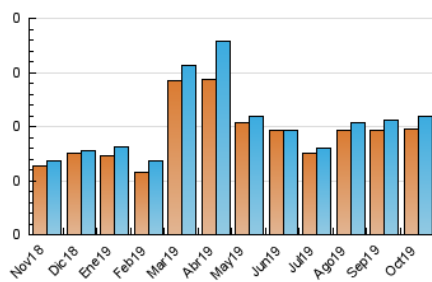

4.3 Per mesos

N. únics / Visites (x 1000)