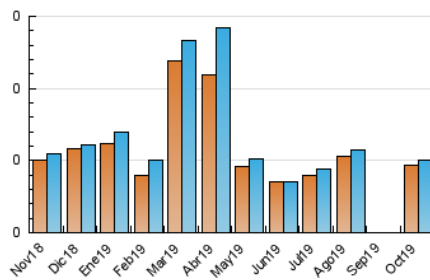

4.3 Per mesos

N. únics / Visites (x 1000)