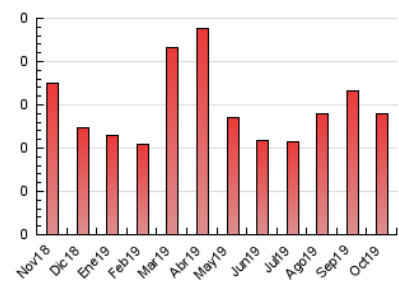

Pàgines (x 1000)