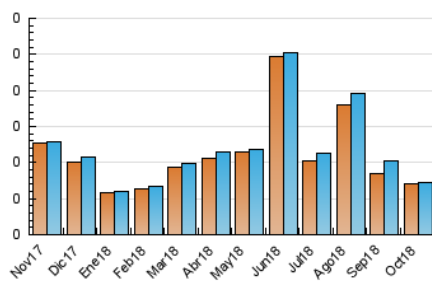

4.3 Per mesos

N. únics / Visites (x 1000)