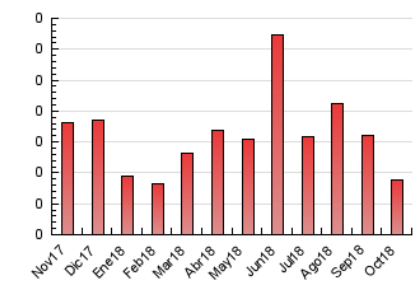

Pàgines (x 1000)