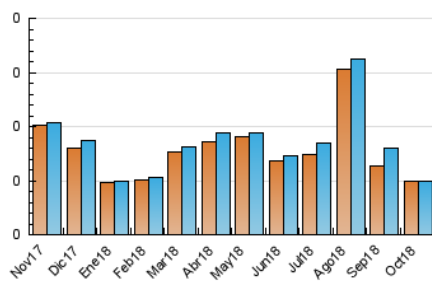

4.3 Per mesos

N. únics / Visites (x 1000)