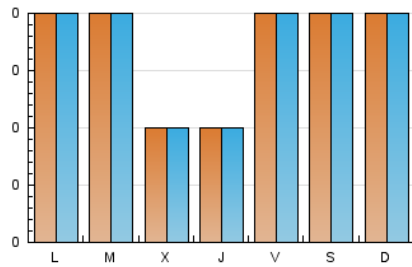

4. Gràfiques (Nacional)

4.1 Per dia de la setmana (promig)

N. únics / Visites (x 100)