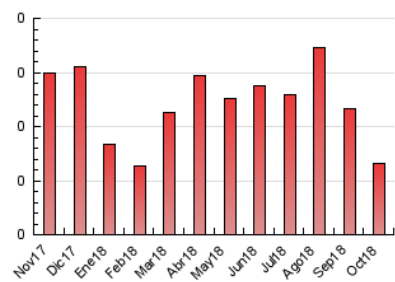

Pàgines (x 1000)