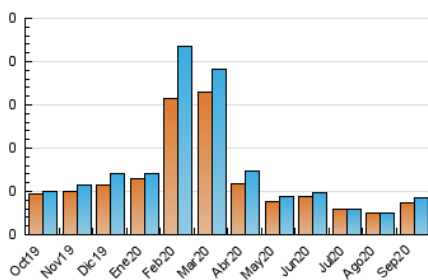

4.3 Per mesos

N. únics / Visites (x 1000)