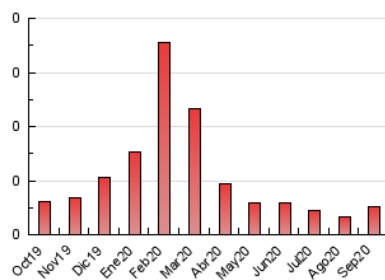

Pàgines (x 1000)