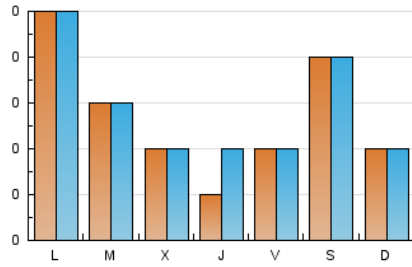

2. Seccions (Nacional i Internacional)

	PÀGINES	%
HOME	33	32.04 %
RESTA	70	67.96 %

3. Per dia del mes (Nacional i Internacional)

Dia	N. únics	Visites	Pàgines	Dia	N. únics	Visites	Pàgines	Dia	N. únics	Visites	Pàgines
1	2	2	2	11	4	4	5	21	8	8	10
2	1	1	2	12	4	4	5	22	3	3	4
3	*	*	*	13	*	*	*	23	*	*	*
4	2	2	2	14	4	4	4	24	4	4	5
5	*	*	*	15	3	3	4	25	1	1	1
6	2	2	3	16	1	1	1	26	4	4	4
7	3	3	6	17	*	*	*	27	1	1	2
8	4	4	4	18	2	2	2	28	3	3	6
9	3	3	4	19	6	8	9	29	4	4	7
10	1	2	2	20	4	4	4	30	4	4	5

[*] Dades no disponibles per causes tècniques.

4. Gràfiques (Nacional i Internacional)

4.1 Per dia de la setmana (promig)

N. únics / Visites (x 100)

Pàgines (x 100)

4.2 Per franja horària (promig)

Visites (x 1000)