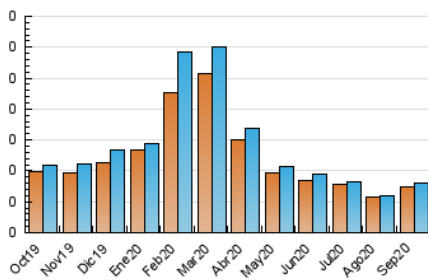

4.3 Per mesos

N. únics / Visites (x 1000)