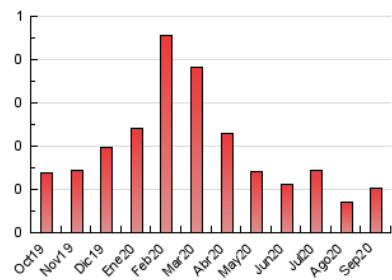

Pàgines (x 1000)