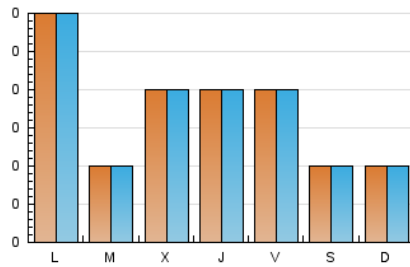

4. Gràfiques (Nacional)

4.1 Per dia de la setmana (promig)

N. únics / Visites (x 100)