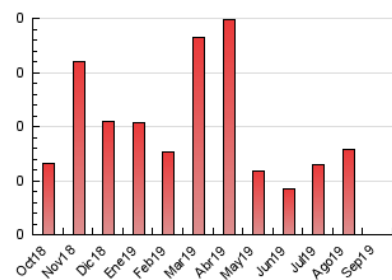

Pàgines (x 1000)