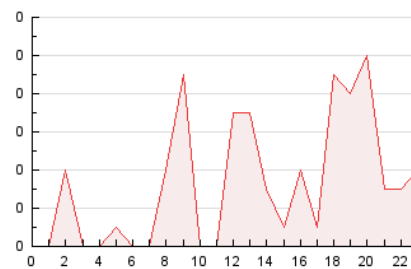

2. Seccions (Nacional)

	PÀGINES	%
HOME	0	0 %
RESTA	78	100.00 %

3. Per dia del mes (Nacional)

Dia	N. únics	Visites	Pàgines	Dia	N. únics	Visites	Pàgines	Dia	N. únics	Visites	Pàgines
1	1	1	1	11	2	2	7	21	3	3	3
2	1	1	1	12	4	4	6	22	*	*	*
3	1	1	1	13	1	1	2	23	12	12	15
4	*	*	*	14	1	1	1	24	1	1	3
5	*	*	*	15	1	1	1	25	4	4	8
6	1	1	2	16	*	*	*	26	1	2	2
7	1	1	1	17	1	1	4	27	3	3	4
8	2	2	3	18	1	1	1	28	*	*	*
9	*	*	*	19	1	1	2	29	1	1	1
10	1	1	1	20	1	1	5	30	2	2	3

[*] Dades no disponibles per causes tècniques.

4. Gràfiques (Nacional)

4.1 Per dia de la setmana (promig)

N. únics / Visites (x 100)

Pàgines (x 100)

4.2 Per franja horària (promig)

Visites (x 1000)

Pàgines (x 1000)