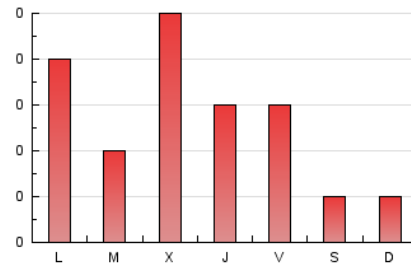

2. Seccions (Nacional)

	PÀGINES	%
HOME	0	0 %
RESTA	78	100.00 %

3. Per dia del mes (Nacional)

Dia	N. únics	Visites	Pàgines	Dia	N. únics	Visites	Pàgines	Dia	N. únics	Visites	Pàgines
1	1	1	1	11	2	2	7	21	3	3	3
2	1	1	1	12	4	4	6	22	*	*	*
3	1	1	1	13	1	1	2	23	12	12	15
4	*	*	*	14	1	1	1	24	1	1	3
5	*	*	*	15	1	1	1	25	4	4	8
6	1	1	2	16	*	*	*	26	1	2	2
7	1	1	1	17	1	1	4	27	3	3	4
8	2	2	3	18	1	1	1	28	*	*	*
9	*	*	*	19	1	1	2	29	1	1	1
10	1	1	1	20	1	1	5	30	2	2	3

[*] Dades no disponibles per causes tècniques.

4. Gràfiques (Nacional)

4.1 Per dia de la setmana (promig)

N. únics / Visites (x 100)

Pàgines (x 100)

4.2 Per franja horària (promig)

Visites (x 1000)

Pàgines (x 1000)