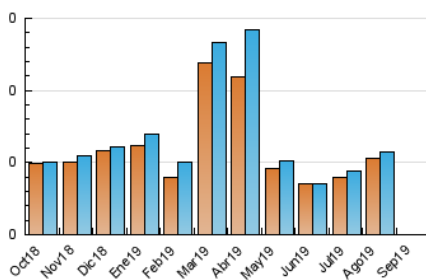

4.3 Per mesos

N. únics / Visites (x 1000)