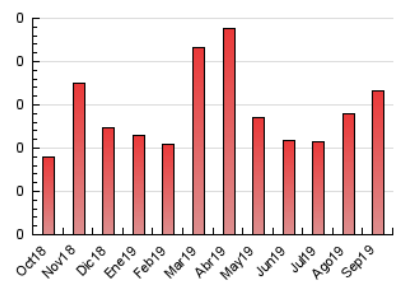

Pàgines (x 1000)