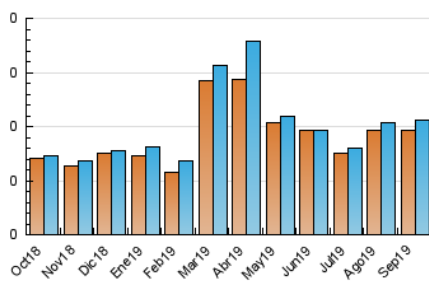

4.3 Per mesos

N. únics / Visites (x 1000)