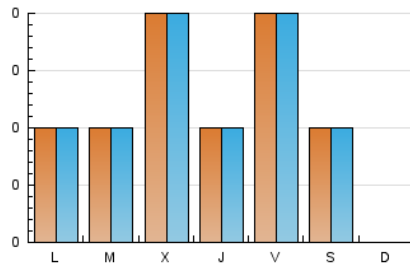

4. Gràfiques (Nacional)

4.1 Per dia de la setmana (promig)

N. únics / Visites (x 100)