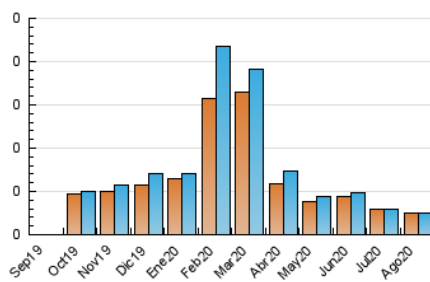

4.3 Per mesos

N. únics / Visites (x 1000)