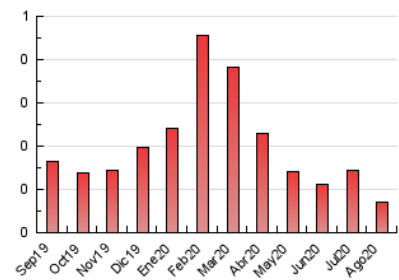

Pàgines (x 1000)