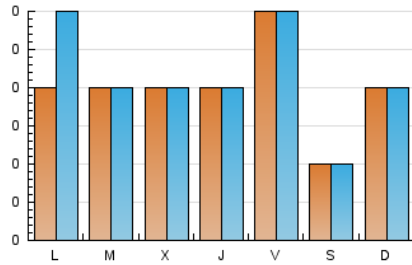

2. Seccions (Nacional i Internacional)

	PÀGINES	%
HOME	19	27.14 %
RESTA	51	72.86 %

3. Per dia del mes (Nacional i Internacional)

Dia	N. únics	Visites	Pàgines	Dia	N. únics	Visites	Pàgines	Dia	N. únics	Visites	Pàgines
1	*	*	*	11	3	3	3	21	6	6	7
2	3	3	4	12	1	1	2	22	3	3	3
3	2	2	2	13	*	*	*	23	2	2	2
4	1	1	2	14	1	1	2	24	4	4	4
5	4	4	6	15	*	*	*	25	2	2	2
6	5	5	6	16	2	2	3	26	2	2	3
7	1	1	1	17	3	4	4	27	1	1	1
8	1	1	1	18	*	*	*	28	3	3	3
9	2	2	2	19	1	1	1	29	2	2	2
10	2	2	2	20	*	*	*	30	1	1	1
								31	1	1	1

[*] Dades no disponibles per causes tècniques.

4. Gràfiques (Nacional i Internacional)

4.1 Per dia de la setmana (promig)

N. únics / Visites (x 100)

Pàgines (x 100)

4.2 Per franja horària (promig)

Visites (x 1000)