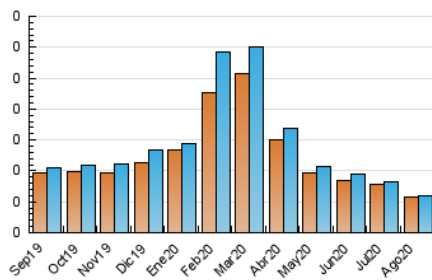

4.3 Per mesos

N. únics / Visites (x 1000)