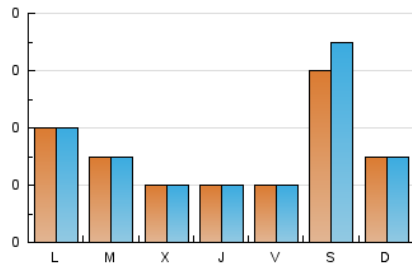

4. Gràfiques (Nacional i Internacional)

4.1 Per dia de la setmana (promig)

N. únics / Visites (x 100)