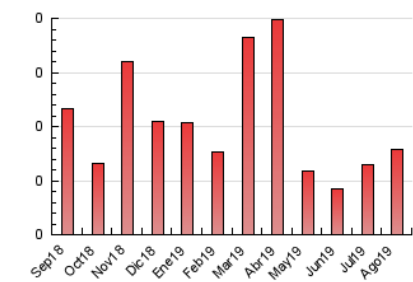

Pàgines (x 1000)