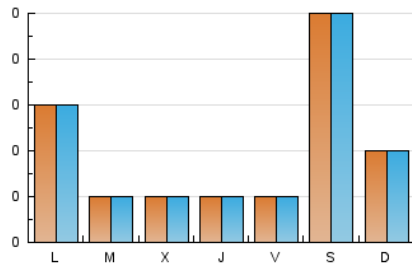

4. Gràfiques (Nacional)

4.1 Per dia de la setmana (promig)

N. únics / Visites (x 100)