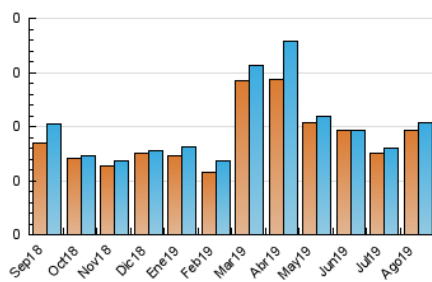

4.3 Per mesos

N. únics / Visites (x 1000)