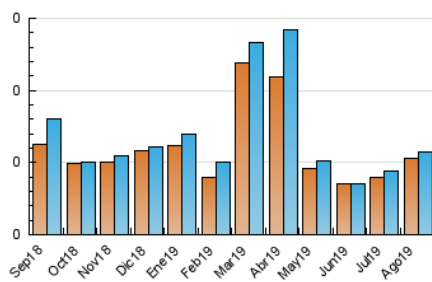

4.3 Per mesos

N. únics / Visites (x 1000)