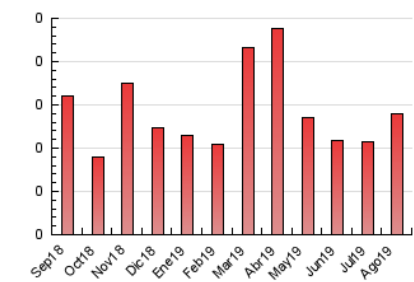

Pàgines (x 1000)