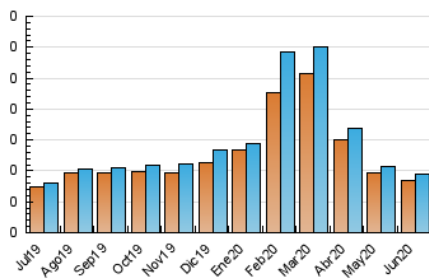

### 3. Per dia del mes (Nacional i Internacional)

Dia	N. únics	Visites	Pàgines	Dia	N. únics	Visites	Pàgines	Dia	N. únics	Visites	Pàgines
1	5	5	6	11	2	2	2	21	1	1	1
2	2	2	3	12	2	2	2	22	3	3	4
3	4	4	5	13	4	4	4	23	4	5	6
4	3	3	4	14	2	2	3	24	3	3	3
5	1	1	1	15	4	4	4	25	2	2	2
6	3	4	5	16	2	2	2	26	4	4	4
7	*	*	*	17	6	6	9	27	*	*	*
8	8	8	11	18	5	5	6	28	2	2	2
9	1	2	4	19	2	2	2	29	6	6	6
10	3	3	3	20	4	4	4	30	3	3	3

[\*] Dades no disponibles per causes tècniques.

4. Gràfiques (Nacional i Internacional)

4.1 Per dia de la setmana (promig)

N. únics / Visites (x 100)

Pàgines (x 100)

4.2 Per franja horària (promig)

Visites (x 1000)

Pàgines (x 1000)

4.3 Per mesos

N. únics / Visites (x 1000)

Pàgines (x 1000)