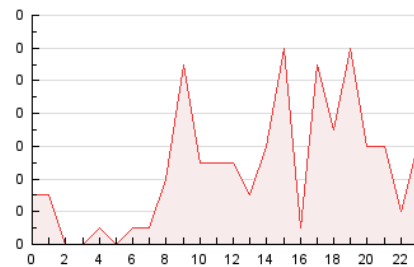

Pàgines (x 1000)