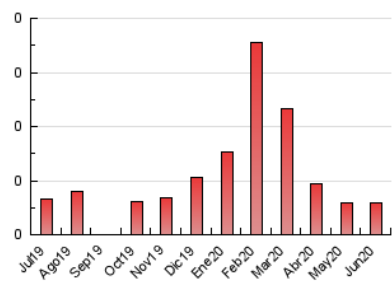

##### 4.1 Per dia de la setmana (promig)

N. únics / Visites (x 100)

Pàgines (x 100)

##### 4.2 Per franja horària (promig)

Visites (x 1000)

Pàgines (x 1000)

##### 4.3 Per mesos

N. únics / Visites (x 1000)

Pàgines (x 1000)