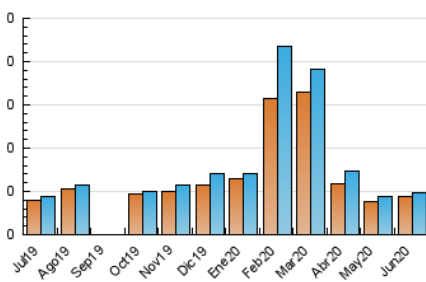

##### 4.1 Per dia de la setmana (promig)

N. únics / Visites (x 100)

Pàgines (x 100)

##### 4.2 Per franja horària (promig)

Visites (x 1000)

Pàgines (x 1000)

##### 4.3 Per mesos

N. únics / Visites (x 1000)

Pàgines (x 1000)