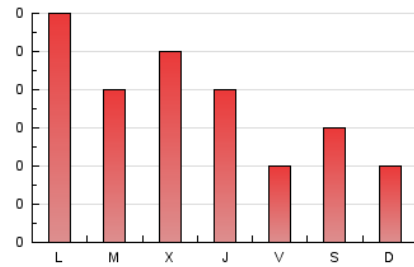

### 3. Per dia del mes (Nacional i Internacional)

Dia	N. únics	Visites	Pàgines	Dia	N. únics	Visites	Pàgines	Dia	N. únics	Visites	Pàgines
1	5	5	6	11	2	2	2	21	1	1	1
2	2	2	3	12	2	2	2	22	3	3	4
3	4	4	5	13	4	4	4	23	4	5	6
4	3	3	4	14	2	2	3	24	3	3	3
5	1	1	1	15	4	4	4	25	2	2	2
6	3	4	5	16	2	2	2	26	4	4	4
7	*	*	*	17	6	6	9	27	*	*	*
8	8	8	11	18	5	5	6	28	2	2	2
9	1	2	4	19	2	2	2	29	6	6	6
10	3	3	3	20	4	4	4	30	3	3	3

[\*] Dades no disponibles per causes tècniques.

4. Gràfiques (Nacional i Internacional)

4.1 Per dia de la setmana (promig)

N. únics / Visites (x 100)

Pàgines (x 100)

4.2 Per franja horària (promig)

Visites (x 1000)