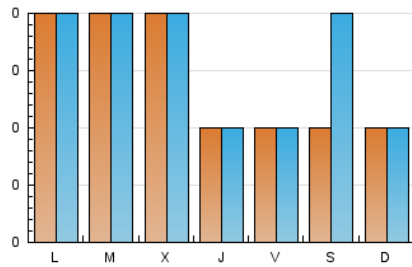

4. Gràfiques (Nacional)

4.1 Per dia de la setmana (promig)

N. únics / Visites (x 100)