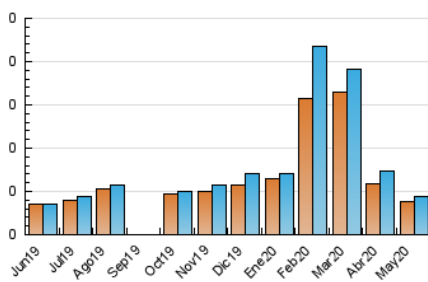

4.3 Per mesos

N. únics / Visites (x 1000)