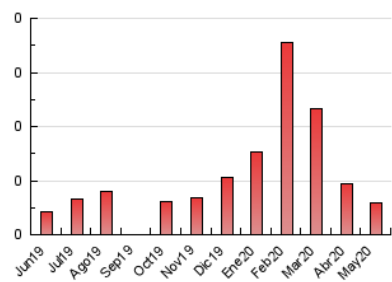

Pàgines (x 1000)