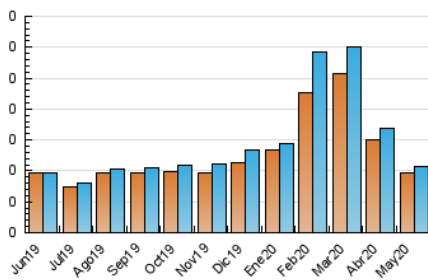

4.3 Per mesos

N. únics / Visites (x 1000)