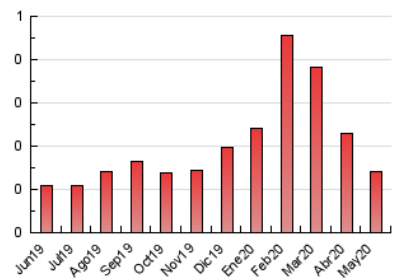

Pàgines (x 1000)