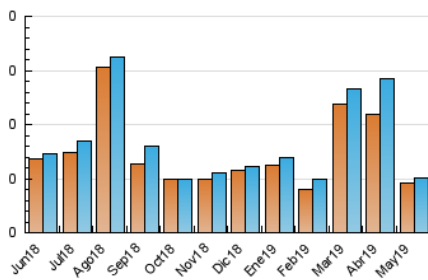

4.3 Per mesos

N. únics / Visites (x 1000)