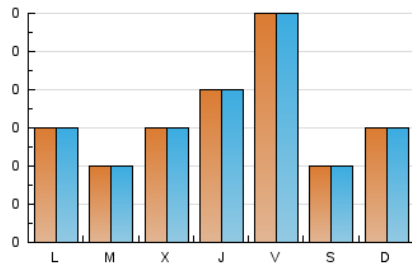

2. Seccions (Nacional i Internacional)

	PÀGINES	%
HOME	39	28.68 %
RESTA	97	71.32 %

3. Per dia del mes (Nacional i Internacional)

Dia	N. únics	Visites	Pàgines	Dia	N. únics	Visites	Pàgines	Dia	N. únics	Visites	Pàgines
1	3	3	3	11	1	1	1	21	3	3	3
2	2	2	3	12	3	3	3	22	4	4	4
3	4	6	6	13	1	1	1	23	3	3	5
4	3	3	5	14	*	*	*	24	3	3	6
5	3	4	4	15	4	4	5	25	1	1	2
6	2	2	2	16	6	6	8	26	4	4	6
7	4	4	5	17	3	3	7	27	7	7	7
8	3	3	3	18	2	2	2	28	2	2	3
9	6	6	8	19	1	1	1	29	3	3	3
10	13	13	17	20	3	3	3	30	4	4	4
								31	6	6	6

[*] Dades no disponibles per causes tècniques.

4. Gràfiques (Nacional i Internacional)

4.1 Per dia de la setmana (promig)

N. únics / Visites (x 100)

Pàgines (x 100)

4.2 Per franja horària (promig)

Visites (x 1000)