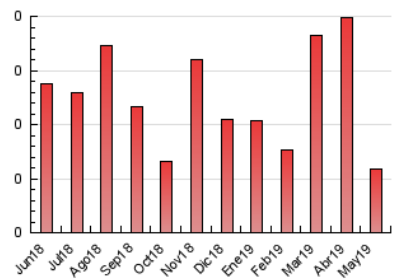

Pàgines (x 1000)