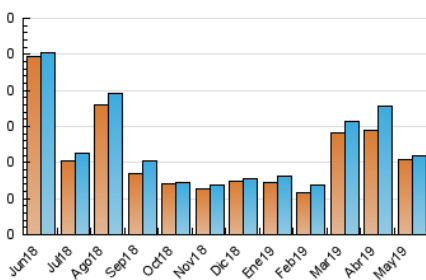

4.3 Per mesos

N. únics / Visites (x 1000)