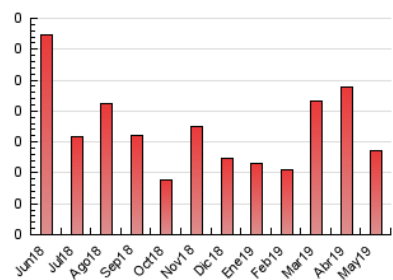

Pàgines (x 1000)