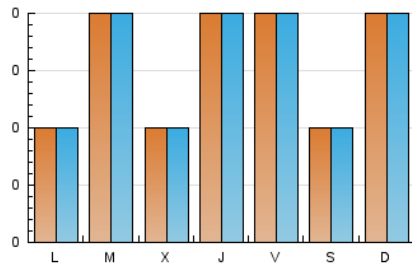

4. Gràfiques (Nacional)

4.1 Per dia de la setmana (promig)

N. únics / Visites (x 100)