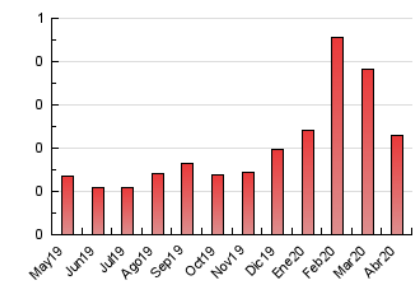

Pàgines (x 1000)