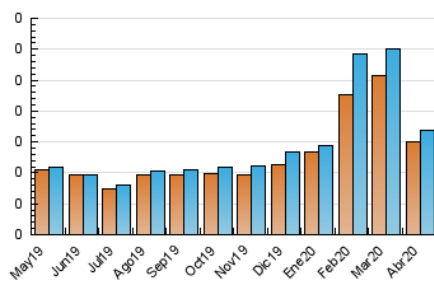

4.3 Per mesos

N. únics / Visites (x 1000)