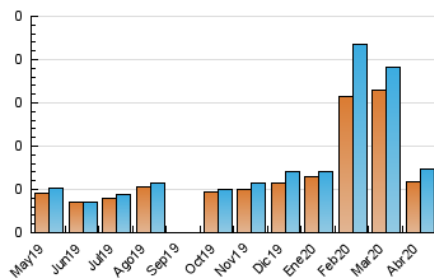

##### 4.1 Per dia de la setmana (promig)

N. únics / Visites (x 100)

Pàgines (x 100)

##### 4.2 Per franja horària (promig)

Visites (x 1000)

Pàgines (x 1000)

##### 4.3 Per mesos

N. únics / Visites (x 1000)

Pàgines (x 1000)