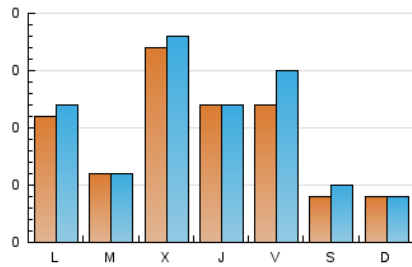

4. Gràfiques (Nacional i Internacional)

4.1 Per dia de la setmana (promig)

N. únics / Visites (x 100)