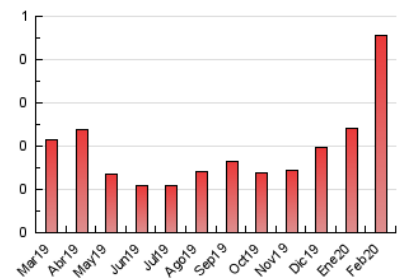

Pàgines (x 1000)