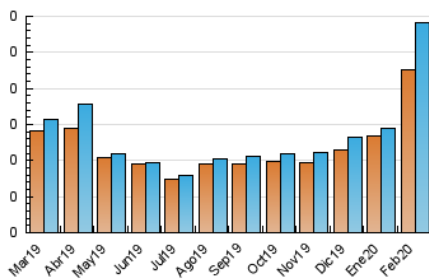

4.3 Per mesos

N. únics / Visites (x 1000)