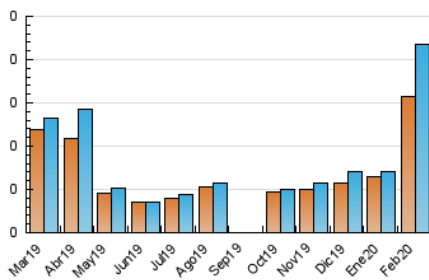

##### 4.1 Per dia de la setmana (promig)

N. únics / Visites (x 100)

Pàgines (x 100)

##### 4.2 Per franja horària (promig)

Visites (x 1000)

Pàgines (x 1000)

##### 4.3 Per mesos

N. únics / Visites (x 1000)

Pàgines (x 1000)