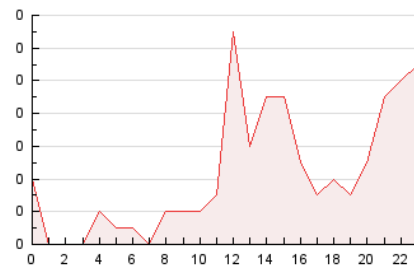

Pàgines (x 1000)