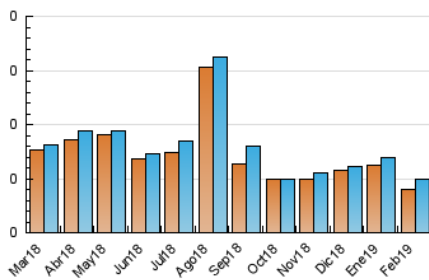

4.3 Per mesos

N. únics / Visites (x 1000)