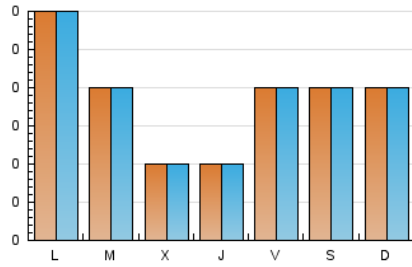

4. Gràfiques (Nacional)

4.1 Per dia de la setmana (promig)

N. únics / Visites (x 100)