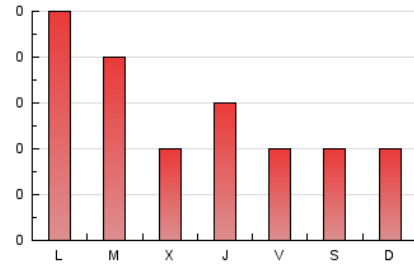

2. Seccions (Nacional)

	PÀGINES	%
HOME	34	44.74 %
RESTA	42	55.26 %

3. Per dia del mes (Nacional)

Dia	N. únics	Visites	Pàgines	Dia	N. únics	Visites	Pàgines	Dia	N. únics	Visites	Pàgines
1	2	2	2	11	2	2	2	21	2	2	6
2	*	*	*	12	3	3	4	22	2	2	3
3	1	1	1	13	*	*	*	23	1	1	2
4	6	6	11	14	2	2	2	24	1	1	1
5	*	*	*	15	1	1	1	25	1	1	1
6	2	2	5	16	3	3	3	26	3	3	6
7	*	*	*	17	3	4	5	27	*	*	*
8	1	1	1	18	2	4	6	28	1	1	2
9	2	2	2	19	2	2	5				
10	1	1	2	20	3	3	3				

[*] Dades no disponibles per causes tècniques.

4. Gràfiques (Nacional)

4.1 Per dia de la setmana (promig)

N. únics / Visites (x 100)

Pàgines (x 100)

4.2 Per franja horària (promig)

Visites (x 1000)

Pàgines (x 1000)