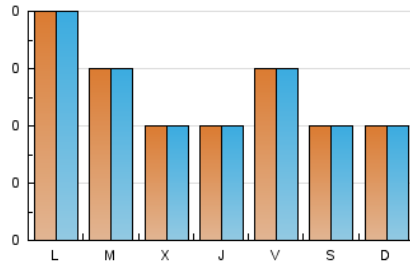

4. Gràfiques (Nacional i Internacional)

4.1 Per dia de la setmana (promig)

N. únics / Visites (x 100)