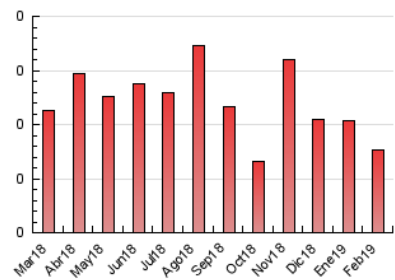

Pàgines (x 1000)