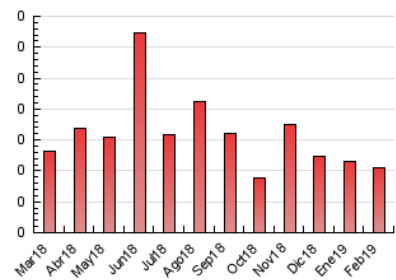

Pàgines (x 1000)