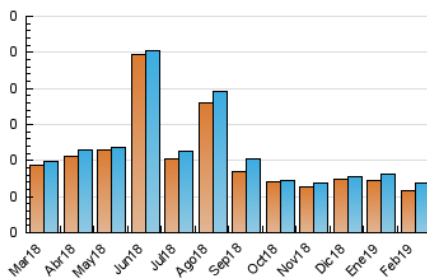

4.3 Per mesos

N. únics / Visites (x 1000)