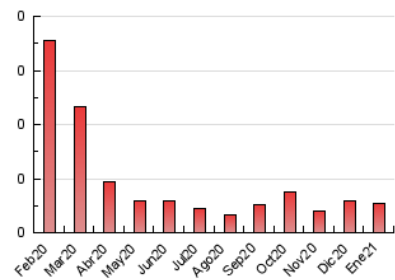

Pàgines (x 1000)