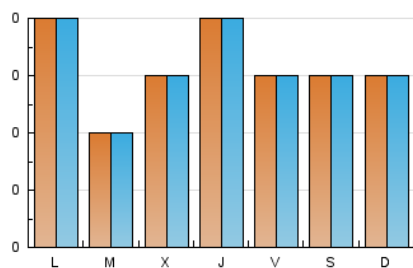

4. Gràfiques (Nacional i Internacional)

4.1 Per dia de la setmana (promig)

N. únics / Visites (x 100)