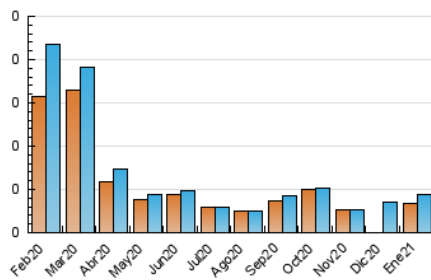

4.3 Per mesos

N. únics / Visites (x 1000)