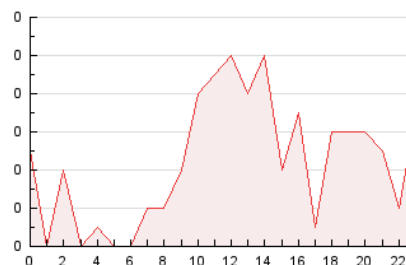

2. Seccions (Nacional i Internacional)

	PÀGINES	%
HOME	41	37.61 %
RESTA	68	62.39 %

3. Per dia del mes (Nacional i Internacional)

Dia	N. únics	Visites	Pàgines	Dia	N. únics	Visites	Pàgines	Dia	N. únics	Visites	Pàgines
1	1	1	1	11	4	4	4	21	4	4	9
2	2	3	3	12	1	1	1	22	1	1	1
3	1	1	1	13	1	1	1	23	2	2	2
4	1	1	1	14	2	2	2	24	3	3	3
5	1	1	2	15	3	3	4	25	5	6	7
6	1	1	1	16	2	2	2	26	3	3	4
7	5	5	5	17	5	5	9	27	7	7	7
8	7	7	10	18	4	4	4	28	4	4	4
9	6	6	7	19	1	1	1	29	3	3	3
10	1	1	1	20	1	2	2	30	4	4	4
								31	3	3	3

4. Gràfiques (Nacional i Internacional)

4.1 Per dia de la setmana (promig)

N. únics / Visites (x 100)

Pàgines (x 100)

4.2 Per franja horària (promig)

Visites (x 1000)

Pàgines (x 1000)

4.3 Per mesos