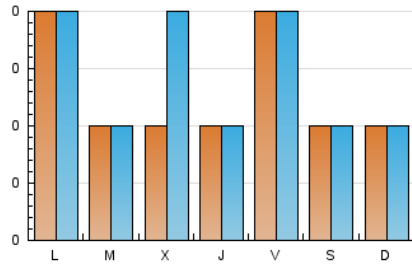

4. Gràfiques (Nacional)

4.1 Per dia de la setmana (promig)

N. únics / Visites (x 100)