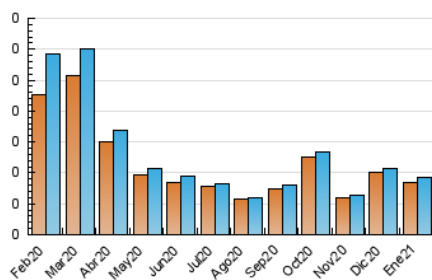

4.3 Per mesos

N. únics / Visites (x 1000)