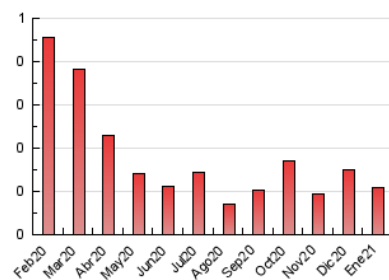

Pàgines (x 1000)