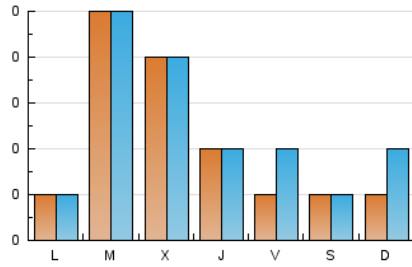

4. Gràfiques (Nacional)

4.1 Per dia de la setmana (promig)

N. únics / Visites (x 100)