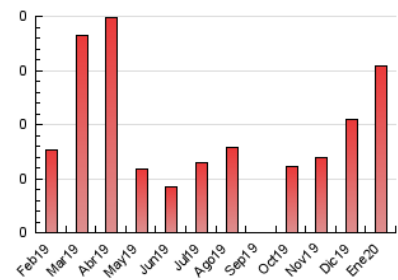

Pàgines (x 1000)