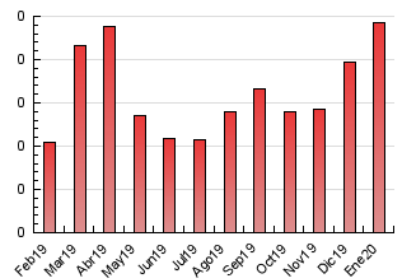

Pàgines (x 1000)