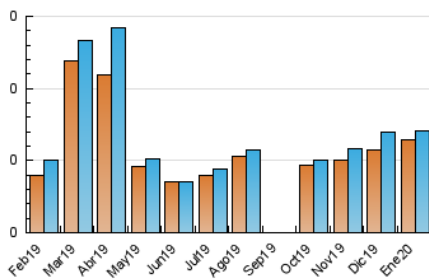

4.3 Per mesos

N. únics / Visites (x 1000)