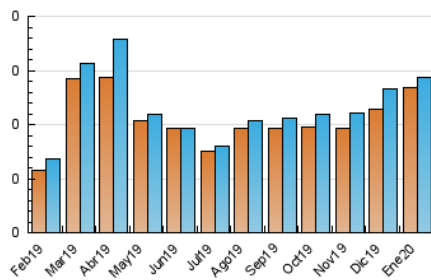

4.3 Per mesos

N. únics / Visites (x 1000)