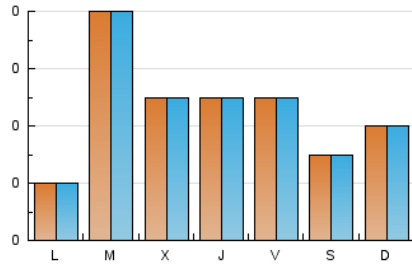

4. Gràfiques (Nacional i Internacional)

4.1 Per dia de la setmana (promig)

N. únics / Visites (x 100)