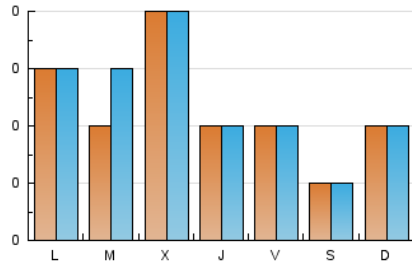

4. Gràfiques (Nacional)

4.1 Per dia de la setmana (promig)

N. únics / Visites (x 100)