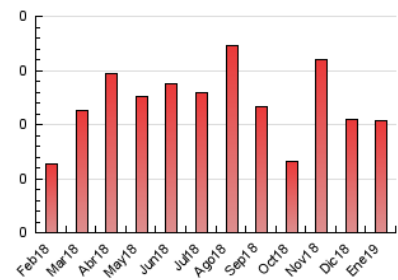

Pàgines (x 1000)