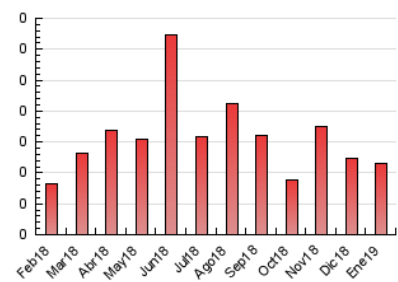

Pàgines (x 1000)