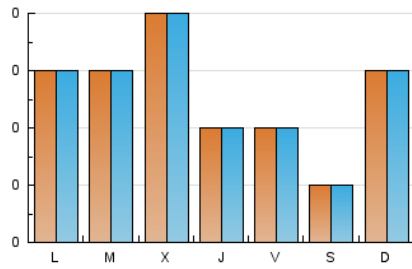

4. Gràfiques (Nacional i Internacional)

4.1 Per dia de la setmana (promig)

N. únics / Visites (x 100)