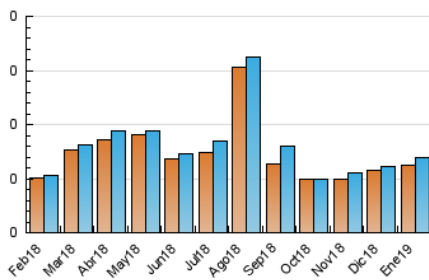

4.3 Per mesos

N. únics / Visites (x 1000)