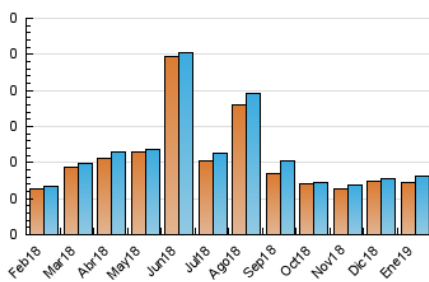

4.3 Per mesos

N. únics / Visites (x 1000)