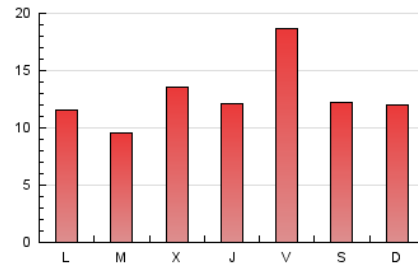

Pàgines (x 100)