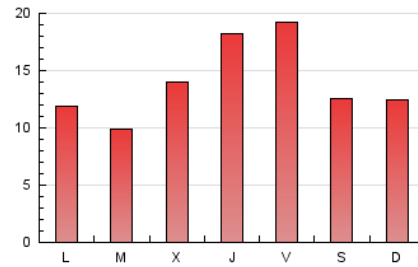

Pàgines (x 100)