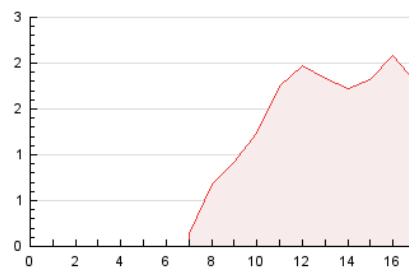

2. Seccions (Nacional i Internacional)

	PÀGINES	%
HOME	3.595	8.22 %
RESTA	40.136	91.78 %

3. Per dia del mes (Nacional i Internacional)

Dia	N. únics	Visites	Pàgines	Dia	N. únics	Visites	Pàgines	Dia	N. únics	Visites	Pàgines
1	664	718	967	11	1.018	1.089	1.578	21	548	612	855
2	756	794	988	12	877	930	1.251	22	3.561	3.805	4.606
3	713	743	934	13	1.287	1.370	1.768	23	870	909	1.116
4	763	841	1.149	14	1.141	1.128	3.739	24	325	344	440
5	673	747	998	15	462	503	755	25	281	296	402
6	585	612	780	16	1.157	1.251	1.515	26	264	283	386
7	788	821	1.057	17	1.177	1.214	1.450	27	1.125	1.176	1.793
8	683	731	938	18	1.163	1.226	1.648	28	1.186	1.273	1.644
9	459	486	661	19	949	1.021	1.333	29	1.797	1.911	2.342
10	712	779	1.061	20	964	1.030	1.257	30	1.579	1.672	1.993
								31	1.825	1.890	2.327

4. Gràfiques (Nacional i Internacional)

4.1 Per dia de la setmana (promig)

N. únics / Visites (x 100)

Pàgines (x 100)

4.2 Per franja horària (promig)

Visites_ (x 1000)

Pàgines (x 1000)

4.3 Per mesos