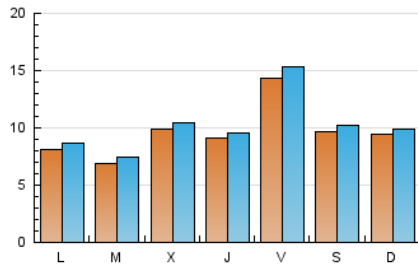

4. Gràfiques (Nacional i Internacional)

4.1 Per dia de la setmana (promig)

N. únics / Visites (x 100)