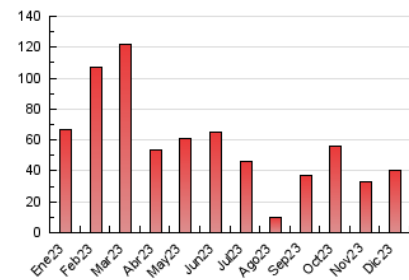

Pàgines (x 1000)