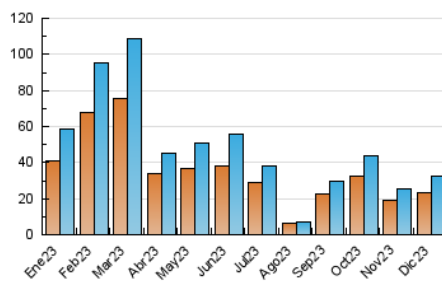

4.3 Per mesos

N. únics / Visites (x 1000)