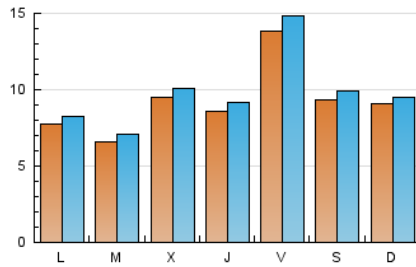

4. Gràfiques (Nacional)

4.1 Per dia de la setmana (promig)

N. únics / Visites (x 100)