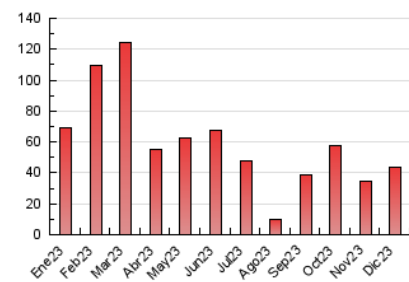

Pàgines (x 1000)