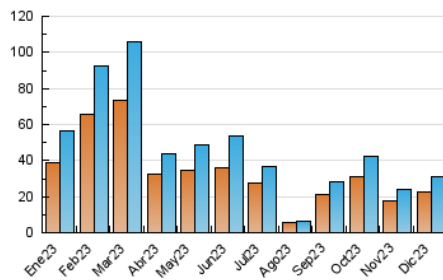

4.3 Per mesos

N. únics / Visites (x 1000)