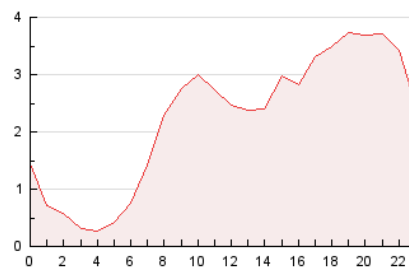

2. Seccions (Nacional i Internacional)

	PÀGINES	%
HOME	3.066	5.72 %
RESTA	50.507	94.28 %

3. Per dia del mes (Nacional i Internacional)

Dia	N. únics	Visites	Pàgines	Dia	N. únics	Visites	Pàgines	Dia	N. únics	Visites	Pàgines
1	1.309	1.366	1.671	11	1.614	1.658	1.853	21	1.234	1.317	1.664
2	1.292	1.363	1.638	12	1.580	1.628	1.976	22	1.961	2.086	2.492
3	1.426	1.491	1.710	13	1.568	1.660	2.044	23	1.971	2.077	2.374
4	2.046	2.135	2.394	14	1.455	1.553	1.918	24	1.859	1.953	2.188
5	1.372	1.429	1.698	15	747	798	1.034	25	1.573	1.612	1.792
6	984	1.011	1.174	16	1.083	1.157	1.491	26	2.097	2.145	2.351
7	1.593	1.678	1.946	17	788	827	1.020	27	1.962	2.018	2.305
8	1.136	1.179	1.384	18	1.721	1.798	2.079	28	776	827	1.019
9	972	1.012	1.215	19	1.714	1.788	2.141	29	932	972	1.193
10	1.441	1.489	1.747	20	1.311	1.369	1.671	30	1.220	1.274	1.435
								31	758	791	956

4. Gràfiques (Nacional i Internacional)

4.1 Per dia de la setmana (promig)

N. únics / Visites (x 100)

Pàgines (x 100)

4.2 Per franja horària (promig)

Visites (x 1000)

Pàgines (x 1000)

4.3 Per mesos