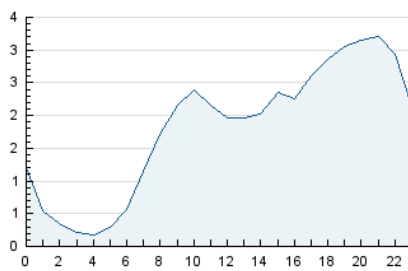

2. Seccions (Nacional)

	PÀGINES	%
HOME	2.995	5.82 %
RESTA	48.452	94.18 %

3. Per dia del mes (Nacional)

Dia	N. únics	Visites	Pàgines	Dia	N. únics	Visites	Pàgines	Dia	N. únics	Visites	Pàgines
1	1.241	1.295	1.581	11	1.547	1.589	1.771	21	1.180	1.260	1.604
2	1.240	1.311	1.585	12	1.515	1.563	1.910	22	1.869	1.992	2.396
3	1.362	1.427	1.630	13	1.506	1.596	1.975	23	1.894	1.995	2.287
4	1.969	2.056	2.311	14	1.389	1.487	1.851	24	1.782	1.870	2.104
5	1.288	1.344	1.601	15	704	755	985	25	1.542	1.581	1.761
6	944	971	1.133	16	1.013	1.087	1.420	26	2.052	2.100	2.305
7	1.518	1.602	1.870	17	722	760	951	27	1.893	1.948	2.233
8	1.076	1.118	1.321	18	1.641	1.716	1.990	28	743	793	982
9	924	963	1.166	19	1.620	1.694	2.046	29	882	922	1.131
10	1.370	1.418	1.675	20	1.253	1.310	1.603	30	1.147	1.199	1.349
								31	724	757	920

4. Gràfiques (Nacional)

4.1 Per dia de la setmana (promig)

N. únics / Visites (x 100)

Pàgines (x 100)

4.2 Per franja horària (promig)

Visites (x 1000)

Pàgines (x 1000)

4.3 Per mesos