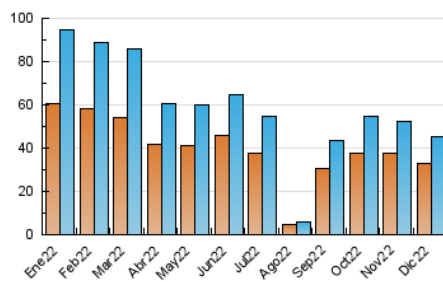

4.3 Per mesos

N. únics / Visites (x 1000)