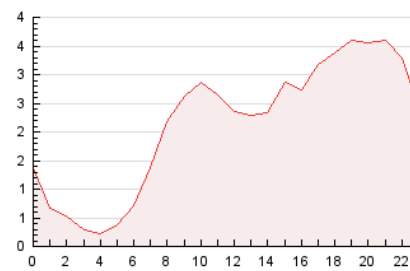

2. Seccions (Nacional)

	PÀGINES	%
HOME	2.995	5.82 %
RESTA	48.452	94.18 %

3. Per dia del mes (Nacional)

Dia	N. únics	Visites	Pàgines	Dia	N. únics	Visites	Pàgines	Dia	N. únics	Visites	Pàgines
1	1.241	1.295	1.581	11	1.547	1.589	1.771	21	1.180	1.260	1.604
2	1.240	1.311	1.585	12	1.515	1.563	1.910	22	1.869	1.992	2.396
3	1.362	1.427	1.630	13	1.506	1.596	1.975	23	1.894	1.995	2.287
4	1.969	2.056	2.311	14	1.389	1.487	1.851	24	1.782	1.870	2.104
5	1.288	1.344	1.601	15	704	755	985	25	1.542	1.581	1.761
6	944	971	1.133	16	1.013	1.087	1.420	26	2.052	2.100	2.305
7	1.518	1.602	1.870	17	722	760	951	27	1.893	1.948	2.233
8	1.076	1.118	1.321	18	1.641	1.716	1.990	28	743	793	982
9	924	963	1.166	19	1.620	1.694	2.046	29	882	922	1.131
10	1.370	1.418	1.675	20	1.253	1.310	1.603	30	1.147	1.199	1.349
								31	724	757	920

4. Gràfiques (Nacional)

4.1 Per dia de la setmana (promig)

N. únics / Visites (x 100)

Pàgines (x 100)

4.2 Per franja horària (promig)

Visites (x 1000)

Pàgines (x 1000)

4.3 Per mesos