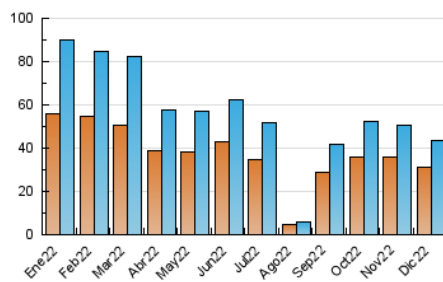

4.3 Per mesos

N. únics / Visites (x 1000)