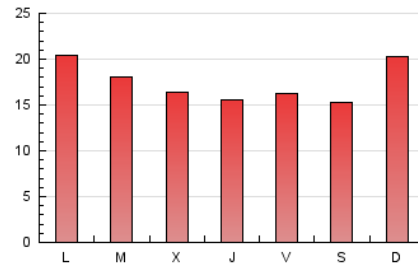

Pàgines (x 100)