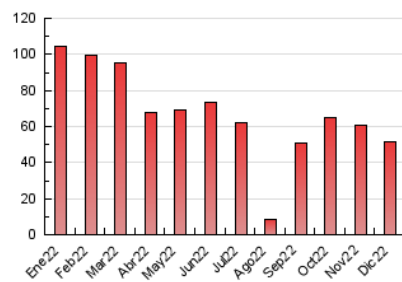

Pàgines (x 1000)