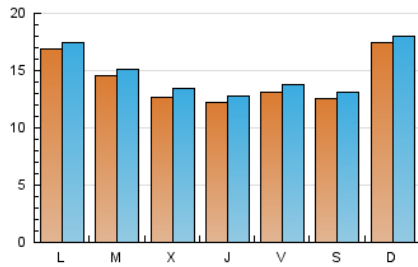

4. Gràfiques (Nacional i Internacional)

4.1 Per dia de la setmana (promig)

N. únics / Visites (x 100)