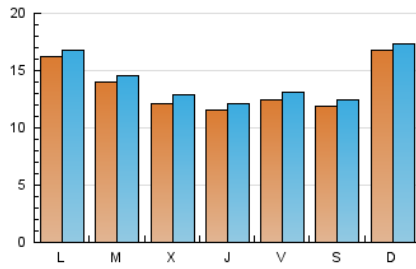

4. Gràfiques (Nacional)

4.1 Per dia de la setmana (promig)

N. únics / Visites (x 100)