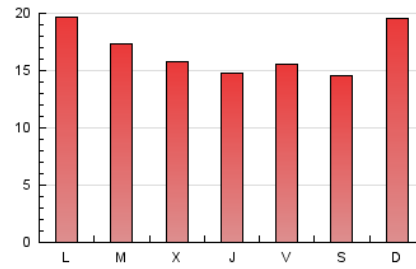

Pàgines (x 100)