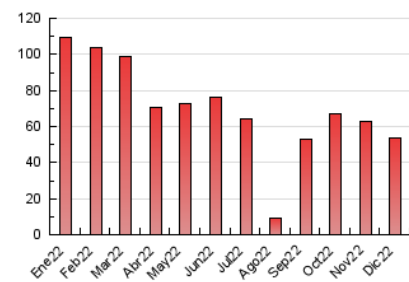

Pàgines (x 1000)