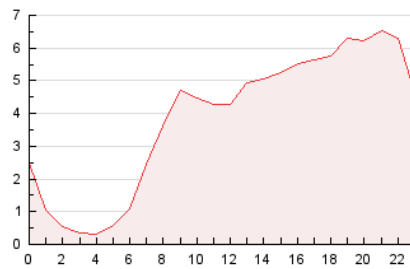

2. Seccions (Nacional)

	PÀGINES	%
HOME	2.965	3.21 %
RESTA	89.415	96.79 %

3. Per dia del mes (Nacional)

Dia	N. únics	Visites	Pàgines	Dia	N. únics	Visites	Pàgines	Dia	N. únics	Visites	Pàgines
1	3.234	3.453	3.997	11	1.761	1.820	2.039	21	2.572	2.696	3.090
2	4.564	4.838	5.470	12	2.704	2.842	3.197	22	3.678	3.949	4.430
3	1.842	1.908	2.221	13	1.752	1.816	2.186	23	3.689	3.852	4.257
4	2.965	3.087	3.388	14	5.071	5.295	5.914	24	2.241	2.347	2.620
5	1.851	1.946	2.215	15	3.793	4.039	4.627	25	1.079	1.112	1.248
6	1.539	1.619	1.836	16	1.979	2.141	2.594	26	575	591	697
7	1.973	2.056	2.377	17	1.313	1.390	1.636	27	1.787	1.885	2.207
8	1.744	1.835	2.048	18	1.835	1.930	2.177	28	2.726	2.878	3.296
9	2.177	2.294	2.689	19	2.520	2.646	2.963	29	2.632	2.766	3.113
10	1.723	1.799	2.039	20	1.514	1.608	1.975	30	4.355	4.565	4.964
								31	3.962	4.223	4.870

4. Gràfiques (Nacional)

4.1 Per dia de la setmana (promig)

N. únics / Visites (x 100)

Pàgines (x 100)

4.2 Per franja horària (promig)

Visites__ (x 1000)

Pàgines (x 1000)

4.3 Per mesos