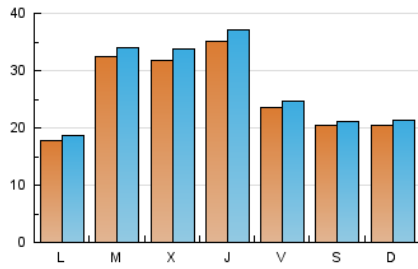

4. Gràfiques (Nacional i Internacional)

4.1 Per dia de la setmana (promig)

N. únics / Visites (x 100)