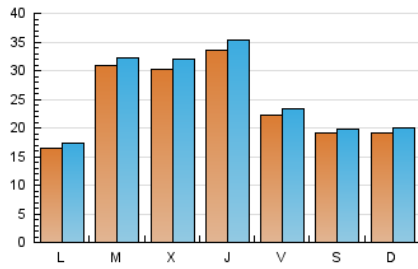

4. Gràfiques (Nacional)

4.1 Per dia de la setmana (promig)

N. únics / Visites (x 100)