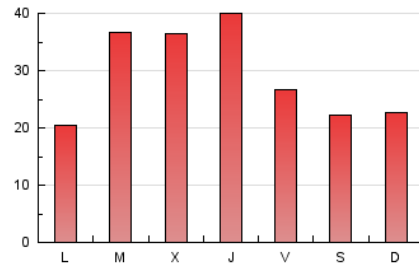

Pàgines (x 100)