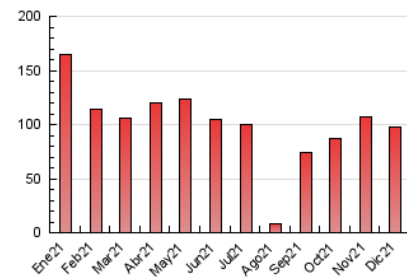

Pàgines (x 1000)