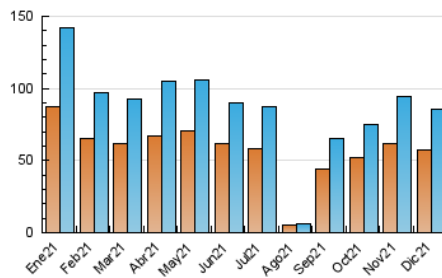

4.3 Per mesos

N. únics / Visites (x 1000)