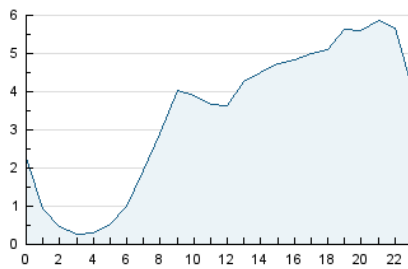

2. Seccions (Nacional)

	PÀGINES	%
HOME	2.965	3.21 %
RESTA	89.415	96.79 %

3. Per dia del mes (Nacional)

Dia	N. únics	Visites	Pàgines	Dia	N. únics	Visites	Pàgines	Dia	N. únics	Visites	Pàgines
1	3.234	3.453	3.997	11	1.761	1.820	2.039	21	2.572	2.696	3.090
2	4.564	4.838	5.470	12	2.704	2.842	3.197	22	3.678	3.949	4.430
3	1.842	1.908	2.221	13	1.752	1.816	2.186	23	3.689	3.852	4.257
4	2.965	3.087	3.388	14	5.071	5.295	5.914	24	2.241	2.347	2.620
5	1.851	1.946	2.215	15	3.793	4.039	4.627	25	1.079	1.112	1.248
6	1.539	1.619	1.836	16	1.979	2.141	2.594	26	575	591	697
7	1.973	2.056	2.377	17	1.313	1.390	1.636	27	1.787	1.885	2.207
8	1.744	1.835	2.048	18	1.835	1.930	2.177	28	2.726	2.878	3.296
9	2.177	2.294	2.689	19	2.520	2.646	2.963	29	2.632	2.766	3.113
10	1.723	1.799	2.039	20	1.514	1.608	1.975	30	4.355	4.565	4.964
								31	3.962	4.223	4.870

4. Gràfiques (Nacional)

4.1 Per dia de la setmana (promig)

N. únics / Visites (x 100)

Pàgines (x 100)

4.2 Per franja horària (promig)

Visites__ (x 1000)

Pàgines (x 1000)

4.3 Per mesos