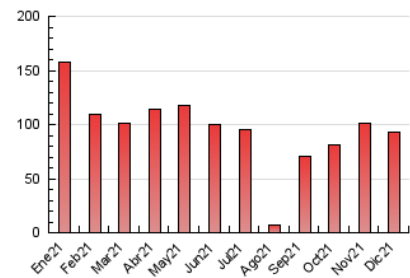

Pàgines (x 1000)