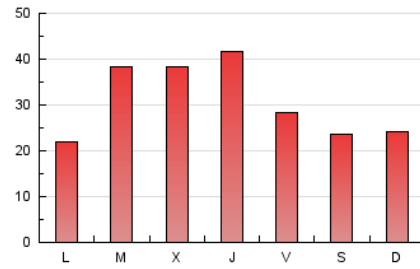

Pàgines (x 100)