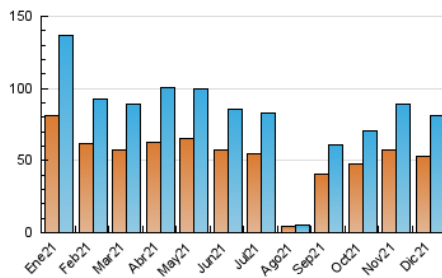

4.3 Per mesos

N. únics / Visites (x 1000)