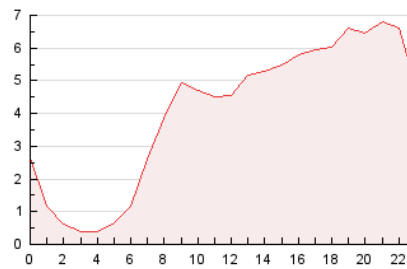

2. Seccions (Nacional i Internacional)

	PÀGINES	%
HOME	3.043	3.13 %
RESTA	94.094	96.87 %

3. Per dia del mes (Nacional i Internacional)

Dia	N. únics	Visites	Pàgines	Dia	N. únics	Visites	Pàgines	Dia	N. únics	Visites	Pàgines
1	3.421	3.644	4.199	11	1.887	1.946	2.170	21	2.736	2.862	3.259
2	4.742	5.023	5.663	12	2.861	3.004	3.369	22	3.860	4.133	4.619
3	2.003	2.072	2.386	13	1.882	1.948	2.323	23	3.837	4.003	4.408
4	3.135	3.262	3.573	14	5.235	5.461	6.083	24	2.359	2.466	2.739
5	1.988	2.083	2.354	15	3.955	4.207	4.802	25	1.171	1.204	1.340
6	1.683	1.765	1.984	16	2.125	2.293	2.750	26	649	665	771
7	2.134	2.217	2.541	17	1.419	1.498	1.748	27	1.903	2.001	2.325
8	1.900	1.991	2.206	18	1.966	2.063	2.310	28	2.875	3.031	3.455
9	2.334	2.454	2.852	19	2.683	2.809	3.134	29	2.792	2.927	3.279
10	1.868	1.946	2.194	20	1.649	1.743	2.110	30	4.526	4.740	5.146
								31	4.132	4.399	5.045

4. Gràfiques (Nacional i Internacional)

4.1 Per dia de la setmana (promig)

N. únics / Visites (x 100)

Pàgines (x 100)

4.2 Per franja horària (promig)

Visites__ (x 1000)

Pàgines (x 1000)

4.3 Per mesos