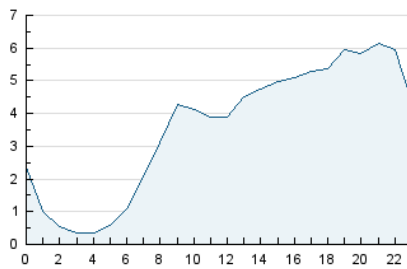

2. Seccions (Nacional i Internacional)

	PÀGINES	%
HOME	3.043	3.13 %
RESTA	94.094	96.87 %

3. Per dia del mes (Nacional i Internacional)

Dia	N. únics	Visites	Pàgines	Dia	N. únics	Visites	Pàgines	Dia	N. únics	Visites	Pàgines
1	3.421	3.644	4.199	11	1.887	1.946	2.170	21	2.736	2.862	3.259
2	4.742	5.023	5.663	12	2.861	3.004	3.369	22	3.860	4.133	4.619
3	2.003	2.072	2.386	13	1.882	1.948	2.323	23	3.837	4.003	4.408
4	3.135	3.262	3.573	14	5.235	5.461	6.083	24	2.359	2.466	2.739
5	1.988	2.083	2.354	15	3.955	4.207	4.802	25	1.171	1.204	1.340
6	1.683	1.765	1.984	16	2.125	2.293	2.750	26	649	665	771
7	2.134	2.217	2.541	17	1.419	1.498	1.748	27	1.903	2.001	2.325
8	1.900	1.991	2.206	18	1.966	2.063	2.310	28	2.875	3.031	3.455
9	2.334	2.454	2.852	19	2.683	2.809	3.134	29	2.792	2.927	3.279
10	1.868	1.946	2.194	20	1.649	1.743	2.110	30	4.526	4.740	5.146
								31	4.132	4.399	5.045

4. Gràfiques (Nacional i Internacional)

4.1 Per dia de la setmana (promig)

N. únics / Visites (x 100)

Pàgines (x 100)

4.2 Per franja horària (promig)

Visites__ (x 1000)

Pàgines (x 1000)

4.3 Per mesos