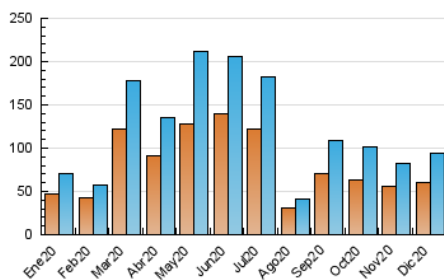

4.3 Per mesos

N. únics / Visites (x 1000)