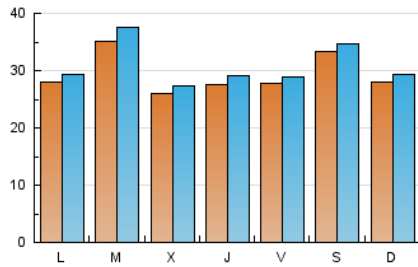

4. Gràfiques (Nacional i Internacional)

4.1 Per dia de la setmana (promig)

N. únics / Visites (x 100)