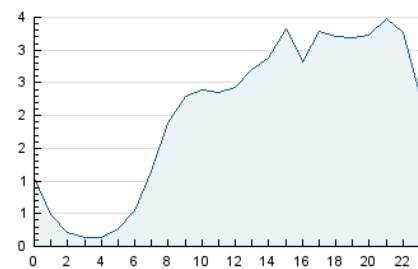

2. Seccions (Nacional i Internacional)

	PÀGINES	%
HOME	0	0 %
RESTA	111.664	100.00 %

3. Per dia del mes (Nacional i Internacional)

Dia	N. únics	Visites	Pàgines	Dia	N. únics	Visites	Pàgines	Dia	N. únics	Visites	Pàgines
1	2.508	2.632	3.093	11	3.133	3.264	3.875	21	1.624	1.725	2.155
2	1.812	1.919	2.298	12	4.076	4.279	4.789	22	6.382	7.050	8.036
3	1.845	1.917	2.282	13	1.907	1.989	2.360	23	3.174	3.301	3.766
4	1.671	1.739	2.146	14	1.503	1.576	1.947	24	2.197	2.269	2.507
5	1.884	1.971	2.341	15	1.786	1.869	2.301	25	2.518	2.601	2.885
6	1.576	1.631	1.914	16	2.260	2.379	2.942	26	3.344	3.441	3.894
7	3.590	3.780	4.495	17	6.607	7.055	8.260	27	3.864	4.068	4.632
8	4.885	5.127	5.757	18	3.760	3.980	4.667	28	4.459	4.676	5.513
9	3.802	3.937	4.518	19	4.004	4.196	4.676	29	2.014	2.091	2.442
10	1.891	1.991	2.396	20	3.815	4.032	4.798	30	2.009	2.081	2.430
								31	1.278	1.319	1.549

4. Gràfiques (Nacional i Internacional)

4.1 Per dia de la setmana (promig)

N. únics / Visites (x 100)

Pàgines (x 100)

4.2 Per franja horària (promig)

Visites (x 1000)

Pàgines (x 1000)

4.3 Per mesos