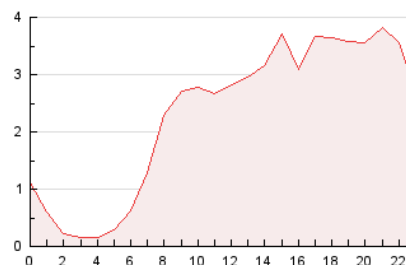

2. Seccions (Nacional)

	PÀGINES	%
HOME	0	0 %
RESTA	109.107	100.00 %

3. Per dia del mes (Nacional)

Dia	N. únics	Visites	Pàgines	Dia	N. únics	Visites	Pàgines	Dia	N. únics	Visites	Pàgines
1	2.376	2.499	2.957	11	2.992	3.123	3.734	21	1.624	1.725	2.155
2	1.678	1.785	2.132	12	3.920	4.120	4.625	22	6.382	7.050	8.036
3	1.717	1.788	2.151	13	1.792	1.869	2.232	23	3.174	3.301	3.766
4	1.567	1.634	2.023	14	1.368	1.440	1.807	24	2.197	2.269	2.507
5	1.755	1.839	2.179	15	1.670	1.753	2.175	25	2.518	2.601	2.885
6	1.456	1.510	1.789	16	2.030	2.149	2.695	26	3.344	3.441	3.894
7	3.444	3.633	4.338	17	6.397	6.863	8.061	27	3.864	4.068	4.632
8	4.737	4.974	5.592	18	3.760	3.980	4.667	28	4.459	4.676	5.513
9	3.666	3.799	4.378	19	4.004	4.196	4.676	29	2.014	2.091	2.442
10	1.792	1.890	2.289	20	3.815	4.032	4.798	30	2.009	2.081	2.430
								31	1.278	1.319	1.549

4. Gràfiques (Nacional)

4.1 Per dia de la setmana (promig)

N. únics / Visites (x 100)

Pàgines (x 100)

4.2 Per franja horària (promig)

Visites (x 1000)

Pàgines (x 1000)

4.3 Per mesos