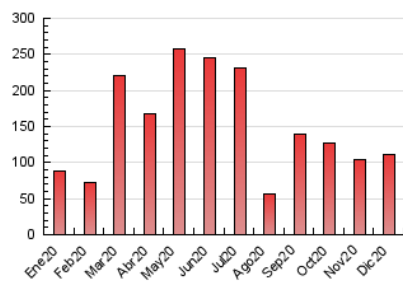

Pàgines (x 1000)