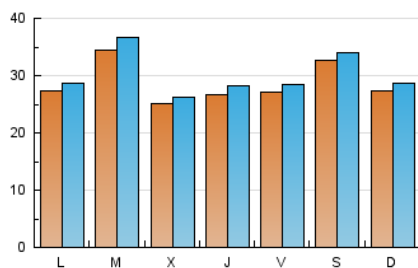

4. Gràfiques (Nacional)

4.1 Per dia de la setmana (promig)

N. únics / Visites (x 100)