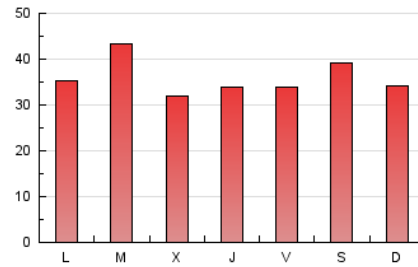

Pàgines (x 100)