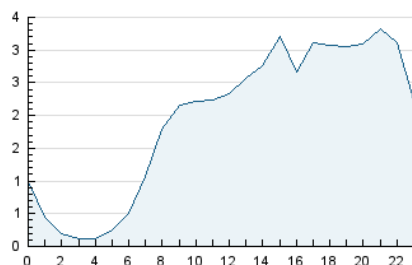

2. Seccions (Nacional)

	PÀGINES	%
HOME	0	0 %
RESTA	109.107	100.00 %

3. Per dia del mes (Nacional)

Dia	N. únics	Visites	Pàgines	Dia	N. únics	Visites	Pàgines	Dia	N. únics	Visites	Pàgines
1	2.376	2.499	2.957	11	2.992	3.123	3.734	21	1.624	1.725	2.155
2	1.678	1.785	2.132	12	3.920	4.120	4.625	22	6.382	7.050	8.036
3	1.717	1.788	2.151	13	1.792	1.869	2.232	23	3.174	3.301	3.766
4	1.567	1.634	2.023	14	1.368	1.440	1.807	24	2.197	2.269	2.507
5	1.755	1.839	2.179	15	1.670	1.753	2.175	25	2.518	2.601	2.885
6	1.456	1.510	1.789	16	2.030	2.149	2.695	26	3.344	3.441	3.894
7	3.444	3.633	4.338	17	6.397	6.863	8.061	27	3.864	4.068	4.632
8	4.737	4.974	5.592	18	3.760	3.980	4.667	28	4.459	4.676	5.513
9	3.666	3.799	4.378	19	4.004	4.196	4.676	29	2.014	2.091	2.442
10	1.792	1.890	2.289	20	3.815	4.032	4.798	30	2.009	2.081	2.430
								31	1.278	1.319	1.549

4. Gràfiques (Nacional)

4.1 Per dia de la setmana (promig)

N. únics / Visites (x 100)

Pàgines (x 100)

4.2 Per franja horària (promig)

Visites (x 1000)

Pàgines (x 1000)

4.3 Per mesos