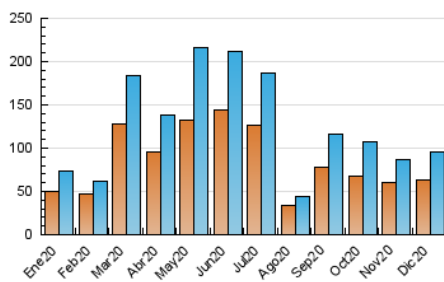

4.3 Per mesos

N. únics / Visites (x 1000)