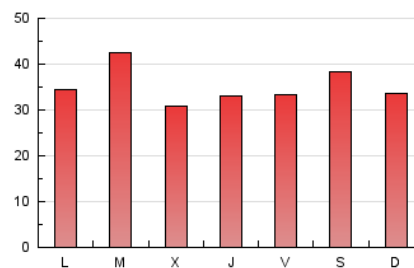

Pàgines (x 100)