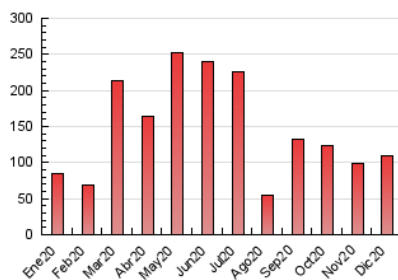

Pàgines (x 1000)