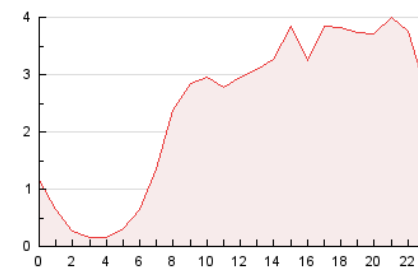

2. Seccions (Nacional i Internacional)

	PÀGINES	%
HOME	0	0 %
RESTA	111.664	100.00 %

3. Per dia del mes (Nacional i Internacional)

Dia	N. únics	Visites	Pàgines	Dia	N. únics	Visites	Pàgines	Dia	N. únics	Visites	Pàgines
1	2.508	2.632	3.093	11	3.133	3.264	3.875	21	1.624	1.725	2.155
2	1.812	1.919	2.298	12	4.076	4.279	4.789	22	6.382	7.050	8.036
3	1.845	1.917	2.282	13	1.907	1.989	2.360	23	3.174	3.301	3.766
4	1.671	1.739	2.146	14	1.503	1.576	1.947	24	2.197	2.269	2.507
5	1.884	1.971	2.341	15	1.786	1.869	2.301	25	2.518	2.601	2.885
6	1.576	1.631	1.914	16	2.260	2.379	2.942	26	3.344	3.441	3.894
7	3.590	3.780	4.495	17	6.607	7.055	8.260	27	3.864	4.068	4.632
8	4.885	5.127	5.757	18	3.760	3.980	4.667	28	4.459	4.676	5.513
9	3.802	3.937	4.518	19	4.004	4.196	4.676	29	2.014	2.091	2.442
10	1.891	1.991	2.396	20	3.815	4.032	4.798	30	2.009	2.081	2.430
								31	1.278	1.319	1.549

4. Gràfiques (Nacional i Internacional)

4.1 Per dia de la setmana (promig)

N. únics / Visites (x 100)

Pàgines (x 100)

4.2 Per franja horària (promig)

Visites (x 1000)

Pàgines (x 1000)

4.3 Per mesos