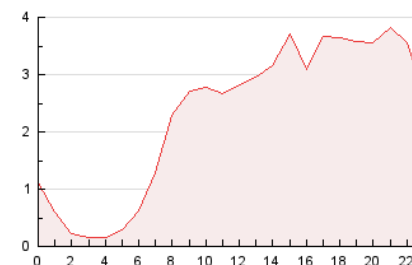

Pàgines (x 1000)