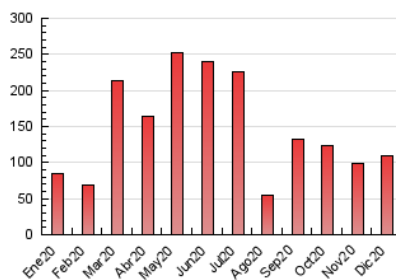

##### 4.2 Per franja horària (promig)

Visites (x 1000)

Pàgines (x 1000)

##### 4.3 Per mesos

N. únics / Visites (x 1000)

Pàgines (x 1000)