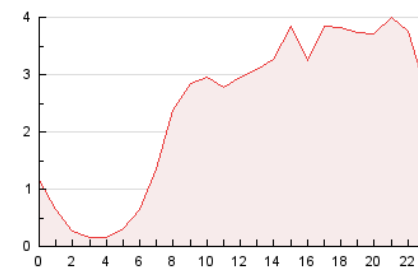

### 3. Per dia del mes (Nacional i Internacional)

Dia	N. únics	Visites	Pàgines	Dia	N. únics	Visites	Pàgines	Dia	N. únics	Visites	Pàgines
1	2.508	2.632	3.093	11	3.133	3.264	3.875	21	1.624	1.725	2.155
2	1.812	1.919	2.298	12	4.076	4.279	4.789	22	6.382	7.050	8.036
3	1.845	1.917	2.282	13	1.907	1.989	2.360	23	3.174	3.301	3.766
4	1.671	1.739	2.146	14	1.503	1.576	1.947	24	2.197	2.269	2.507
5	1.884	1.971	2.341	15	1.786	1.869	2.301	25	2.518	2.601	2.885
6	1.576	1.631	1.914	16	2.260	2.379	2.942	26	3.344	3.441	3.894
7	3.590	3.780	4.495	17	6.607	7.055	8.260	27	3.864	4.068	4.632
8	4.885	5.127	5.757	18	3.760	3.980	4.667	28	4.459	4.676	5.513
9	3.802	3.937	4.518	19	4.004	4.196	4.676	29	2.014	2.091	2.442
10	1.891	1.991	2.396	20	3.815	4.032	4.798	30	2.009	2.081	2.430
								31	1.278	1.319	1.549

4. Gràfiques (Nacional i Internacional)

4.1 Per dia de la setmana (promig)

N. únics / Visites (x 100)

Pàgines (x 100)

4.2 Per franja horària (promig)

Visites (x 1000)

Pàgines (x 1000)

4.3 Per mesos