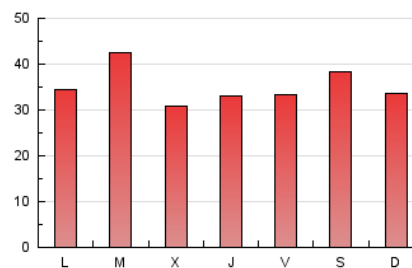

Pàgines (x 100)