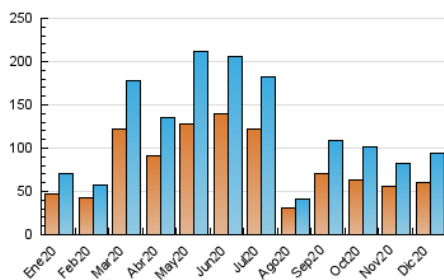

##### 4.1 Per dia de la setmana (promig)

N. únics / Visites (x 100)

Pàgines (x 100)

##### 4.2 Per franja horària (promig)

Visites (x 1000)

Pàgines (x 1000)

##### 4.3 Per mesos

N. únics / Visites (x 1000)

Pàgines (x 1000)