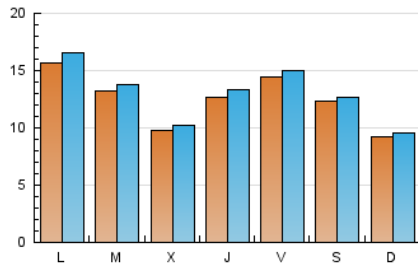

4. Gràfiques (Nacional i Internacional)

4.1 Per dia de la setmana (promig)

N. únics / Visites (x 100)