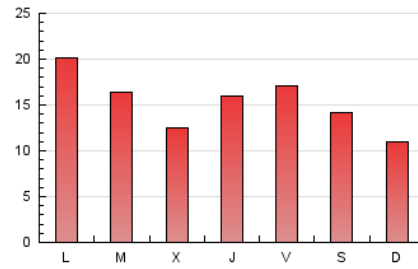

Pàgines (x 100)