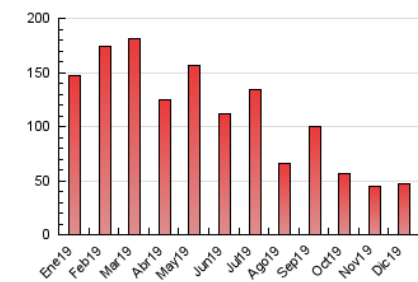

Pàgines (x 1000)