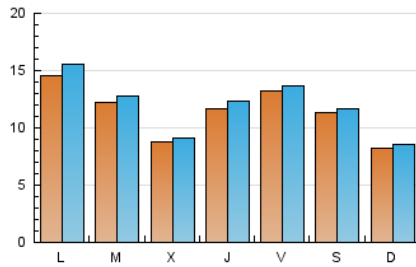

4. Gràfiques (Nacional)

4.1 Per dia de la setmana (promig)

N. únics / Visites (x 100)