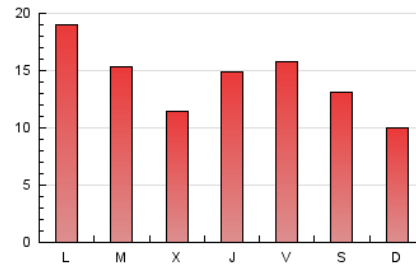

Pàgines (x 100)