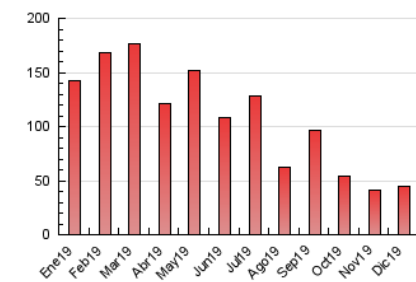

##### 4.1 Per dia de la setmana (promig)

N. únics / Visites (x 100)

Pàgines (x 100)

##### 4.2 Per franja horària (promig)

Visites (x 1000)

Pàgines (x 1000)

##### 4.3 Per mesos

N. únics / Visites (x 1000)

Pàgines (x 1000)