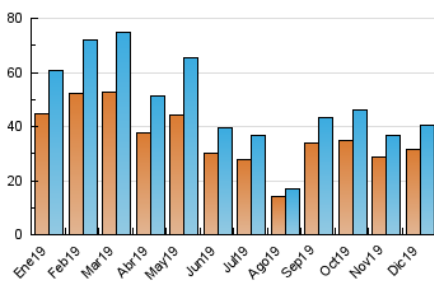

4.3 Per mesos

N. únics / Visites (x 1000)