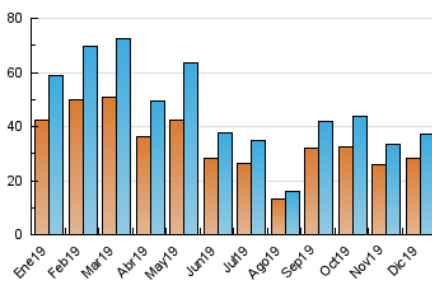

##### 4.1 Per dia de la setmana (promig)

N. únics / Visites (x 100)

Pàgines (x 100)

##### 4.2 Per franja horària (promig)

Visites (x 1000)

Pàgines (x 1000)

##### 4.3 Per mesos

N. únics / Visites (x 1000)

Pàgines (x 1000)