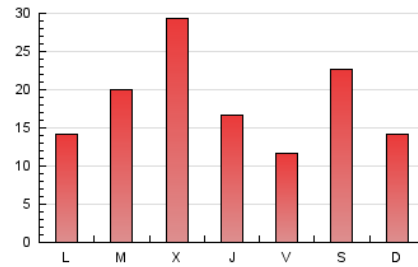

2. Seccions (Nacional i Internacional)

	PÀGINES	%
HOME	2.410	4.26 %
RESTA	54.177	95.74 %

3. Per dia del mes (Nacional i Internacional)

Dia	N. únics	Visites	Pàgines	Dia	N. únics	Visites	Pàgines	Dia	N. únics	Visites	Pàgines
1	1.806	1.870	2.212	11	1.337	1.421	2.060	21	865	915	1.136
2	1.833	1.937	2.270	12	3.129	3.316	4.052	22	5.548	6.032	6.814
3	2.147	2.282	2.779	13	1.980	2.120	2.741	23	2.743	2.807	3.057
4	1.490	1.592	2.274	14	1.548	1.670	2.055	24	828	855	1.111
5	3.881	4.166	5.120	15	1.152	1.193	1.389	25	493	508	629
6	1.815	1.896	2.235	16	818	847	1.001	26	171	173	204
7	1.105	1.148	1.481	17	1.137	1.219	1.637	27	*	*	*
8	754	793	934	18	2.451	2.558	3.033	28	*	*	*
9	541	582	789	19	1.829	1.938	2.335	29	*	*	*
10	1.016	1.083	1.534	20	1.305	1.383	1.705	30	*	*	*
								31	*	*	*

[*] Dades no disponibles per causes tècniques.

4. Gràfiques (Nacional i Internacional)

4.1 Per dia de la setmana (promig)

N. únics / Visites (x 100)

Pàgines (x 100)

4.2 Per franja horària (promig)

Visites (x 1000)