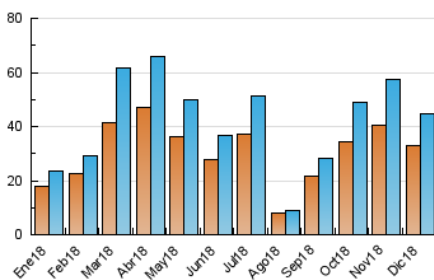

4.3 Per mesos

N. únics / Visites (x 1000)