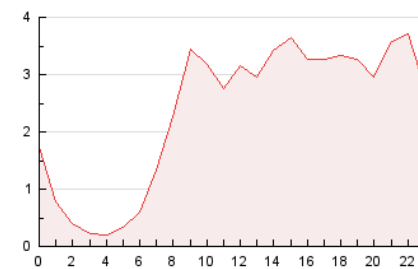

Pàgines (x 1000)