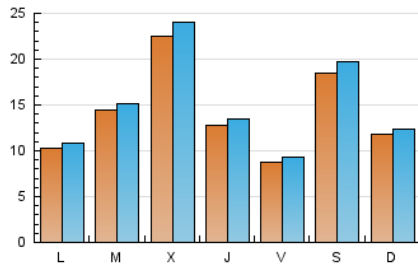

2. Seccions (Nacional i Internacional)

	PÀGINES	%
HOME	2.410	4.26 %
RESTA	54.177	95.74 %

3. Per dia del mes (Nacional i Internacional)

Dia	N. únics	Visites	Pàgines	Dia	N. únics	Visites	Pàgines	Dia	N. únics	Visites	Pàgines
1	1.806	1.870	2.212	11	1.337	1.421	2.060	21	865	915	1.136
2	1.833	1.937	2.270	12	3.129	3.316	4.052	22	5.548	6.032	6.814
3	2.147	2.282	2.779	13	1.980	2.120	2.741	23	2.743	2.807	3.057
4	1.490	1.592	2.274	14	1.548	1.670	2.055	24	828	855	1.111
5	3.881	4.166	5.120	15	1.152	1.193	1.389	25	493	508	629
6	1.815	1.896	2.235	16	818	847	1.001	26	171	173	204
7	1.105	1.148	1.481	17	1.137	1.219	1.637	27	*	*	*
8	754	793	934	18	2.451	2.558	3.033	28	*	*	*
9	541	582	789	19	1.829	1.938	2.335	29	*	*	*
10	1.016	1.083	1.534	20	1.305	1.383	1.705	30	*	*	*
								31	*	*	*

[*] Dades no disponibles per causes tècniques.

4. Gràfiques (Nacional i Internacional)

4.1 Per dia de la setmana (promig)

N. únics / Visites (x 100)

Pàgines (x 100)

4.2 Per franja horària (promig)

Visites (x 1000)