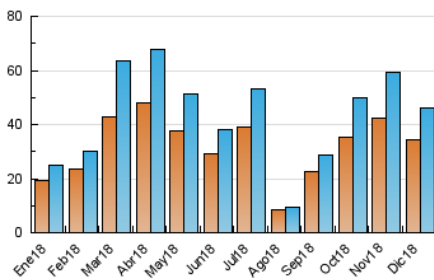

4.3 Per mesos

N. únics / Visites (x 1000)