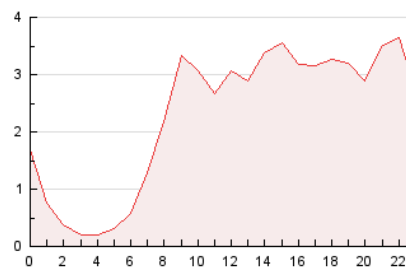

2. Seccions (Nacional)

	PÀGINES	%
HOME	2.317	4.21 %
RESTA	52.729	95.79 %

3. Per dia del mes (Nacional)

Dia	N. únics	Visites	Pàgines	Dia	N. únics	Visites	Pàgines	Dia	N. únics	Visites	Pàgines
1	1.753	1.815	2.156	11	1.267	1.350	1.982	21	821	871	1.090
2	1.787	1.888	2.215	12	3.064	3.249	3.981	22	5.438	5.919	6.698
3	2.087	2.221	2.718	13	1.911	2.049	2.661	23	2.642	2.704	2.953
4	1.417	1.515	2.193	14	1.495	1.616	1.995	24	775	800	1.052
5	3.814	4.096	5.043	15	1.112	1.152	1.347	25	465	479	596
6	1.769	1.850	2.188	16	788	817	967	26	161	163	194
7	1.069	1.112	1.443	17	1.087	1.168	1.581	27	*	*	*
8	725	762	903	18	2.373	2.476	2.942	28	*	*	*
9	498	538	744	19	1.784	1.890	2.272	29	*	*	*
10	976	1.043	1.489	20	1.248	1.326	1.643	30	*	*	*
								31	*	*	*

[*] Dades no disponibles per causes tècniques.

4. Gràfiques (Nacional)

4.1 Per dia de la setmana (promig)

N. únics / Visites (x 100)

Pàgines (x 100)

4.2 Per franja horària (promig)

Visites (x 1000)

Pàgines (x 1000)