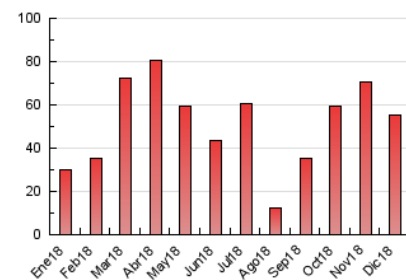

Pàgines (x 1000)