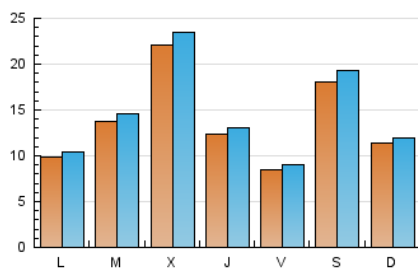

4. Gràfiques (Nacional)

4.1 Per dia de la setmana (promig)

N. únics / Visites (x 100)