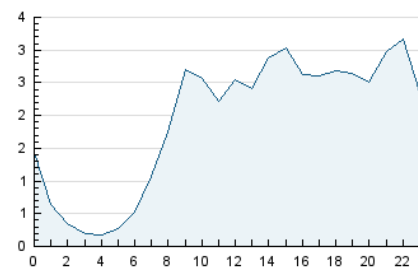

2. Seccions (Nacional i Internacional)

	PÀGINES	%
HOME	2.410	4.26 %
RESTA	54.177	95.74 %

3. Per dia del mes (Nacional i Internacional)

Dia	N. únics	Visites	Pàgines	Dia	N. únics	Visites	Pàgines	Dia	N. únics	Visites	Pàgines
1	1.806	1.870	2.212	11	1.337	1.421	2.060	21	865	915	1.136
2	1.833	1.937	2.270	12	3.129	3.316	4.052	22	5.548	6.032	6.814
3	2.147	2.282	2.779	13	1.980	2.120	2.741	23	2.743	2.807	3.057
4	1.490	1.592	2.274	14	1.548	1.670	2.055	24	828	855	1.111
5	3.881	4.166	5.120	15	1.152	1.193	1.389	25	493	508	629
6	1.815	1.896	2.235	16	818	847	1.001	26	171	173	204
7	1.105	1.148	1.481	17	1.137	1.219	1.637	27	*	*	*
8	754	793	934	18	2.451	2.558	3.033	28	*	*	*
9	541	582	789	19	1.829	1.938	2.335	29	*	*	*
10	1.016	1.083	1.534	20	1.305	1.383	1.705	30	*	*	*
								31	*	*	*

[*] Dades no disponibles per causes tècniques.

4. Gràfiques (Nacional i Internacional)

4.1 Per dia de la setmana (promig)

N. únics / Visites (x 100)

Pàgines (x 100)

4.2 Per franja horària (promig)

Visites (x 1000)