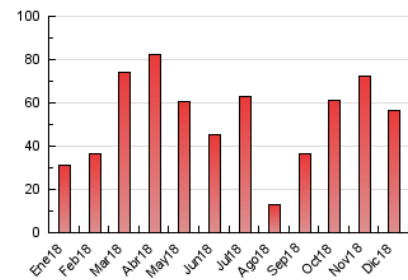

Pàgines (x 1000)