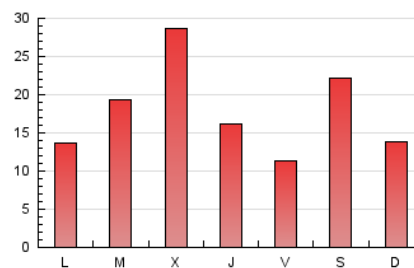

2. Seccions (Nacional)

	PÀGINES	%
HOME	2.317	4.21 %
RESTA	52.729	95.79 %

3. Per dia del mes (Nacional)

Dia	N. únics	Visites	Pàgines	Dia	N. únics	Visites	Pàgines	Dia	N. únics	Visites	Pàgines
1	1.753	1.815	2.156	11	1.267	1.350	1.982	21	821	871	1.090
2	1.787	1.888	2.215	12	3.064	3.249	3.981	22	5.438	5.919	6.698
3	2.087	2.221	2.718	13	1.911	2.049	2.661	23	2.642	2.704	2.953
4	1.417	1.515	2.193	14	1.495	1.616	1.995	24	775	800	1.052
5	3.814	4.096	5.043	15	1.112	1.152	1.347	25	465	479	596
6	1.769	1.850	2.188	16	788	817	967	26	161	163	194
7	1.069	1.112	1.443	17	1.087	1.168	1.581	27	*	*	*
8	725	762	903	18	2.373	2.476	2.942	28	*	*	*
9	498	538	744	19	1.784	1.890	2.272	29	*	*	*
10	976	1.043	1.489	20	1.248	1.326	1.643	30	*	*	*
								31	*	*	*

[*] Dades no disponibles per causes tècniques.

4. Gràfiques (Nacional)

4.1 Per dia de la setmana (promig)

N. únics / Visites (x 100)

Pàgines (x 100)

4.2 Per franja horària (promig)

Visites (x 1000)

Pàgines (x 1000)