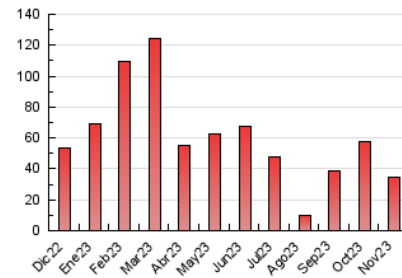

Pàgines (x 1000)