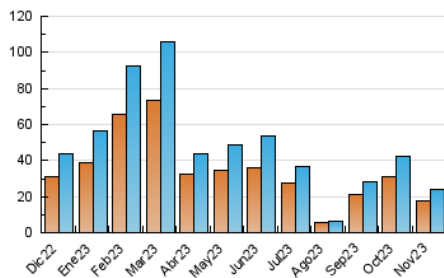

4.2 Per franja horària (promig)

Visites_ (x 1000)

Pàgines (x 1000)

4.3 Per mesos

N. únics / Visites (x 1000)