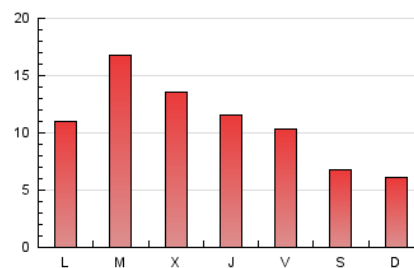

Pàgines (x 100)