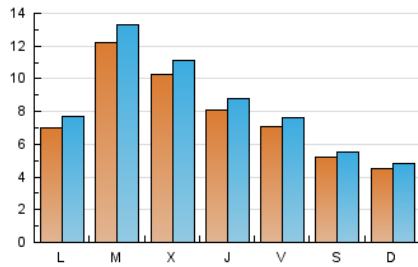

4. Gràfiques (Nacional i Internacional)

4.1 Per dia de la setmana (promig)

N. únics / Visites (x 100)