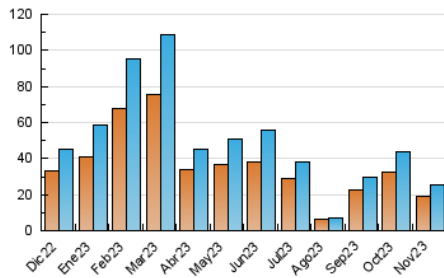

4.2 Per franja horària (promig)

Visites_ (x 1000)

Pàgines (x 1000)

4.3 Per mesos

N. únics / Visites (x 1000)