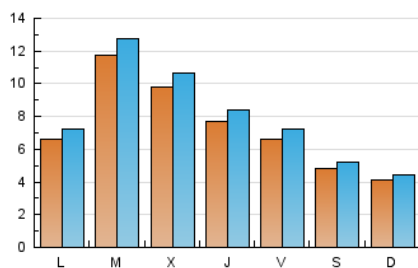

4. Gràfiques (Nacional)

4.1 Per dia de la setmana (promig)

N. únics / Visites (x 100)