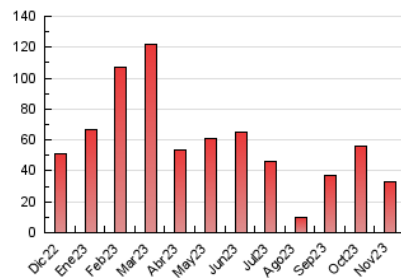

Pàgines (x 1000)