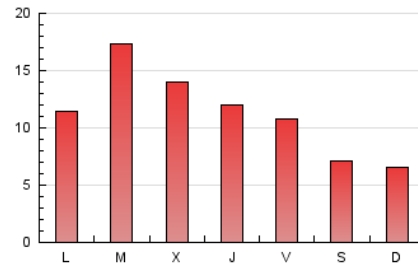

Pàgines (x 100)