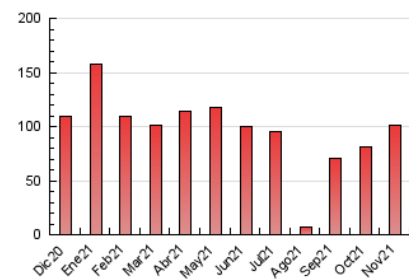

Pàgines (x 1000)