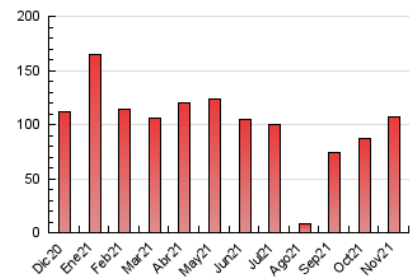

Pàgines (x 1000)