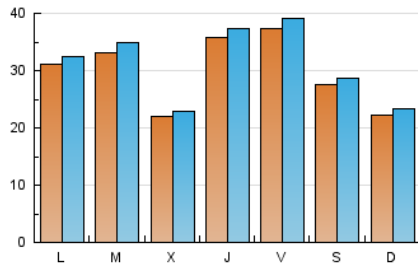

4. Gràfiques (Nacional i Internacional)

4.1 Per dia de la setmana (promig)

N. únics / Visites (x 100)