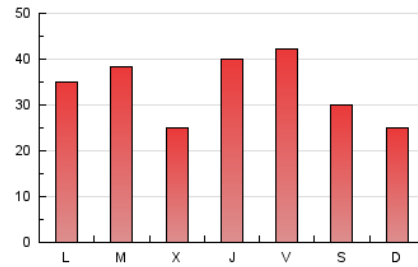

Pàgines (x 100)