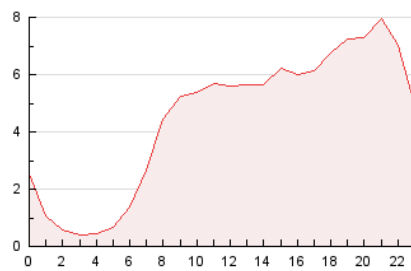

2. Seccions (Nacional i Internacional)

	PÀGINES	%
HOME	3.320	3.11 %
RESTA	103.534	96.89 %

3. Per dia del mes (Nacional i Internacional)

Dia	N. únics	Visites	Pàgines	Dia	N. únics	Visites	Pàgines	Dia	N. únics	Visites	Pàgines
1	1.488	1.535	1.721	11	2.009	2.107	2.449	21	1.463	1.529	1.785
2	1.666	1.756	2.088	12	5.665	6.091	6.908	22	3.249	3.393	3.799
3	2.570	2.671	3.019	13	3.079	3.203	3.669	23	4.389	4.636	5.134
4	5.955	6.218	6.695	14	2.967	3.074	3.495	24	2.193	2.290	2.594
5	3.655	3.780	4.184	15	3.417	3.547	4.053	25	3.556	3.688	4.050
6	2.364	2.459	2.688	16	1.828	1.899	2.353	26	2.926	3.034	3.389
7	1.634	1.722	1.994	17	2.280	2.373	2.808	27	2.511	2.615	2.870
8	2.549	2.625	3.008	18	2.792	2.930	3.480	28	2.841	2.985	3.402
9	4.183	4.412	5.048	19	2.650	2.768	3.227	29	4.824	5.078	5.695
10	1.760	1.853	2.253	20	3.063	3.197	3.490	30	4.447	4.705	5.506

4. Gràfiques (Nacional i Internacional)

4.1 Per dia de la setmana (promig)

N. únics / Visites (x 100)

Pàgines (x 100)

4.2 Per franja horària (promig)

Visites__ (x 1000)

Pàgines (x 1000)

4.3 Per mesos