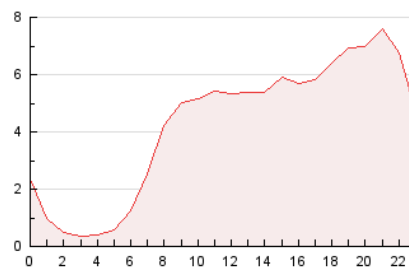

2. Seccions (Nacional)

	PÀGINES	%
HOME	3.182	3.13 %
RESTA	98.424	96.87 %

3. Per dia del mes (Nacional)

Dia	N. únics	Visites	Pàgines	Dia	N. únics	Visites	Pàgines	Dia	N. únics	Visites	Pàgines
1	1.356	1.402	1.589	11	1.854	1.948	2.287	21	1.332	1.396	1.646
2	1.523	1.610	1.932	12	5.440	5.858	6.668	22	3.070	3.213	3.619
3	2.374	2.473	2.802	13	2.912	3.036	3.495	23	4.172	4.417	4.907
4	5.791	6.050	6.517	14	2.804	2.907	3.321	24	2.060	2.157	2.455
5	3.460	3.580	3.982	15	3.249	3.376	3.877	25	3.379	3.508	3.860
6	2.219	2.311	2.537	16	1.672	1.742	2.189	26	2.749	2.856	3.210
7	1.495	1.580	1.849	17	2.110	2.202	2.634	27	2.344	2.448	2.696
8	2.417	2.492	2.873	18	2.630	2.766	3.306	28	2.683	2.821	3.236
9	4.020	4.243	4.864	19	2.454	2.571	3.027	29	4.656	4.909	5.522
10	1.615	1.707	2.104	20	2.879	3.011	3.300	30	4.253	4.508	5.302

4. Gràfiques (Nacional)

4.1 Per dia de la setmana (promig)

N. únics / Visites (x 100)

Pàgines (x 100)

4.2 Per franja horària (promig)

Visites__ (x 1000)

Pàgines (x 1000)

4.3 Per mesos