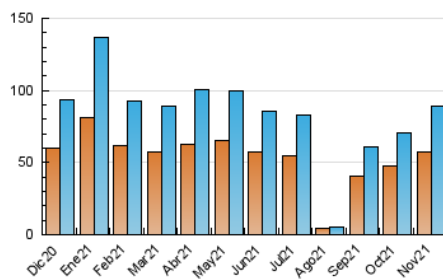

4.3 Per mesos

N. únics / Visites (x 1000)