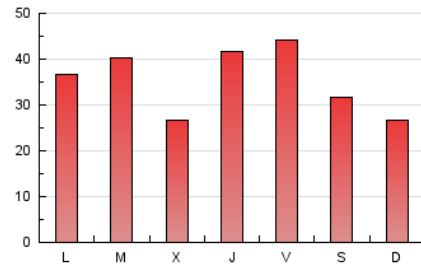

Pàgines (x 100)