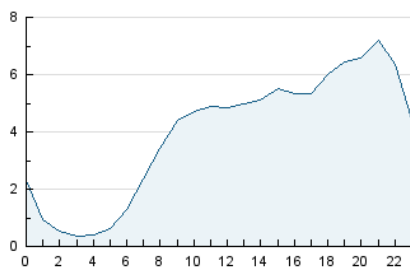

2. Seccions (Nacional i Internacional)

	PÀGINES	%
HOME	3.320	3.11 %
RESTA	103.534	96.89 %

3. Per dia del mes (Nacional i Internacional)

Dia	N. únics	Visites	Pàgines	Dia	N. únics	Visites	Pàgines	Dia	N. únics	Visites	Pàgines
1	1.488	1.535	1.721	11	2.009	2.107	2.449	21	1.463	1.529	1.785
2	1.666	1.756	2.088	12	5.665	6.091	6.908	22	3.249	3.393	3.799
3	2.570	2.671	3.019	13	3.079	3.203	3.669	23	4.389	4.636	5.134
4	5.955	6.218	6.695	14	2.967	3.074	3.495	24	2.193	2.290	2.594
5	3.655	3.780	4.184	15	3.417	3.547	4.053	25	3.556	3.688	4.050
6	2.364	2.459	2.688	16	1.828	1.899	2.353	26	2.926	3.034	3.389
7	1.634	1.722	1.994	17	2.280	2.373	2.808	27	2.511	2.615	2.870
8	2.549	2.625	3.008	18	2.792	2.930	3.480	28	2.841	2.985	3.402
9	4.183	4.412	5.048	19	2.650	2.768	3.227	29	4.824	5.078	5.695
10	1.760	1.853	2.253	20	3.063	3.197	3.490	30	4.447	4.705	5.506

4. Gràfiques (Nacional i Internacional)

4.1 Per dia de la setmana (promig)

N. únics / Visites (x 100)

Pàgines (x 100)

4.2 Per franja horària (promig)

Visites__ (x 1000)

Pàgines (x 1000)

4.3 Per mesos