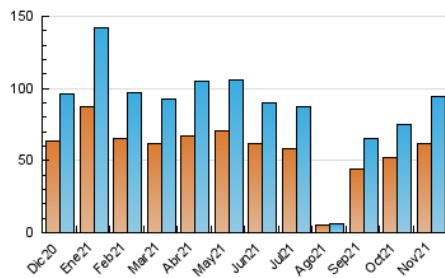

4.3 Per mesos

N. únics / Visites (x 1000)