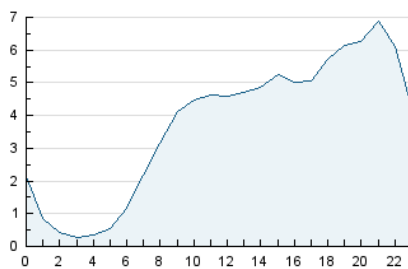

2. Seccions (Nacional)

	PÀGINES	%
HOME	3.182	3.13 %
RESTA	98.424	96.87 %

3. Per dia del mes (Nacional)

Dia	N. únics	Visites	Pàgines	Dia	N. únics	Visites	Pàgines	Dia	N. únics	Visites	Pàgines
1	1.356	1.402	1.589	11	1.854	1.948	2.287	21	1.332	1.396	1.646
2	1.523	1.610	1.932	12	5.440	5.858	6.668	22	3.070	3.213	3.619
3	2.374	2.473	2.802	13	2.912	3.036	3.495	23	4.172	4.417	4.907
4	5.791	6.050	6.517	14	2.804	2.907	3.321	24	2.060	2.157	2.455
5	3.460	3.580	3.982	15	3.249	3.376	3.877	25	3.379	3.508	3.860
6	2.219	2.311	2.537	16	1.672	1.742	2.189	26	2.749	2.856	3.210
7	1.495	1.580	1.849	17	2.110	2.202	2.634	27	2.344	2.448	2.696
8	2.417	2.492	2.873	18	2.630	2.766	3.306	28	2.683	2.821	3.236
9	4.020	4.243	4.864	19	2.454	2.571	3.027	29	4.656	4.909	5.522
10	1.615	1.707	2.104	20	2.879	3.011	3.300	30	4.253	4.508	5.302

4. Gràfiques (Nacional)

4.1 Per dia de la setmana (promig)

N. únics / Visites (x 100)

Pàgines (x 100)

4.2 Per franja horària (promig)

Visites__ (x 1000)

Pàgines (x 1000)

4.3 Per mesos