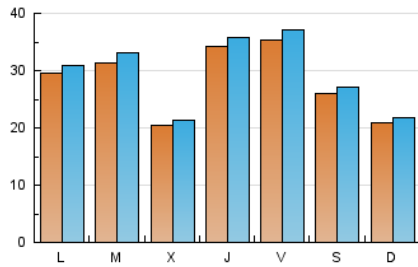

4. Gràfiques (Nacional)

4.1 Per dia de la setmana (promig)

N. únics / Visites (x 100)