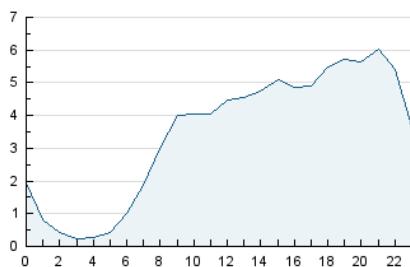

2. Seccions (Nacional)

	PÀGINES	%
HOME	3.692	3.74 %
RESTA	95.053	96.26 %

3. Per dia del mes (Nacional)

Dia	N. únics	Visites	Pàgines	Dia	N. únics	Visites	Pàgines	Dia	N. únics	Visites	Pàgines
1	2.477	2.605	3.082	11	1.307	1.378	1.775	21	1.699	1.761	2.076
2	1.923	2.005	2.447	12	2.006	2.098	2.678	22	1.712	1.771	2.050
3	2.326	2.435	2.959	13	2.003	2.080	2.438	23	1.868	1.953	2.399
4	2.320	2.461	3.145	14	2.779	2.907	3.293	24	2.113	2.231	2.669
5	2.783	2.956	3.573	15	2.315	2.411	2.942	25	3.602	3.803	4.326
6	2.704	2.825	3.387	16	2.170	2.292	2.833	26	2.836	2.987	3.435
7	2.644	2.768	3.337	17	5.533	6.202	7.372	27	3.812	4.051	4.814
8	4.115	4.362	5.032	18	5.232	5.628	6.765	28	1.807	1.925	2.320
9	1.597	1.679	2.181	19	3.233	3.427	3.925	29	2.956	3.032	3.469
10	1.248	1.315	1.840	20	2.129	2.227	2.620	30	2.829	2.974	3.563

4. Gràfiques (Nacional)

4.1 Per dia de la setmana (promig)

N. únics / Visites (x 100)

Pàgines (x 100)

4.2 Per franja horària (promig)

Visites (x 1000)

Pàgines (x 1000)

4.3 Per mesos