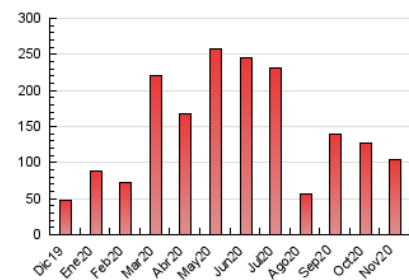

Pàgines (x 1000)