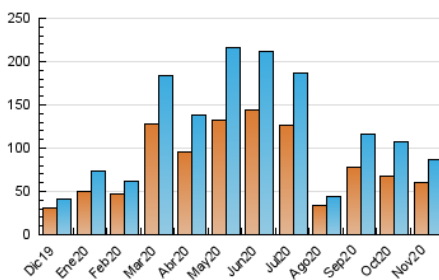

4.3 Per mesos

N. únics / Visites (x 1000)