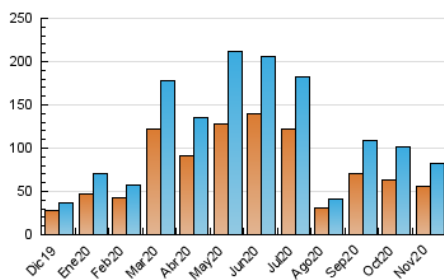

4.3 Per mesos

N. únics / Visites (x 1000)