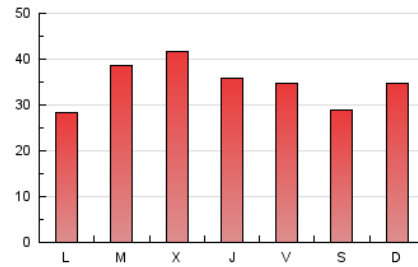

Pàgines (x 100)