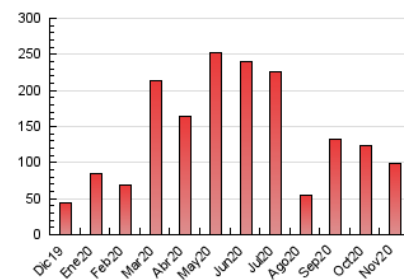

Pàgines (x 1000)