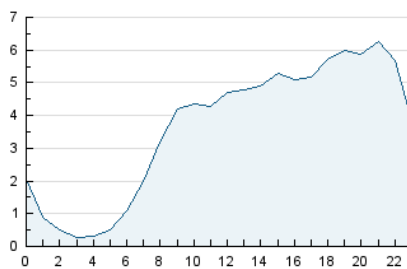

2. Seccions (Nacional i Internacional)

	PÀGINES	%
HOME	3.795	3.67 %
RESTA	99.489	96.33 %

3. Per dia del mes (Nacional i Internacional)

Dia	N. únics	Visites	Pàgines	Dia	N. únics	Visites	Pàgines	Dia	N. únics	Visites	Pàgines
1	2.633	2.763	3.251	11	1.420	1.491	1.893	21	1.825	1.889	2.211
2	2.089	2.171	2.618	12	2.147	2.240	2.822	22	1.826	1.889	2.173
3	2.486	2.595	3.122	13	2.137	2.215	2.580	23	2.035	2.120	2.567
4	2.462	2.604	3.289	14	2.936	3.068	3.458	24	2.249	2.367	2.811
5	2.947	3.123	3.744	15	2.472	2.569	3.116	25	3.776	3.979	4.503
6	2.838	2.959	3.527	16	2.296	2.418	2.960	26	3.009	3.161	3.611
7	2.786	2.915	3.490	17	5.689	6.360	7.538	27	3.974	4.213	4.979
8	4.231	4.483	5.161	18	5.391	5.789	6.932	28	1.930	2.050	2.448
9	1.718	1.801	2.306	19	3.456	3.650	4.152	29	3.089	3.169	3.614
10	1.350	1.420	1.948	20	2.275	2.376	2.772	30	2.954	3.099	3.688

4. Gràfiques (Nacional i Internacional)

4.1 Per dia de la setmana (promig)

N. únics / Visites (x 100)

Pàgines (x 100)

4.2 Per franja horària (promig)

Visites (x 1000)

Pàgines (x 1000)

4.3 Per mesos