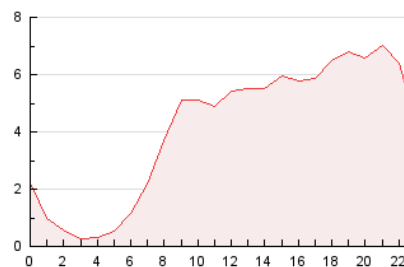

2. Seccions (Nacional)

	PÀGINES	%
HOME	3.692	3.74 %
RESTA	95.053	96.26 %

3. Per dia del mes (Nacional)

Dia	N. únics	Visites	Pàgines	Dia	N. únics	Visites	Pàgines	Dia	N. únics	Visites	Pàgines
1	2.477	2.605	3.082	11	1.307	1.378	1.775	21	1.699	1.761	2.076
2	1.923	2.005	2.447	12	2.006	2.098	2.678	22	1.712	1.771	2.050
3	2.326	2.435	2.959	13	2.003	2.080	2.438	23	1.868	1.953	2.399
4	2.320	2.461	3.145	14	2.779	2.907	3.293	24	2.113	2.231	2.669
5	2.783	2.956	3.573	15	2.315	2.411	2.942	25	3.602	3.803	4.326
6	2.704	2.825	3.387	16	2.170	2.292	2.833	26	2.836	2.987	3.435
7	2.644	2.768	3.337	17	5.533	6.202	7.372	27	3.812	4.051	4.814
8	4.115	4.362	5.032	18	5.232	5.628	6.765	28	1.807	1.925	2.320
9	1.597	1.679	2.181	19	3.233	3.427	3.925	29	2.956	3.032	3.469
10	1.248	1.315	1.840	20	2.129	2.227	2.620	30	2.829	2.974	3.563

4. Gràfiques (Nacional)

4.1 Per dia de la setmana (promig)

N. únics / Visites (x 100)

Pàgines (x 100)

4.2 Per franja horària (promig)

Visites (x 1000)

Pàgines (x 1000)

4.3 Per mesos