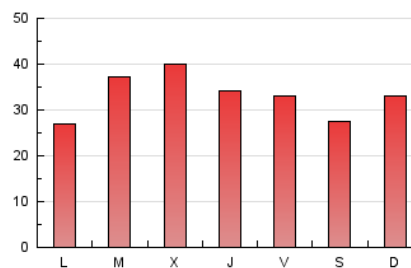

Pàgines (x 100)