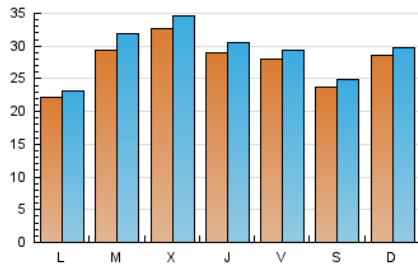

4. Gràfiques (Nacional i Internacional)

4.1 Per dia de la setmana (promig)

N. únics / Visites (x 100)