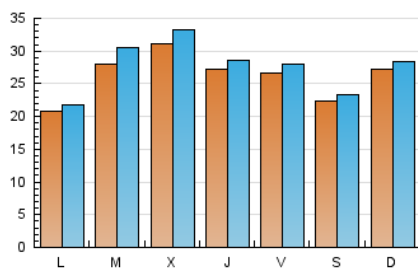

4. Gràfiques (Nacional)

4.1 Per dia de la setmana (promig)

N. únics / Visites (x 100)