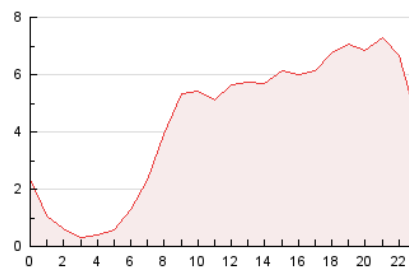

2. Seccions (Nacional i Internacional)

	PÀGINES	%
HOME	3.795	3.67 %
RESTA	99.489	96.33 %

3. Per dia del mes (Nacional i Internacional)

Dia	N. únics	Visites	Pàgines	Dia	N. únics	Visites	Pàgines	Dia	N. únics	Visites	Pàgines
1	2.633	2.763	3.251	11	1.420	1.491	1.893	21	1.825	1.889	2.211
2	2.089	2.171	2.618	12	2.147	2.240	2.822	22	1.826	1.889	2.173
3	2.486	2.595	3.122	13	2.137	2.215	2.580	23	2.035	2.120	2.567
4	2.462	2.604	3.289	14	2.936	3.068	3.458	24	2.249	2.367	2.811
5	2.947	3.123	3.744	15	2.472	2.569	3.116	25	3.776	3.979	4.503
6	2.838	2.959	3.527	16	2.296	2.418	2.960	26	3.009	3.161	3.611
7	2.786	2.915	3.490	17	5.689	6.360	7.538	27	3.974	4.213	4.979
8	4.231	4.483	5.161	18	5.391	5.789	6.932	28	1.930	2.050	2.448
9	1.718	1.801	2.306	19	3.456	3.650	4.152	29	3.089	3.169	3.614
10	1.350	1.420	1.948	20	2.275	2.376	2.772	30	2.954	3.099	3.688

4. Gràfiques (Nacional i Internacional)

4.1 Per dia de la setmana (promig)

N. únics / Visites (x 100)

Pàgines (x 100)

4.2 Per franja horària (promig)

Visites (x 1000)

Pàgines (x 1000)

4.3 Per mesos