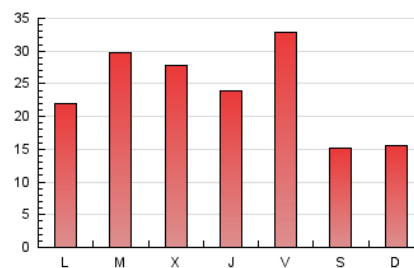

Pàgines (x 100)