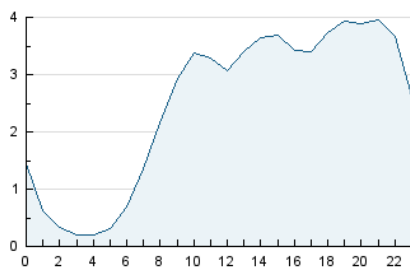

### 3. Per dia del mes (Nacional i Internacional)

Dia	N. únics	Visites	Pàgines	Dia	N. únics	Visites	Pàgines	Dia	N. únics	Visites	Pàgines
1	1.515	1.583	1.850	11	1.957	2.072	2.449	21	3.111	3.287	3.856
2	1.970	2.064	2.376	12	1.479	1.570	2.057	22	1.926	1.995	2.379
3	1.009	1.055	1.269	13	1.652	1.741	2.349	23	1.578	1.652	1.949
4	678	711	972	14	1.257	1.316	1.746	24	1.244	1.274	1.428
5	1.097	1.149	1.511	15	3.451	3.640	4.460	25	1.182	1.243	1.539
6	2.936	3.135	3.764	16	2.579	2.688	3.186	26	2.180	2.313	2.888
7	1.621	1.749	2.310	17	1.012	1.050	1.241	27	1.573	1.665	2.051
8	924	979	1.246	18	979	1.011	1.226	28	2.572	2.726	3.194
9	2.993	3.240	4.318	19	1.882	1.982	2.337	29	1.595	1.664	1.976
10	1.481	1.556	2.136	20	3.101	3.230	3.762	30	3.727	3.935	4.568

4. Gràfiques (Nacional i Internacional)

4.1 Per dia de la setmana (promig)

N. únics / Visites (x 100)

Pàgines (x 100)

4.2 Per franja horària (promig)

Visites (x 1000)

Pàgines (x 1000)

4.3 Per mesos