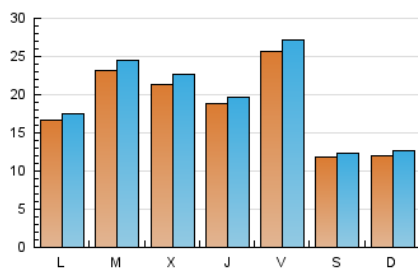

4. Gràfiques (Nacional i Internacional)

4.1 Per dia de la setmana (promig)

N. únics / Visites (x 100)