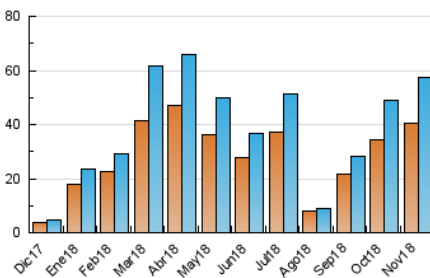

4.3 Per mesos

N. únics / Visites (x 1000)