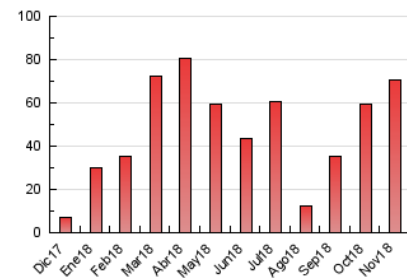

Pàgines (x 1000)