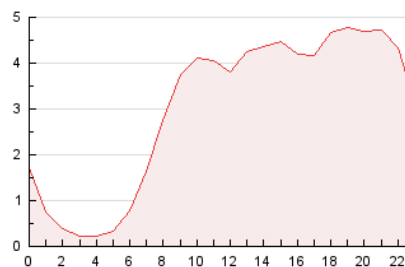

### 3. Per dia del mes (Nacional i Internacional)

Dia	N. únics	Visites	Pàgines	Dia	N. únics	Visites	Pàgines	Dia	N. únics	Visites	Pàgines
1	1.515	1.583	1.850	11	1.957	2.072	2.449	21	3.111	3.287	3.856
2	1.970	2.064	2.376	12	1.479	1.570	2.057	22	1.926	1.995	2.379
3	1.009	1.055	1.269	13	1.652	1.741	2.349	23	1.578	1.652	1.949
4	678	711	972	14	1.257	1.316	1.746	24	1.244	1.274	1.428
5	1.097	1.149	1.511	15	3.451	3.640	4.460	25	1.182	1.243	1.539
6	2.936	3.135	3.764	16	2.579	2.688	3.186	26	2.180	2.313	2.888
7	1.621	1.749	2.310	17	1.012	1.050	1.241	27	1.573	1.665	2.051
8	924	979	1.246	18	979	1.011	1.226	28	2.572	2.726	3.194
9	2.993	3.240	4.318	19	1.882	1.982	2.337	29	1.595	1.664	1.976
10	1.481	1.556	2.136	20	3.101	3.230	3.762	30	3.727	3.935	4.568

4. Gràfiques (Nacional i Internacional)

4.1 Per dia de la setmana (promig)

N. únics / Visites (x 100)

Pàgines (x 100)

4.2 Per franja horària (promig)

Visites (x 1000)

Pàgines (x 1000)

4.3 Per mesos