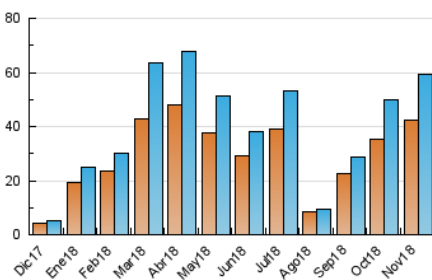

4.3 Per mesos

N. únics / Visites (x 1000)