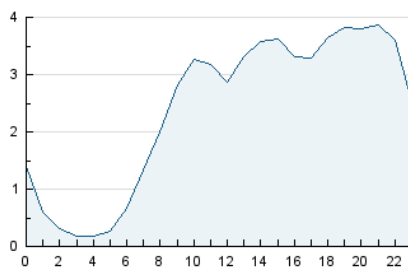

#### 3. Per dia del mes (Nacional)

Dia	N. únics	Visites	Pàgines	Dia	N. únics	Visites	Pàgines	Dia	N. únics	Visites	Pàgines
1	1.454	1.522	1.788	11	1.912	2.025	2.402	21	3.011	3.180	3.732
2	1.914	2.008	2.311	12	1.436	1.527	2.006	22	1.866	1.935	2.320
3	958	1.003	1.211	13	1.603	1.692	2.299	23	1.530	1.604	1.897
4	647	680	941	14	1.211	1.270	1.698	24	1.205	1.234	1.384
5	1.049	1.100	1.462	15	3.371	3.559	4.369	25	1.143	1.202	1.496
6	2.750	2.944	3.567	16	2.517	2.624	3.114	26	2.127	2.257	2.816
7	1.569	1.695	2.254	17	969	1.007	1.196	27	1.508	1.599	1.982
8	892	947	1.213	18	950	980	1.192	28	2.525	2.679	3.145
9	2.959	3.204	4.266	19	1.823	1.923	2.272	29	1.516	1.580	1.887
10	1.441	1.514	2.086	20	3.015	3.142	3.672	30	3.597	3.805	4.434

4. Gràfiques (Nacional)

4.1 Per dia de la setmana (promig)

N. únics / Visites (x 100)

Pàgines (x 100)

4.2 Per franja horària (promig)

Visites (x 1000)

Pàgines (x 1000)

4.3 Per mesos