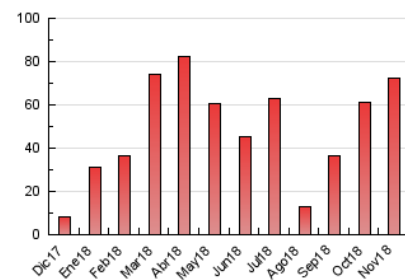

Pàgines (x 1000)