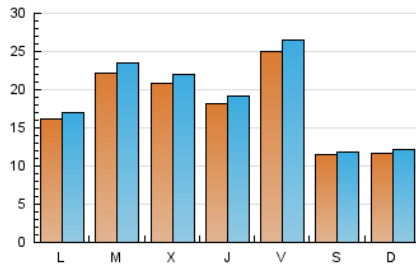

4. Gràfiques (Nacional)

4.1 Per dia de la setmana (promig)

N. únics / Visites (x 100)