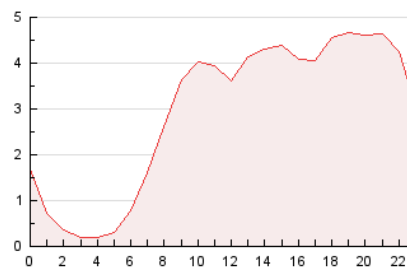

#### 3. Per dia del mes (Nacional)

Dia	N. únics	Visites	Pàgines	Dia	N. únics	Visites	Pàgines	Dia	N. únics	Visites	Pàgines
1	1.454	1.522	1.788	11	1.912	2.025	2.402	21	3.011	3.180	3.732
2	1.914	2.008	2.311	12	1.436	1.527	2.006	22	1.866	1.935	2.320
3	958	1.003	1.211	13	1.603	1.692	2.299	23	1.530	1.604	1.897
4	647	680	941	14	1.211	1.270	1.698	24	1.205	1.234	1.384
5	1.049	1.100	1.462	15	3.371	3.559	4.369	25	1.143	1.202	1.496
6	2.750	2.944	3.567	16	2.517	2.624	3.114	26	2.127	2.257	2.816
7	1.569	1.695	2.254	17	969	1.007	1.196	27	1.508	1.599	1.982
8	892	947	1.213	18	950	980	1.192	28	2.525	2.679	3.145
9	2.959	3.204	4.266	19	1.823	1.923	2.272	29	1.516	1.580	1.887
10	1.441	1.514	2.086	20	3.015	3.142	3.672	30	3.597	3.805	4.434

4. Gràfiques (Nacional)

4.1 Per dia de la setmana (promig)

N. únics / Visites (x 100)

Pàgines (x 100)

4.2 Per franja horària (promig)

Visites (x 1000)

Pàgines (x 1000)

4.3 Per mesos