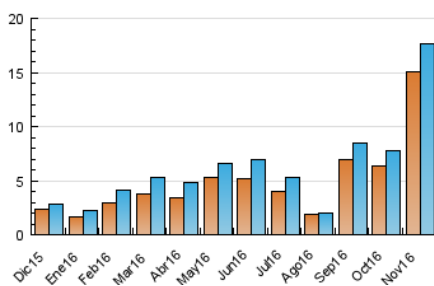

4.3 Per mesos

N. únics / Visites (x 1000)