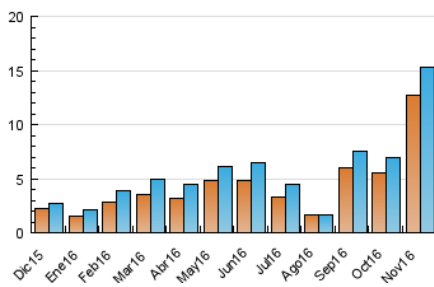

4.3 Per mesos

N. únics / Visites (x 1000)