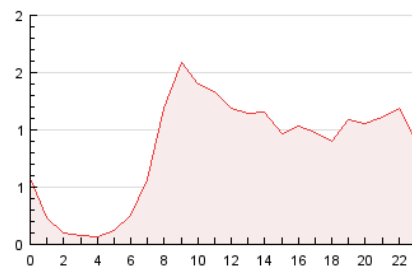

#### 3. Per dia del mes (Nacional)

Dia	N. únics	Visites	Pàgines	Dia	N. únics	Visites	Pàgines	Dia	N. únics	Visites	Pàgines
1	386	428	599	11	125	139	248	21	222	240	397
2	292	331	592	12	61	64	83	22	264	277	417
3	209	232	415	13	91	103	182	23	263	287	385
4	214	245	369	14	960	999	1.254	24	126	143	226
5	110	118	188	15	5.123	5.563	6.427	25	191	211	315
6	90	99	129	16	1.873	1.958	2.266	26	74	81	115
7	112	125	377	17	835	868	1.093	27	122	136	187
8	150	159	279	18	338	373	546	28	205	230	432
9	151	169	305	19	142	147	202	29	255	282	464
10	182	201	322	20	146	152	194	30	789	884	1.220

4. Gràfiques (Nacional)

4.1 Per dia de la setmana (promig)

N. únics / Visites (x 100)

Pàgines (x 100)

4.2 Per franja horària (promig)

Visites (x 1000)

Pàgines (x 1000)

4.3 Per mesos