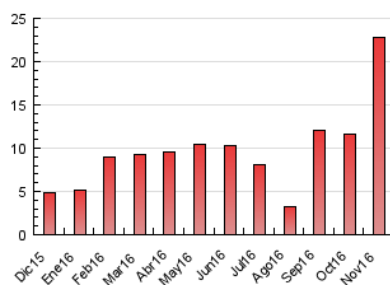

Pàgines (x 1000)