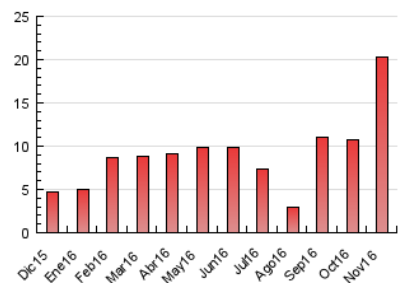

Pàgines (x 1000)