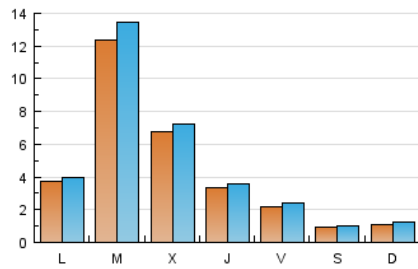

4. Gràfiques (Nacional)

4.1 Per dia de la setmana (promig)

N. únics / Visites (x 100)