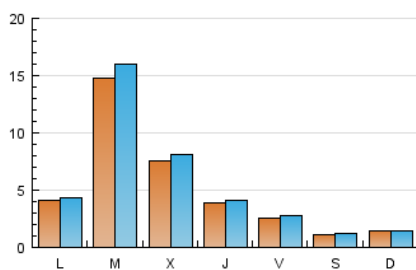

4. Gràfiques (Nacional i Internacional)

4.1 Per dia de la setmana (promig)

N. únics / Visites (x 100)