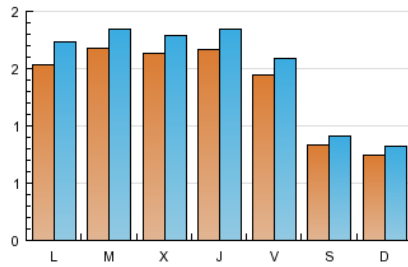

4. Gràfiques (Nacional i Internacional)

4.1 Per dia de la setmana (promig)

N. únics / Visites (x 100)