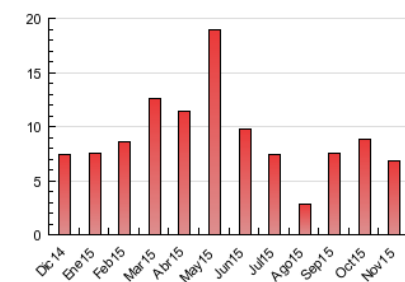

##### 4.1 Per dia de la setmana (promig)

N. únics / Visites (x 100)

Pàgines (x 100)

##### 4.2 Per franja horària (promig)

Visites (x 1000)

Pàgines (x 1000)

##### 4.3 Per mesos

N. únics / Visites (x 1000)

Pàgines (x 1000)