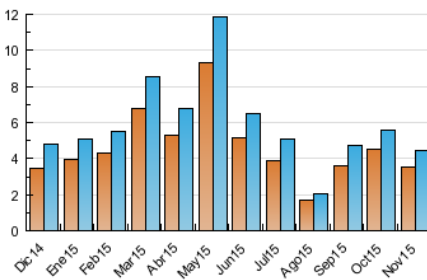

4.3 Per mesos

N. únics / Visites (x 1000)