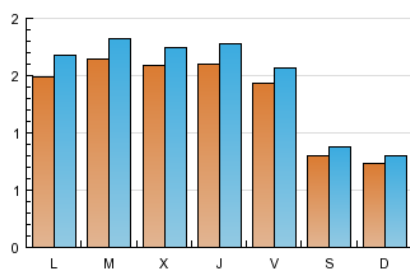

4. Gràfiques (Nacional)

4.1 Per dia de la setmana (promig)

N. únics / Visites (x 100)