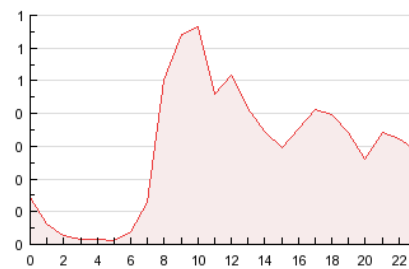

### 3. Per dia del mes (Nacional i Internacional)

Dia	N. únics	Visites	Pàgines	Dia	N. únics	Visites	Pàgines	Dia	N. únics	Visites	Pàgines
1	89	97	138	11	188	204	323	21	61	68	109
2	166	190	316	12	176	196	291	22	69	76	101
3	129	154	308	13	133	146	204	23	155	174	260
4	173	191	309	14	62	68	101	24	122	139	233
5	175	194	315	15	52	56	66	25	140	156	241
6	228	248	346	16	134	151	231	26	173	188	285
7	145	157	192	17	161	176	270	27	117	132	196
8	92	104	209	18	150	164	238	28	64	70	94
9	139	159	362	19	144	162	299	29	73	77	132
10	258	273	377	20	100	109	158	30	172	190	305

4. Gràfiques (Nacional i Internacional)

4.1 Per dia de la setmana (promig)

N. únics / Visites (x 100)

Pàgines (x 100)

4.2 Per franja horària (promig)

Visites (x 1000)

Pàgines (x 1000)

4.3 Per mesos