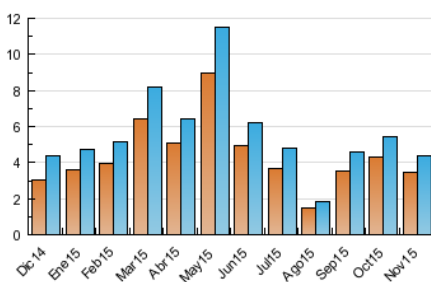

#### 3. Per dia del mes (Nacional)

Dia	N. únics	Visites	Pàgines	Dia	N. únics	Visites	Pàgines	Dia	N. únics	Visites	Pàgines
1	87	95	134	11	183	199	316	21	61	68	109
2	160	183	309	12	173	193	287	22	69	76	101
3	124	149	303	13	131	144	202	23	152	171	257
4	169	187	305	14	60	66	99	24	121	138	232
5	172	191	312	15	51	55	65	25	136	152	237
6	224	244	342	16	131	148	228	26	158	173	262
7	141	153	187	17	159	174	268	27	116	131	195
8	91	103	208	18	147	161	235	28	58	64	87
9	139	159	362	19	135	153	287	29	69	73	127
10	253	268	372	20	100	109	158	30	165	181	295

##### 4.1 Per dia de la setmana (promig)

N. únics / Visites (x 100)

Pàgines (x 100)

##### 4.2 Per franja horària (promig)

Visites (x 1000)

Pàgines (x 1000)

##### 4.3 Per mesos

N. únics / Visites (x 1000)

Pàgines (x 1000)