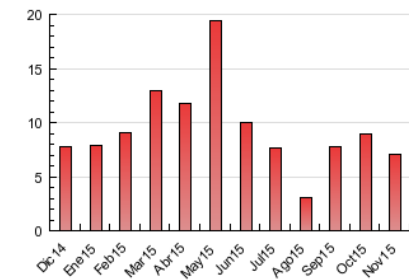

Pàgines (x 1000)