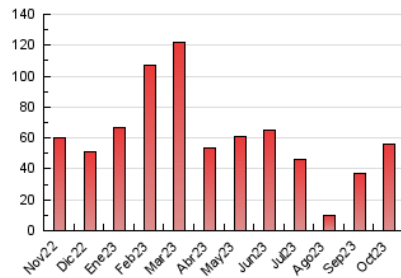

Pàgines (x 1000)