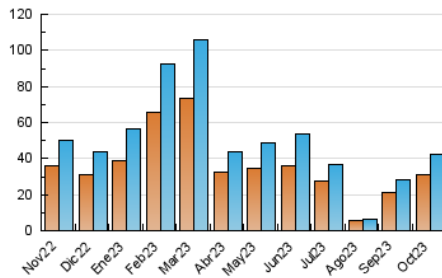

4.2 Per franja horària (promig)

Visites_ (x 1000)

Pàgines (x 1000)

4.3 Per mesos

N. únics / Visites (x 1000)