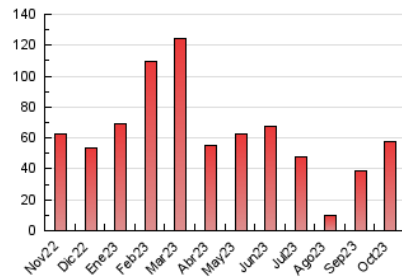

Pàgines (x 1000)