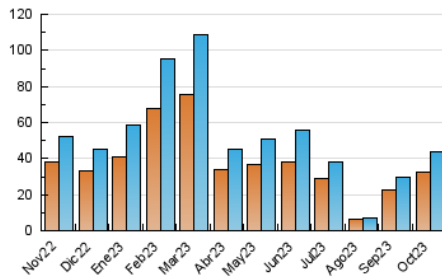

4.2 Per franja horària (promig)

Visites_ (x 1000)

Pàgines (x 1000)

4.3 Per mesos

N. únics / Visites (x 1000)