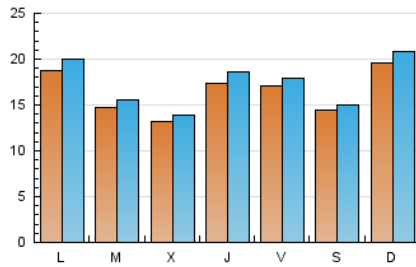

4. Gràfiques (Nacional i Internacional)

4.1 Per dia de la setmana (promig)

N. únics / Visites (x 100)