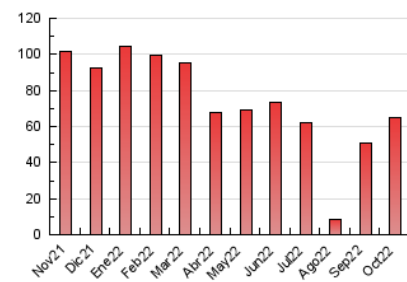

##### 4.2 Per franja horària (promig)

Visites\_\_ (x 1000)

Pàgines (x 1000)

##### 4.3 Per mesos

N. únics / Visites (x 1000)

Pàgines (x 1000)