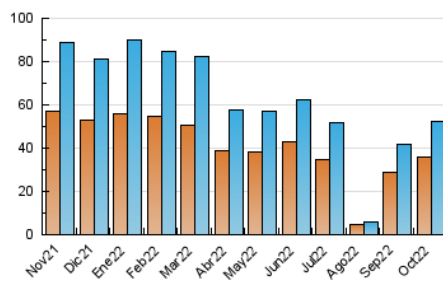

##### 4.1 Per dia de la setmana (promig)

N. únics / Visites (x 100)

Pàgines (x 100)

##### 4.2 Per franja horària (promig)

Visites\_\_ (x 1000)

Pàgines (x 1000)

##### 4.3 Per mesos

N. únics / Visites (x 1000)

Pàgines (x 1000)