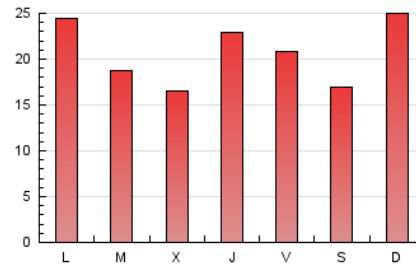

Pàgines (x 100)