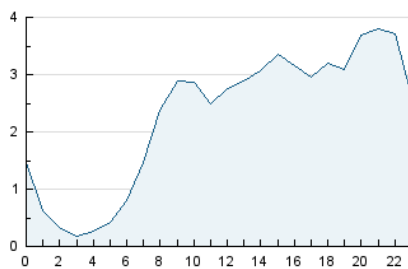

### 3. Per dia del mes (Nacional i Internacional)

Dia	N. únics	Visites	Pàgines	Dia	N. únics	Visites	Pàgines	Dia	N. únics	Visites	Pàgines
1	1.480	1.536	1.879	11	981	1.040	1.314	21	2.225	2.357	2.737
2	3.178	3.374	3.943	12	676	707	905	22	2.194	2.284	2.557
3	1.775	1.867	2.239	13	699	739	1.077	23	3.469	3.831	4.923
4	1.149	1.223	1.485	14	1.528	1.605	1.932	24	3.581	3.895	5.041
5	1.102	1.169	1.483	15	785	818	992	25	2.074	2.189	2.796
6	1.532	1.621	2.021	16	681	705	898	26	1.648	1.742	2.174
7	1.548	1.616	1.941	17	1.913	2.086	2.399	27	2.706	2.910	3.792
8	1.447	1.490	1.773	18	1.700	1.782	2.132	28	1.536	1.613	1.948
9	1.315	1.371	1.621	19	1.866	1.953	2.339	29	1.326	1.394	1.577
10	1.265	1.331	1.684	20	1.984	2.150	2.564	30	1.140	1.168	1.431
								31	810	851	1.199

4. Gràfiques (Nacional i Internacional)

4.1 Per dia de la setmana (promig)

N. únics / Visites (x 100)

Pàgines (x 100)

4.2 Per franja horària (promig)

Visites (x 1000)

Pàgines (x 1000)

4.3 Per mesos