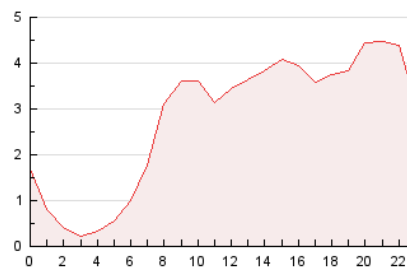

### 3. Per dia del mes (Nacional i Internacional)

Dia	N. únics	Visites	Pàgines	Dia	N. únics	Visites	Pàgines	Dia	N. únics	Visites	Pàgines
1	1.480	1.536	1.879	11	981	1.040	1.314	21	2.225	2.357	2.737
2	3.178	3.374	3.943	12	676	707	905	22	2.194	2.284	2.557
3	1.775	1.867	2.239	13	699	739	1.077	23	3.469	3.831	4.923
4	1.149	1.223	1.485	14	1.528	1.605	1.932	24	3.581	3.895	5.041
5	1.102	1.169	1.483	15	785	818	992	25	2.074	2.189	2.796
6	1.532	1.621	2.021	16	681	705	898	26	1.648	1.742	2.174
7	1.548	1.616	1.941	17	1.913	2.086	2.399	27	2.706	2.910	3.792
8	1.447	1.490	1.773	18	1.700	1.782	2.132	28	1.536	1.613	1.948
9	1.315	1.371	1.621	19	1.866	1.953	2.339	29	1.326	1.394	1.577
10	1.265	1.331	1.684	20	1.984	2.150	2.564	30	1.140	1.168	1.431
								31	810	851	1.199

4. Gràfiques (Nacional i Internacional)

4.1 Per dia de la setmana (promig)

N. únics / Visites (x 100)

Pàgines (x 100)

4.2 Per franja horària (promig)

Visites (x 1000)

Pàgines (x 1000)

4.3 Per mesos