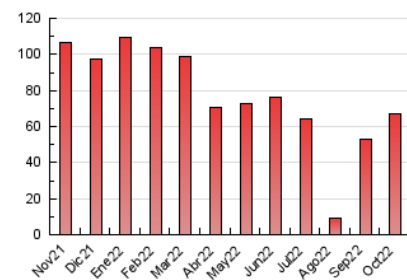

Pàgines (x 1000)