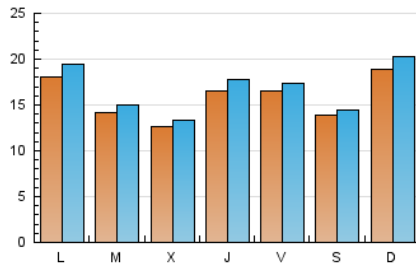

4. Gràfiques (Nacional)

4.1 Per dia de la setmana (promig)

N. únics / Visites (x 100)