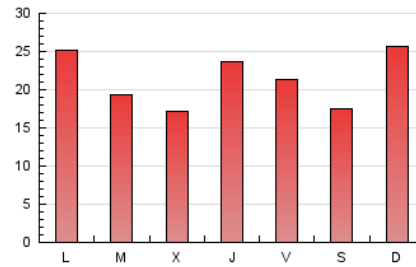

Pàgines (x 100)