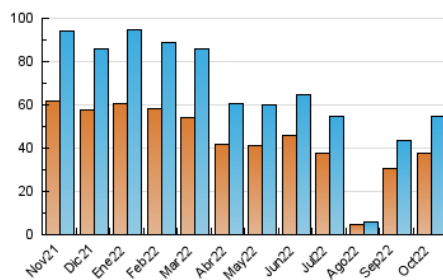

4.3 Per mesos

N. únics / Visites (x 1000)