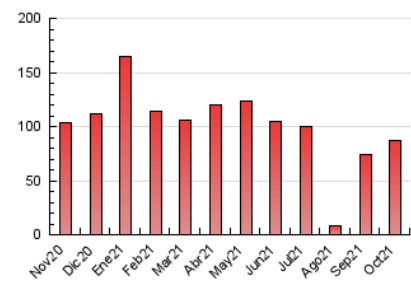

Pàgines (x 1000)