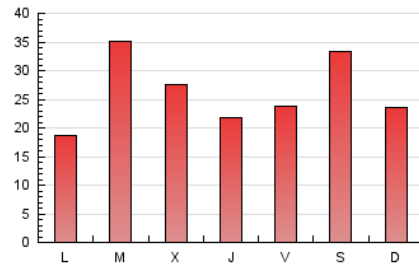

Pàgines (x 100)