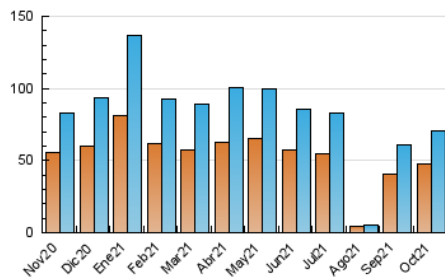

4.3 Per mesos

N. únics / Visites (x 1000)