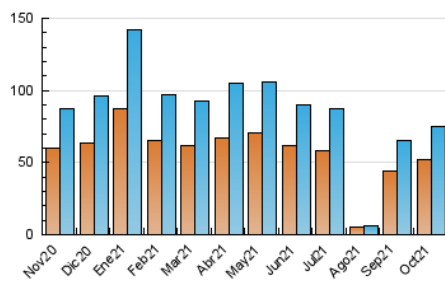

4.3 Per mesos

N. únics / Visites (x 1000)