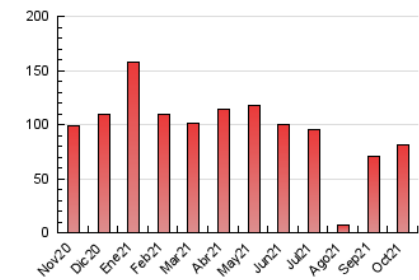

Pàgines (x 1000)