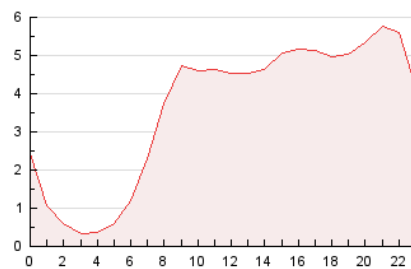

2. Seccions (Nacional i Internacional)

	PÀGINES	%
HOME	3.123	3.61 %
RESTA	83.405	96.39 %

3. Per dia del mes (Nacional i Internacional)

Dia	N. únics	Visites	Pàgines	Dia	N. únics	Visites	Pàgines	Dia	N. únics	Visites	Pàgines
1	2.562	2.676	3.212	11	1.649	1.732	2.210	21	1.272	1.330	1.606
2	5.358	5.585	6.256	12	1.346	1.412	1.681	22	1.698	1.780	2.047
3	3.191	3.302	3.723	13	1.822	1.927	2.240	23	2.464	2.564	2.819
4	1.917	1.994	2.429	14	1.287	1.329	1.629	24	2.147	2.225	2.508
5	4.535	4.726	5.416	15	2.128	2.203	2.532	25	1.355	1.414	1.718
6	2.689	2.854	3.384	16	1.681	1.740	1.967	26	3.703	3.862	4.278
7	2.694	2.828	3.330	17	1.192	1.235	1.433	27	3.034	3.157	3.539
8	2.195	2.297	2.654	18	1.216	1.269	1.598	28	2.314	2.413	2.734
9	4.129	4.390	4.892	19	2.745	2.883	3.307	29	1.825	1.903	2.208
10	3.097	3.241	3.658	20	2.096	2.195	2.510	30	1.434	1.489	1.703
								31	1.073	1.115	1.307

4. Gràfiques (Nacional i Internacional)

4.1 Per dia de la setmana (promig)

N. únics / Visites (x 100)

Pàgines (x 100)

4.2 Per franja horària (promig)

Visites__ (x 1000)

Pàgines (x 1000)

4.3 Per mesos