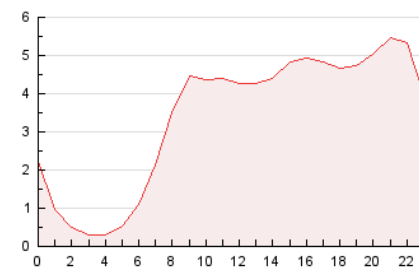

2. Seccions (Nacional)

	PÀGINES	%
HOME	2.978	3.65 %
RESTA	78.607	96.35 %

3. Per dia del mes (Nacional)

Dia	N. únics	Visites	Pàgines	Dia	N. únics	Visites	Pàgines	Dia	N. únics	Visites	Pàgines
1	2.380	2.490	3.009	11	1.524	1.606	2.084	21	1.147	1.202	1.477
2	5.177	5.397	6.046	12	1.231	1.296	1.565	22	1.571	1.651	1.917
3	3.023	3.132	3.547	13	1.669	1.773	2.074	23	2.259	2.356	2.597
4	1.805	1.879	2.308	14	1.187	1.227	1.521	24	1.955	2.028	2.295
5	4.330	4.518	5.190	15	2.014	2.086	2.412	25	1.228	1.285	1.588
6	2.525	2.685	3.208	16	1.568	1.625	1.850	26	3.543	3.699	4.110
7	2.562	2.689	3.185	17	1.081	1.121	1.319	27	2.863	2.984	3.351
8	2.041	2.141	2.495	18	1.101	1.153	1.482	28	2.149	2.243	2.559
9	3.941	4.198	4.691	19	2.603	2.739	3.162	29	1.639	1.715	2.016
10	2.937	3.078	3.488	20	1.947	2.042	2.353	30	1.262	1.314	1.524
								31	937	976	1.162

4. Gràfiques (Nacional)

4.1 Per dia de la setmana (promig)

N. únics / Visites (x 100)

Pàgines (x 100)

4.2 Per franja horària (promig)

Visites__ (x 1000)

Pàgines (x 1000)

4.3 Per mesos