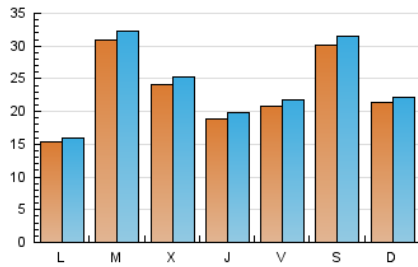

4. Gràfiques (Nacional i Internacional)

4.1 Per dia de la setmana (promig)

N. únics / Visites (x 100)