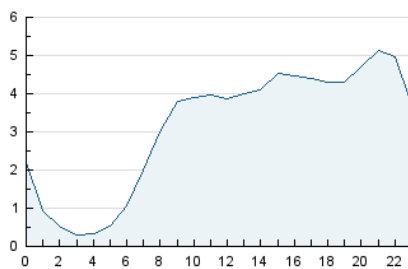

2. Seccions (Nacional i Internacional)

	PÀGINES	%
HOME	3.123	3.61 %
RESTA	83.405	96.39 %

3. Per dia del mes (Nacional i Internacional)

Dia	N. únics	Visites	Pàgines	Dia	N. únics	Visites	Pàgines	Dia	N. únics	Visites	Pàgines
1	2.562	2.676	3.212	11	1.649	1.732	2.210	21	1.272	1.330	1.606
2	5.358	5.585	6.256	12	1.346	1.412	1.681	22	1.698	1.780	2.047
3	3.191	3.302	3.723	13	1.822	1.927	2.240	23	2.464	2.564	2.819
4	1.917	1.994	2.429	14	1.287	1.329	1.629	24	2.147	2.225	2.508
5	4.535	4.726	5.416	15	2.128	2.203	2.532	25	1.355	1.414	1.718
6	2.689	2.854	3.384	16	1.681	1.740	1.967	26	3.703	3.862	4.278
7	2.694	2.828	3.330	17	1.192	1.235	1.433	27	3.034	3.157	3.539
8	2.195	2.297	2.654	18	1.216	1.269	1.598	28	2.314	2.413	2.734
9	4.129	4.390	4.892	19	2.745	2.883	3.307	29	1.825	1.903	2.208
10	3.097	3.241	3.658	20	2.096	2.195	2.510	30	1.434	1.489	1.703
								31	1.073	1.115	1.307

4. Gràfiques (Nacional i Internacional)

4.1 Per dia de la setmana (promig)

N. únics / Visites (x 100)

Pàgines (x 100)

4.2 Per franja horària (promig)

Visites__ (x 1000)

Pàgines (x 1000)

4.3 Per mesos