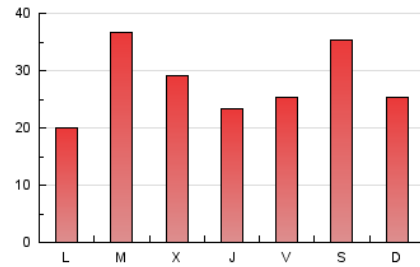

Pàgines (x 100)