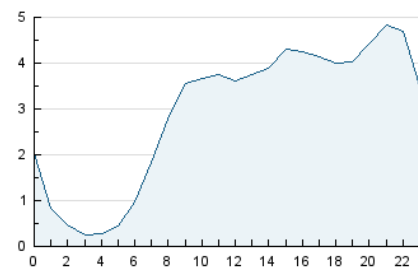

2. Seccions (Nacional)

	PÀGINES	%
HOME	2.978	3.65 %
RESTA	78.607	96.35 %

3. Per dia del mes (Nacional)

Dia	N. únics	Visites	Pàgines	Dia	N. únics	Visites	Pàgines	Dia	N. únics	Visites	Pàgines
1	2.380	2.490	3.009	11	1.524	1.606	2.084	21	1.147	1.202	1.477
2	5.177	5.397	6.046	12	1.231	1.296	1.565	22	1.571	1.651	1.917
3	3.023	3.132	3.547	13	1.669	1.773	2.074	23	2.259	2.356	2.597
4	1.805	1.879	2.308	14	1.187	1.227	1.521	24	1.955	2.028	2.295
5	4.330	4.518	5.190	15	2.014	2.086	2.412	25	1.228	1.285	1.588
6	2.525	2.685	3.208	16	1.568	1.625	1.850	26	3.543	3.699	4.110
7	2.562	2.689	3.185	17	1.081	1.121	1.319	27	2.863	2.984	3.351
8	2.041	2.141	2.495	18	1.101	1.153	1.482	28	2.149	2.243	2.559
9	3.941	4.198	4.691	19	2.603	2.739	3.162	29	1.639	1.715	2.016
10	2.937	3.078	3.488	20	1.947	2.042	2.353	30	1.262	1.314	1.524
								31	937	976	1.162

4. Gràfiques (Nacional)

4.1 Per dia de la setmana (promig)

N. únics / Visites (x 100)

Pàgines (x 100)

4.2 Per franja horària (promig)

Visites__ (x 1000)

Pàgines (x 1000)

4.3 Per mesos