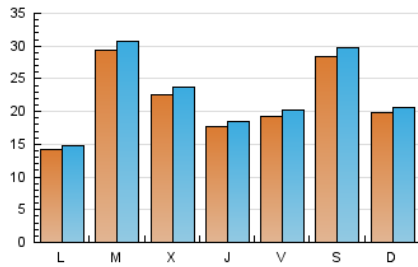

4. Gràfiques (Nacional)

4.1 Per dia de la setmana (promig)

N. únics / Visites (x 100)