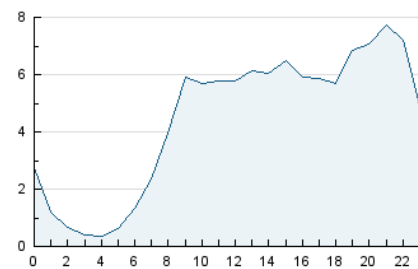

2. Seccions (Nacional i Internacional)

	PÀGINES	%
HOME	4.557	3.57 %
RESTA	123.242	96.43 %

3. Per dia del mes (Nacional i Internacional)

Dia	N. únics	Visites	Pàgines	Dia	N. únics	Visites	Pàgines	Dia	N. únics	Visites	Pàgines
1	3.155	3.297	3.933	11	3.629	3.776	4.467	21	2.749	2.854	3.451
2	1.697	1.766	2.243	12	1.790	1.854	2.513	22	3.605	3.752	4.490
3	1.651	1.708	2.029	13	3.544	3.668	4.891	23	4.028	4.194	5.020
4	2.474	2.549	3.029	14	3.380	3.525	4.456	24	7.335	7.660	8.741
5	5.522	5.935	6.963	15	2.204	2.285	2.874	25	3.268	3.390	4.036
6	6.341	6.589	7.473	16	1.752	1.805	2.238	26	4.021	4.208	5.109
7	3.965	4.164	4.844	17	2.160	2.214	2.562	27	2.596	2.731	3.369
8	3.462	3.620	4.268	18	1.744	1.823	2.209	28	3.954	4.199	5.019
9	2.092	2.173	2.708	19	2.008	2.100	2.675	29	5.302	5.593	6.447
10	3.335	3.520	4.232	20	2.438	2.546	3.099	30	4.593	4.892	5.638
								31	2.228	2.317	2.773

4. Gràfiques (Nacional i Internacional)

4.1 Per dia de la setmana (promig)

N. únics / Visites (x 100)

Pàgines (x 100)

4.2 Per franja horària (promig)

Visites (x 1000)

Pàgines (x 1000)

4.3 Per mesos