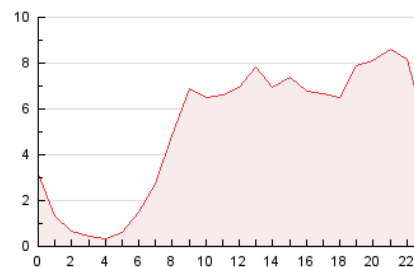

2. Seccions (Nacional)

	PÀGINES	%
HOME	4.433	3.60 %
RESTA	118.560	96.40 %

3. Per dia del mes (Nacional)

Dia	N. únics	Visites	Pàgines	Dia	N. únics	Visites	Pàgines	Dia	N. únics	Visites	Pàgines
1	3.008	3.148	3.771	11	3.460	3.604	4.294	21	2.631	2.736	3.323
2	1.538	1.606	2.081	12	1.694	1.757	2.413	22	3.442	3.589	4.323
3	1.522	1.576	1.892	13	3.446	3.569	4.789	23	3.877	4.041	4.861
4	2.307	2.376	2.850	14	3.256	3.398	4.308	24	7.167	7.479	8.553
5	5.354	5.766	6.770	15	2.058	2.137	2.708	25	3.129	3.247	3.881
6	6.158	6.399	7.251	16	1.597	1.649	2.080	26	3.871	4.058	4.937
7	3.812	4.010	4.687	17	2.038	2.088	2.428	27	2.469	2.603	3.238
8	3.244	3.398	4.043	18	1.655	1.731	2.114	28	3.814	4.059	4.869
9	1.932	2.010	2.544	19	1.905	1.996	2.569	29	5.164	5.453	6.301
10	3.160	3.343	4.051	20	2.317	2.423	2.975	30	4.427	4.725	5.463
								31	2.090	2.176	2.626

4. Gràfiques (Nacional)

4.1 Per dia de la setmana (promig)

N. únics / Visites (x 100)

Pàgines (x 100)

4.2 Per franja horària (promig)

Visites (x 1000)

Pàgines (x 1000)

4.3 Per mesos