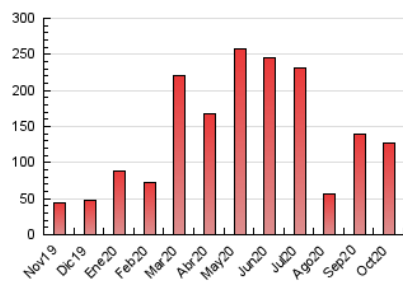

Pàgines (x 1000)