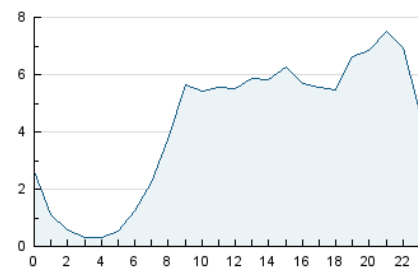

2. Seccions (Nacional)

	PÀGINES	%
HOME	4.433	3.60 %
RESTA	118.560	96.40 %

3. Per dia del mes (Nacional)

Dia	N. únics	Visites	Pàgines	Dia	N. únics	Visites	Pàgines	Dia	N. únics	Visites	Pàgines
1	3.008	3.148	3.771	11	3.460	3.604	4.294	21	2.631	2.736	3.323
2	1.538	1.606	2.081	12	1.694	1.757	2.413	22	3.442	3.589	4.323
3	1.522	1.576	1.892	13	3.446	3.569	4.789	23	3.877	4.041	4.861
4	2.307	2.376	2.850	14	3.256	3.398	4.308	24	7.167	7.479	8.553
5	5.354	5.766	6.770	15	2.058	2.137	2.708	25	3.129	3.247	3.881
6	6.158	6.399	7.251	16	1.597	1.649	2.080	26	3.871	4.058	4.937
7	3.812	4.010	4.687	17	2.038	2.088	2.428	27	2.469	2.603	3.238
8	3.244	3.398	4.043	18	1.655	1.731	2.114	28	3.814	4.059	4.869
9	1.932	2.010	2.544	19	1.905	1.996	2.569	29	5.164	5.453	6.301
10	3.160	3.343	4.051	20	2.317	2.423	2.975	30	4.427	4.725	5.463
								31	2.090	2.176	2.626

4. Gràfiques (Nacional)

4.1 Per dia de la setmana (promig)

N. únics / Visites (x 100)

Pàgines (x 100)

4.2 Per franja horària (promig)

Visites (x 1000)

Pàgines (x 1000)

4.3 Per mesos