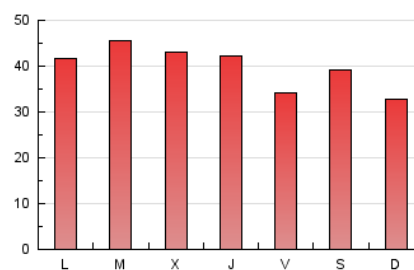

Pàgines (x 100)