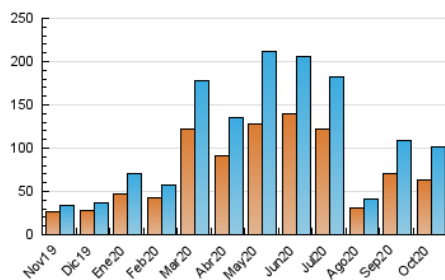

4.3 Per mesos

N. únics / Visites (x 1000)