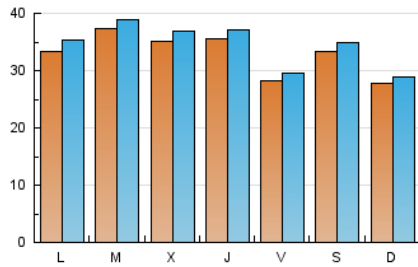

4. Gràfiques (Nacional i Internacional)

4.1 Per dia de la setmana (promig)

N. únics / Visites (x 100)