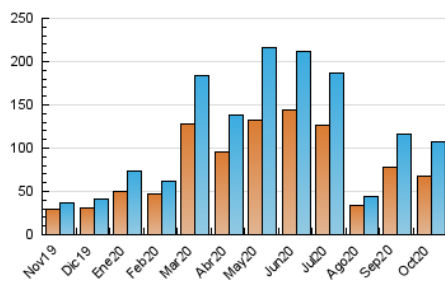

4.3 Per mesos

N. únics / Visites (x 1000)