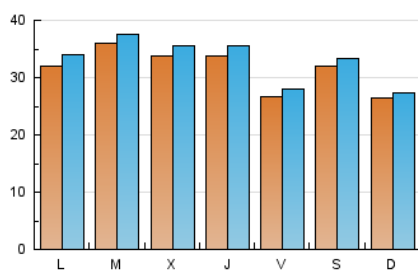

4. Gràfiques (Nacional)

4.1 Per dia de la setmana (promig)

N. únics / Visites (x 100)