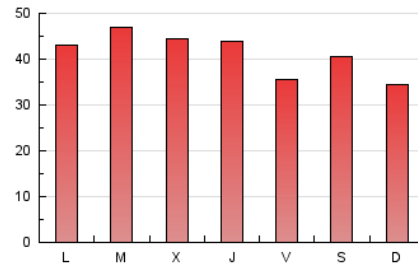

Pàgines (x 100)