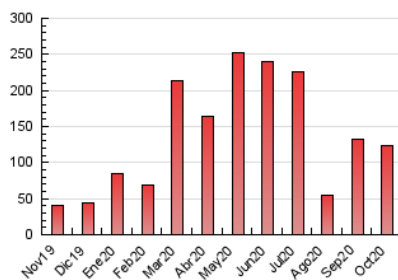

Pàgines (x 1000)