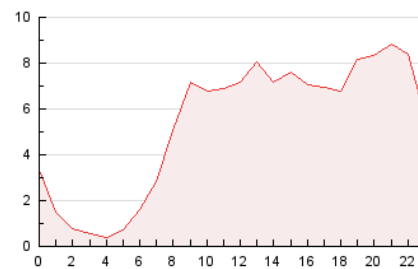

2. Seccions (Nacional i Internacional)

	PÀGINES	%
HOME	4.557	3.57 %
RESTA	123.242	96.43 %

3. Per dia del mes (Nacional i Internacional)

Dia	N. únics	Visites	Pàgines	Dia	N. únics	Visites	Pàgines	Dia	N. únics	Visites	Pàgines
1	3.155	3.297	3.933	11	3.629	3.776	4.467	21	2.749	2.854	3.451
2	1.697	1.766	2.243	12	1.790	1.854	2.513	22	3.605	3.752	4.490
3	1.651	1.708	2.029	13	3.544	3.668	4.891	23	4.028	4.194	5.020
4	2.474	2.549	3.029	14	3.380	3.525	4.456	24	7.335	7.660	8.741
5	5.522	5.935	6.963	15	2.204	2.285	2.874	25	3.268	3.390	4.036
6	6.341	6.589	7.473	16	1.752	1.805	2.238	26	4.021	4.208	5.109
7	3.965	4.164	4.844	17	2.160	2.214	2.562	27	2.596	2.731	3.369
8	3.462	3.620	4.268	18	1.744	1.823	2.209	28	3.954	4.199	5.019
9	2.092	2.173	2.708	19	2.008	2.100	2.675	29	5.302	5.593	6.447
10	3.335	3.520	4.232	20	2.438	2.546	3.099	30	4.593	4.892	5.638
								31	2.228	2.317	2.773

4. Gràfiques (Nacional i Internacional)

4.1 Per dia de la setmana (promig)

N. únics / Visites (x 100)

Pàgines (x 100)

4.2 Per franja horària (promig)

Visites (x 1000)

Pàgines (x 1000)

4.3 Per mesos