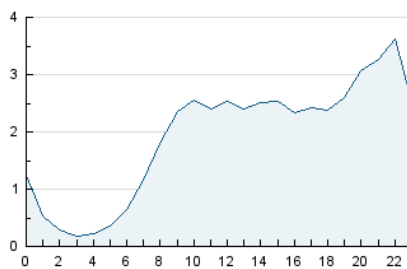

### 3. Per dia del mes (Nacional i Internacional)

Dia	N. únics	Visites	Pàgines	Dia	N. únics	Visites	Pàgines	Dia	N. únics	Visites	Pàgines
1	2.153	2.223	2.619	11	1.060	1.122	1.442	21	685	724	1.071
2	3.022	3.243	3.997	12	519	539	672	22	491	528	717
3	2.242	2.359	2.795	13	2.135	2.227	2.619	23	1.367	1.426	1.780
4	1.779	1.869	2.245	14	2.479	2.618	3.119	24	1.175	1.239	1.488
5	991	1.028	1.244	15	1.007	1.056	1.559	25	1.643	1.689	1.966
6	704	737	895	16	803	841	1.172	26	1.808	1.882	2.126
7	1.212	1.263	1.580	17	1.291	1.348	1.621	27	835	867	1.015
8	3.292	3.552	4.266	18	638	666	856	28	982	1.036	1.270
9	2.868	3.019	3.783	19	363	380	488	29	861	905	1.135
10	2.446	2.610	3.176	20	505	525	651	30	877	944	1.188
								31	1.465	1.523	1.753

4. Gràfiques (Nacional i Internacional)

4.1 Per dia de la setmana (promig)

N. únics / Visites (x 100)

Pàgines (x 100)

4.2 Per franja horària (promig)

Visites (x 1000)

Pàgines (x 1000)

4.3 Per mesos