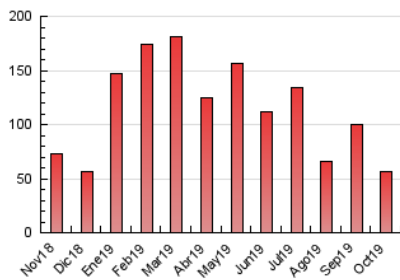

Pàgines (x 1000)