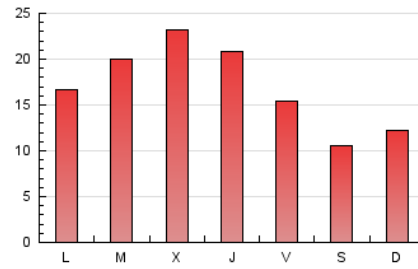

Pàgines (x 100)