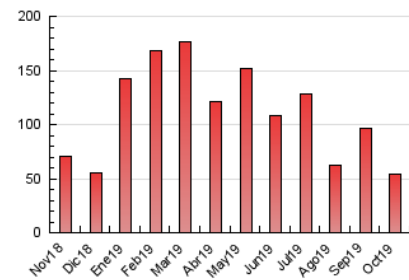

Pàgines (x 1000)