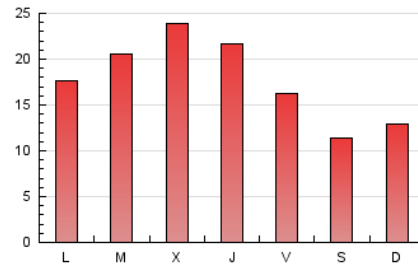

Pàgines (x 100)