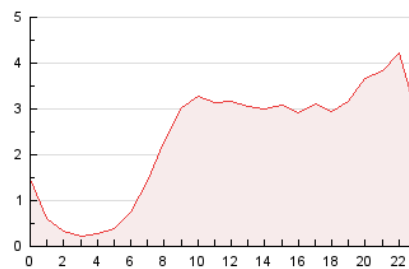

### 3. Per dia del mes (Nacional i Internacional)

Dia	N. únics	Visites	Pàgines	Dia	N. únics	Visites	Pàgines	Dia	N. únics	Visites	Pàgines
1	2.153	2.223	2.619	11	1.060	1.122	1.442	21	685	724	1.071
2	3.022	3.243	3.997	12	519	539	672	22	491	528	717
3	2.242	2.359	2.795	13	2.135	2.227	2.619	23	1.367	1.426	1.780
4	1.779	1.869	2.245	14	2.479	2.618	3.119	24	1.175	1.239	1.488
5	991	1.028	1.244	15	1.007	1.056	1.559	25	1.643	1.689	1.966
6	704	737	895	16	803	841	1.172	26	1.808	1.882	2.126
7	1.212	1.263	1.580	17	1.291	1.348	1.621	27	835	867	1.015
8	3.292	3.552	4.266	18	638	666	856	28	982	1.036	1.270
9	2.868	3.019	3.783	19	363	380	488	29	861	905	1.135
10	2.446	2.610	3.176	20	505	525	651	30	877	944	1.188
								31	1.465	1.523	1.753

4. Gràfiques (Nacional i Internacional)

4.1 Per dia de la setmana (promig)

N. únics / Visites (x 100)

Pàgines (x 100)

4.2 Per franja horària (promig)

Visites (x 1000)

Pàgines (x 1000)

4.3 Per mesos