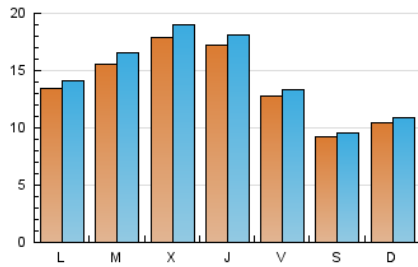

4. Gràfiques (Nacional i Internacional)

4.1 Per dia de la setmana (promig)

N. únics / Visites (x 100)