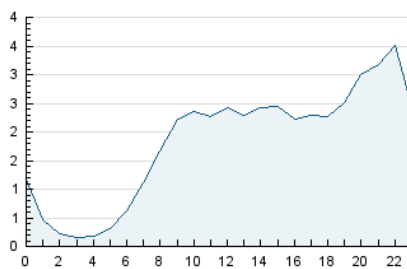

#### 3. Per dia del mes (Nacional)

Dia	N. únics	Visites	Pàgines	Dia	N. únics	Visites	Pàgines	Dia	N. únics	Visites	Pàgines
1	2.113	2.183	2.577	11	967	1.026	1.345	21	583	622	962
2	2.978	3.198	3.945	12	448	468	603	22	445	482	668
3	2.179	2.296	2.728	13	2.033	2.124	2.506	23	1.306	1.365	1.718
4	1.738	1.826	2.200	14	2.359	2.493	2.988	24	1.096	1.160	1.407
5	950	986	1.194	15	940	988	1.480	25	1.552	1.596	1.869
6	668	701	854	16	731	768	1.090	26	1.716	1.789	2.025
7	1.099	1.149	1.464	17	1.217	1.273	1.543	27	783	815	962
8	3.225	3.484	4.194	18	561	589	771	28	941	994	1.227
9	2.799	2.949	3.702	19	276	292	400	29	814	858	1.078
10	2.329	2.490	3.037	20	425	445	571	30	807	874	1.117
								31	1.388	1.445	1.672

4. Gràfiques (Nacional)

4.1 Per dia de la setmana (promig)

N. únics / Visites (x 100)

Pàgines (x 100)

4.2 Per franja horària (promig)

Visites (x 1000)

Pàgines (x 1000)

4.3 Per mesos