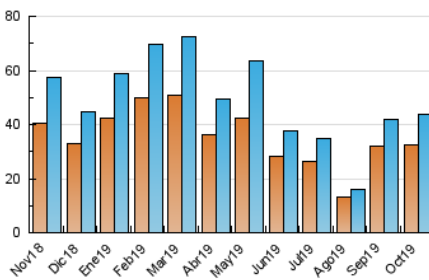

4.3 Per mesos

N. únics / Visites (x 1000)