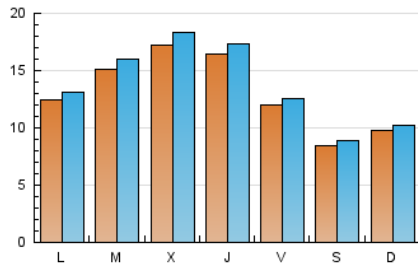

4. Gràfiques (Nacional)

4.1 Per dia de la setmana (promig)

N. únics / Visites (x 100)