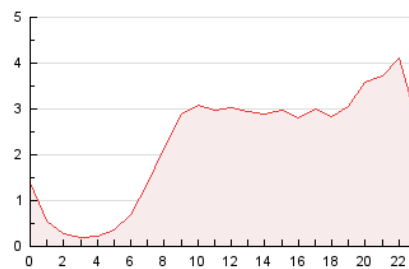

#### 3. Per dia del mes (Nacional)

Dia	N. únics	Visites	Pàgines	Dia	N. únics	Visites	Pàgines	Dia	N. únics	Visites	Pàgines
1	2.113	2.183	2.577	11	967	1.026	1.345	21	583	622	962
2	2.978	3.198	3.945	12	448	468	603	22	445	482	668
3	2.179	2.296	2.728	13	2.033	2.124	2.506	23	1.306	1.365	1.718
4	1.738	1.826	2.200	14	2.359	2.493	2.988	24	1.096	1.160	1.407
5	950	986	1.194	15	940	988	1.480	25	1.552	1.596	1.869
6	668	701	854	16	731	768	1.090	26	1.716	1.789	2.025
7	1.099	1.149	1.464	17	1.217	1.273	1.543	27	783	815	962
8	3.225	3.484	4.194	18	561	589	771	28	941	994	1.227
9	2.799	2.949	3.702	19	276	292	400	29	814	858	1.078
10	2.329	2.490	3.037	20	425	445	571	30	807	874	1.117
								31	1.388	1.445	1.672

4. Gràfiques (Nacional)

4.1 Per dia de la setmana (promig)

N. únics / Visites (x 100)

Pàgines (x 100)

4.2 Per franja horària (promig)

Visites (x 1000)

Pàgines (x 1000)

4.3 Per mesos