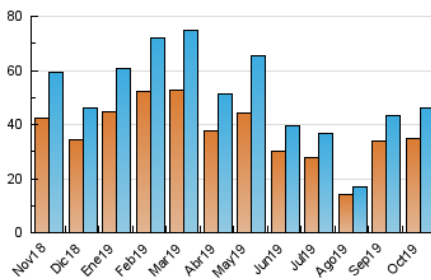

4.3 Per mesos

N. únics / Visites (x 1000)