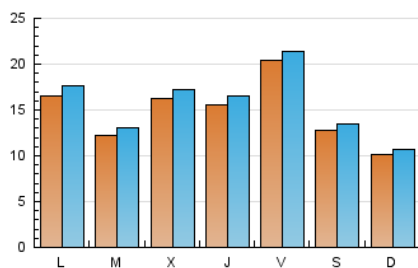

4. Gràfiques (Nacional)

4.1 Per dia de la setmana (promig)

N. únics / Visites (x 100)