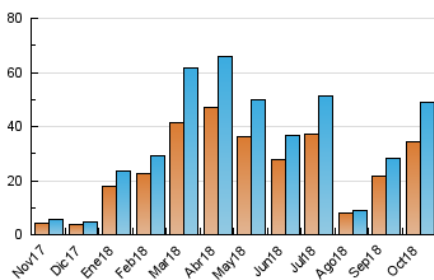

4.3 Per mesos

N. únics / Visites (x 1000)