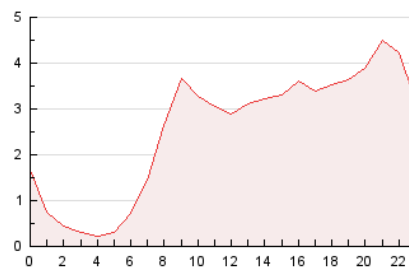

2. Seccions (Nacional i Internacional)

	PÀGINES	%
HOME	2.932	4.81 %
RESTA	58.033	95.19 %

3. Per dia del mes (Nacional i Internacional)

Dia	N. únics	Visites	Pàgines	Dia	N. únics	Visites	Pàgines	Dia	N. únics	Visites	Pàgines
1	882	937	1.204	11	1.523	1.619	2.039	21	1.446	1.519	1.822
2	923	982	1.225	12	1.350	1.406	1.655	22	3.429	3.750	4.421
3	1.303	1.358	1.632	13	704	741	900	23	1.343	1.435	1.818
4	1.731	1.851	2.233	14	1.240	1.296	1.676	24	1.740	1.877	2.333
5	2.627	2.781	3.193	15	1.137	1.193	1.644	25	1.721	1.838	2.244
6	1.782	1.856	2.148	16	1.241	1.328	1.864	26	1.742	1.855	2.194
7	609	639	802	17	1.226	1.306	1.695	27	1.001	1.065	1.345
8	1.891	1.995	2.396	18	1.431	1.517	1.915	28	864	926	1.186
9	1.423	1.529	1.847	19	2.607	2.698	3.087	29	1.149	1.209	1.586
10	1.901	2.017	2.383	20	1.761	1.853	2.144	30	1.336	1.420	1.727
								31	2.107	2.216	2.607

4. Gràfiques (Nacional i Internacional)

4.1 Per dia de la setmana (promig)

N. únics / Visites (x 100)

Pàgines (x 100)

4.2 Per franja horària (promig)

Visites (x 1000)

Pàgines (x 1000)

4.3 Per mesos