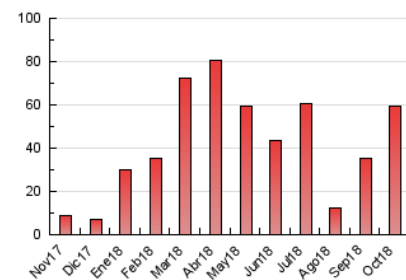

Pàgines (x 1000)