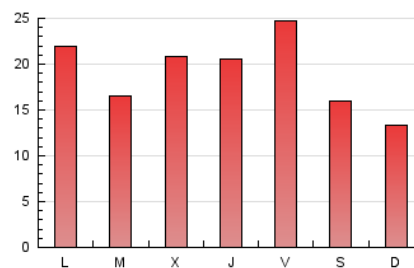

Pàgines (x 100)