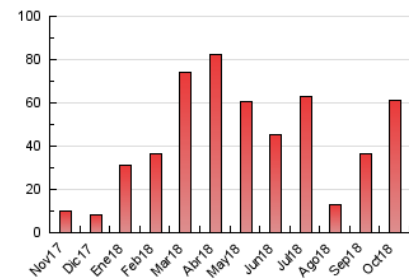

Pàgines (x 1000)