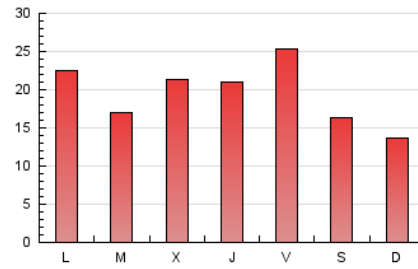

Pàgines (x 100)