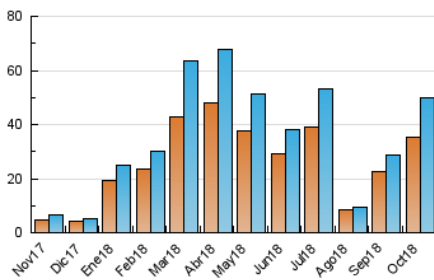

4.3 Per mesos

N. únics / Visites (x 1000)