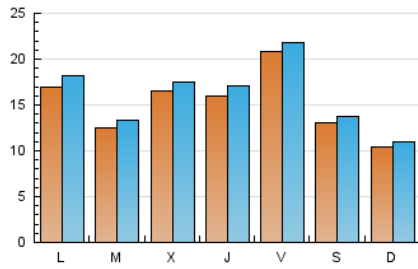

4. Gràfiques (Nacional i Internacional)

4.1 Per dia de la setmana (promig)

N. únics / Visites (x 100)