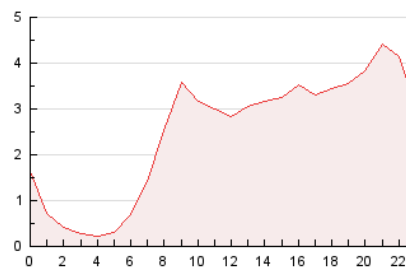

2. Seccions (Nacional)

	PÀGINES	%
HOME	2.852	4.79 %
RESTA	56.716	95.21 %

3. Per dia del mes (Nacional)

Dia	N. únics	Visites	Pàgines	Dia	N. únics	Visites	Pàgines	Dia	N. únics	Visites	Pàgines
1	865	920	1.183	11	1.476	1.572	1.992	21	1.417	1.490	1.793
2	916	975	1.213	12	1.320	1.374	1.604	22	3.329	3.645	4.303
3	1.289	1.344	1.613	13	683	720	879	23	1.311	1.401	1.777
4	1.700	1.817	2.199	14	1.204	1.260	1.639	24	1.693	1.829	2.282
5	2.577	2.728	3.133	15	1.098	1.154	1.598	25	1.662	1.778	2.180
6	1.748	1.822	2.112	16	1.193	1.279	1.811	26	1.698	1.811	2.148
7	592	621	776	17	1.195	1.273	1.657	27	963	1.025	1.305
8	1.863	1.967	2.361	18	1.363	1.447	1.837	28	826	886	1.133
9	1.393	1.498	1.814	19	2.550	2.640	3.023	29	1.106	1.166	1.538
10	1.857	1.972	2.335	20	1.727	1.819	2.108	30	1.284	1.368	1.669
								31	2.060	2.167	2.553

4. Gràfiques (Nacional)

4.1 Per dia de la setmana (promig)

N. únics / Visites (x 100)

Pàgines (x 100)

4.2 Per franja horària (promig)

Visites (x 1000)

Pàgines (x 1000)

4.3 Per mesos