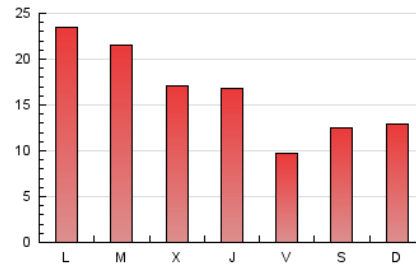

Pàgines (x 100)