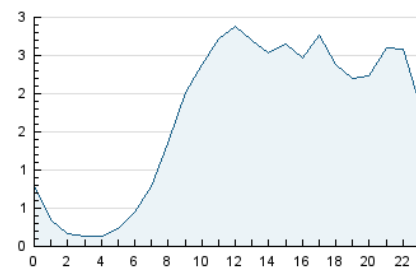

2. Seccions (Nacional)

	PÀGINES	%
HOME	3.120	6.33 %
RESTA	46.137	93.67 %

3. Per dia del mes (Nacional)

Dia	N. únics	Visites	Pàgines	Dia	N. únics	Visites	Pàgines	Dia	N. únics	Visites	Pàgines
1	273	290	409	11	437	461	568	21	481	509	647
2	1.108	1.172	1.431	12	1.910	2.027	2.421	22	1.844	1.913	2.132
3	1.356	1.415	1.665	13	810	864	1.062	23	1.069	1.138	1.462
4	1.170	1.235	1.474	14	2.368	2.453	2.773	24	2.541	2.810	3.402
5	726	775	961	15	1.378	1.449	1.673	25	2.806	2.951	3.337
6	577	619	783	16	1.872	1.988	2.373	26	1.651	1.753	2.164
7	763	800	890	17	1.563	1.659	2.110	27	921	983	1.290
8	515	537	679	18	970	1.050	1.446	28	494	536	711
9	1.204	1.272	1.561	19	696	774	1.199	29	1.194	1.251	1.530
10	1.081	1.131	1.410	20	492	533	753	30	3.960	4.387	4.941

4. Gràfiques (Nacional)

4.1 Per dia de la setmana (promig)

N. únics / Visites (x 100)

Pàgines (x 100)

4.2 Per franja horària (promig)

Visites_ (x 1000)

Pàgines (x 1000)

4.3 Per mesos