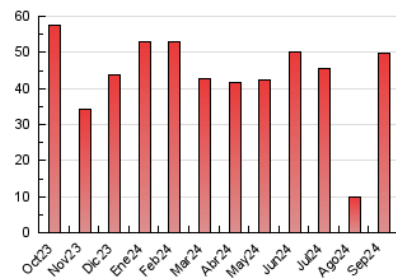

Pàgines (x 1000)