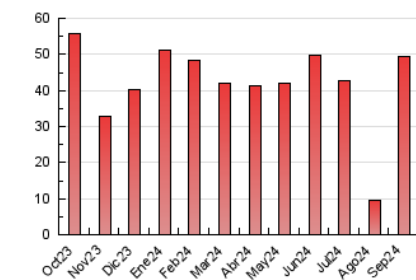

Pàgines (x 1000)