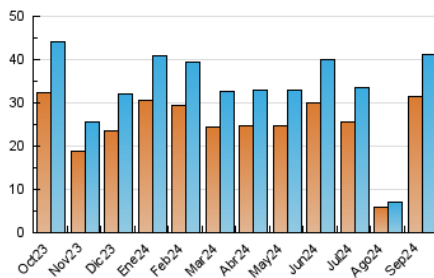

4.3 Per mesos

N. únics / Visites (x 1000)