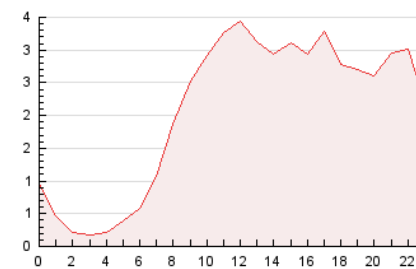

2. Seccions (Nacional i Internacional)

	PÀGINES	%
HOME	3.159	6.35 %
RESTA	46.584	93.65 %

3. Per dia del mes (Nacional i Internacional)

Dia	N. únics	Visites	Pàgines	Dia	N. únics	Visites	Pàgines	Dia	N. únics	Visites	Pàgines
1	276	295	413	11	443	468	574	21	488	516	654
2	1.121	1.186	1.445	12	1.928	2.046	2.440	22	1.861	1.930	2.149
3	1.367	1.426	1.677	13	821	876	1.080	23	1.083	1.153	1.477
4	1.181	1.247	1.497	14	2.390	2.476	2.798	24	2.571	2.799	3.433
5	740	789	976	15	1.388	1.460	1.692	25	2.826	2.971	3.360
6	588	632	797	16	1.887	2.005	2.391	26	1.670	1.773	2.187
7	766	803	894	17	1.577	1.674	2.141	27	935	998	1.318
8	520	542	685	18	977	1.058	1.454	28	501	543	718
9	1.217	1.285	1.576	19	704	782	1.211	29	1.203	1.260	1.538
10	1.094	1.145	1.424	20	499	540	764	30	3.993	4.408	4.980

4. Gràfiques (Nacional i Internacional)

4.1 Per dia de la setmana (promig)

N. únics / Visites (x 100)

Pàgines (x 100)

4.2 Per franja horària (promig)

Visites_ (x 1000)

Pàgines (x 1000)

4.3 Per mesos