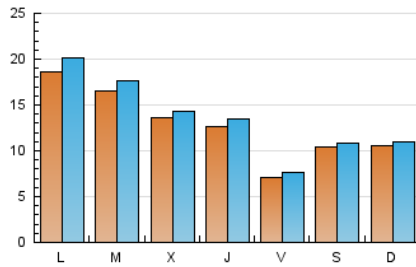

4. Gràfiques (Nacional i Internacional)

4.1 Per dia de la setmana (promig)

N. únics / Visites (x 100)