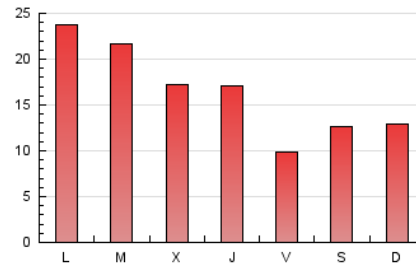

Pàgines (x 100)