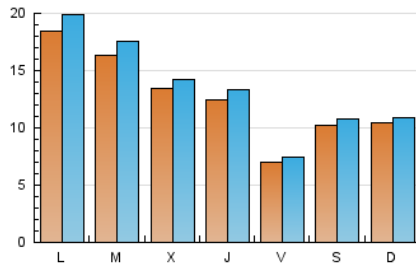

4. Gràfiques (Nacional)

4.1 Per dia de la setmana (promig)

N. únics / Visites (x 100)