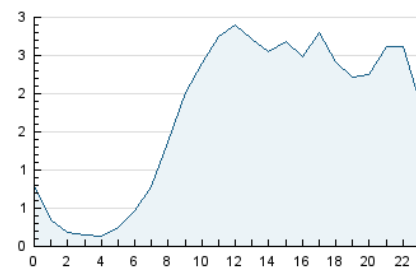

2. Seccions (Nacional i Internacional)

	PÀGINES	%
HOME	3.159	6.35 %
RESTA	46.584	93.65 %

3. Per dia del mes (Nacional i Internacional)

Dia	N. únics	Visites	Pàgines	Dia	N. únics	Visites	Pàgines	Dia	N. únics	Visites	Pàgines
1	276	295	413	11	443	468	574	21	488	516	654
2	1.121	1.186	1.445	12	1.928	2.046	2.440	22	1.861	1.930	2.149
3	1.367	1.426	1.677	13	821	876	1.080	23	1.083	1.153	1.477
4	1.181	1.247	1.497	14	2.390	2.476	2.798	24	2.571	2.799	3.433
5	740	789	976	15	1.388	1.460	1.692	25	2.826	2.971	3.360
6	588	632	797	16	1.887	2.005	2.391	26	1.670	1.773	2.187
7	766	803	894	17	1.577	1.674	2.141	27	935	998	1.318
8	520	542	685	18	977	1.058	1.454	28	501	543	718
9	1.217	1.285	1.576	19	704	782	1.211	29	1.203	1.260	1.538
10	1.094	1.145	1.424	20	499	540	764	30	3.993	4.408	4.980

4. Gràfiques (Nacional i Internacional)

4.1 Per dia de la setmana (promig)

N. únics / Visites (x 100)

Pàgines (x 100)

4.2 Per franja horària (promig)

Visites_ (x 1000)

Pàgines (x 1000)

4.3 Per mesos