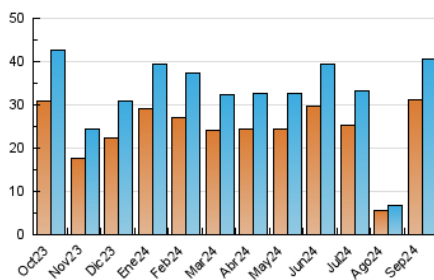

4.3 Per mesos

N. únics / Visites (x 1000)