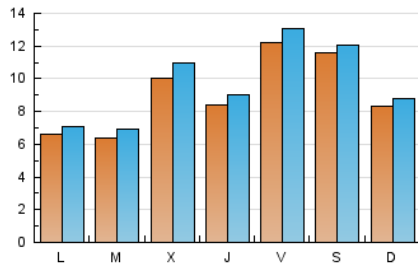

4. Gràfiques (Nacional i Internacional)

4.1 Per dia de la setmana (promig)

N. únics / Visites (x 100)