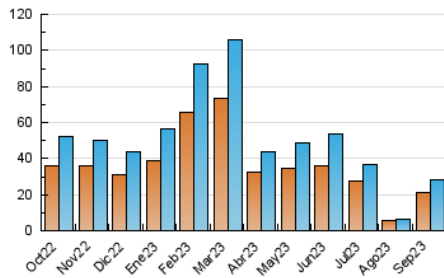

4.2 Per franja horària (promig)

Visites_ (x 1000)

Pàgines (x 1000)

4.3 Per mesos

N. únics / Visites (x 1000)