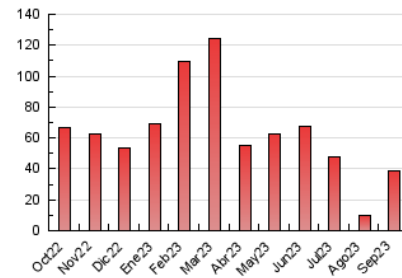

##### 4.2 Per franja horària (promig)

Visites\_ (x 1000)

Pàgines (x 1000)

##### 4.3 Per mesos

N. únics / Visites (x 1000)

Pàgines (x 1000)