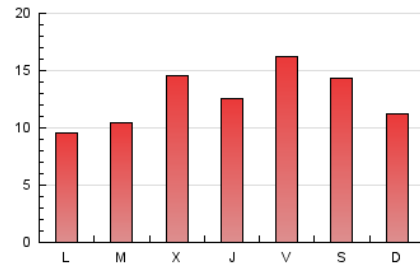

Pàgines (x 100)