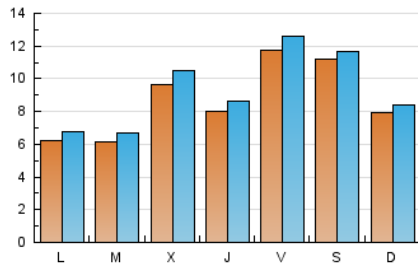

4. Gràfiques (Nacional)

4.1 Per dia de la setmana (promig)

N. únics / Visites (x 100)