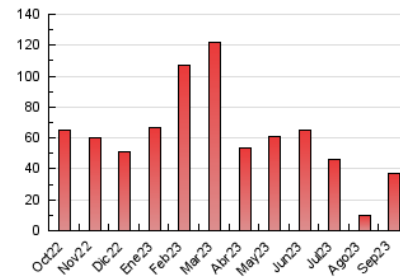

#### 4.1 Per dia de la setmana (promig)

N. únics / Visites (x 100)

Pàgines (x 100)

#### 4.2 Per franja horària (promig)

Visites\_ (x 1000)

Pàgines (x 1000)

#### 4.3 Per mesos

N. únics / Visites (x 1000)

Pàgines (x 1000)