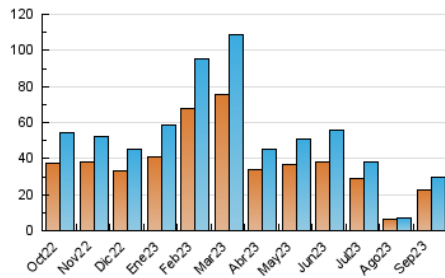

4.2 Per franja horària (promig)

Visites_ (x 1000)

Pàgines (x 1000)

4.3 Per mesos

N. únics / Visites (x 1000)