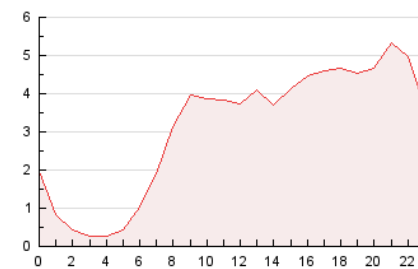

### 3. Per dia del mes (Nacional i Internacional)

Dia	N. únics	Visites	Pàgines	Dia	N. únics	Visites	Pàgines	Dia	N. únics	Visites	Pàgines
1	1.670	1.760	2.044	11	982	1.024	1.196	21	2.519	2.727	3.189
2	2.874	3.078	3.442	12	1.007	1.051	1.230	22	1.711	1.804	2.118
3	1.968	2.020	2.297	13	1.572	1.620	1.936	23	1.483	1.535	1.829
4	1.105	1.125	1.219	14	2.094	2.158	2.527	24	2.104	2.176	2.452
5	2.337	2.417	2.615	15	1.966	2.047	2.392	25	3.540	3.633	3.935
6	1.836	1.908	2.186	16	1.539	1.599	1.877	26	2.093	2.180	2.474
7	1.406	1.469	1.743	17	2.844	2.969	3.309	27	4.429	4.679	5.450
8	1.084	1.117	1.340	18	1.287	1.328	1.505	28	3.624	3.802	4.398
9	1.537	1.589	1.805	19	2.183	2.245	2.476	29	3.486	3.647	4.172
10	1.096	1.131	1.326	20	1.504	1.587	1.861	30	3.514	3.687	4.138

4. Gràfiques (Nacional i Internacional)

4.1 Per dia de la setmana (promig)

N. únics / Visites (x 100)

Pàgines (x 100)

4.2 Per franja horària (promig)

Visites\_\_ (x 1000)

Pàgines (x 1000)

4.3 Per mesos