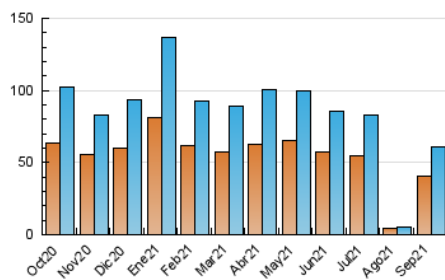

##### 4.1 Per dia de la setmana (promig)

N. únics / Visites (x 100)

Pàgines (x 100)

##### 4.2 Per franja horària (promig)

Visites\_\_ (x 1000)

Pàgines (x 1000)

##### 4.3 Per mesos

N. únics / Visites (x 1000)

Pàgines (x 1000)