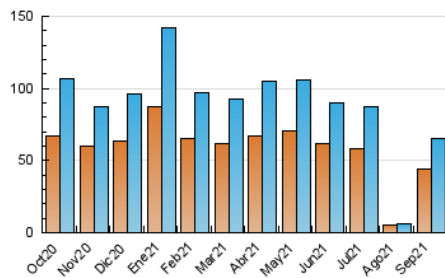

4.3 Per mesos

N. únics / Visites (x 1000)