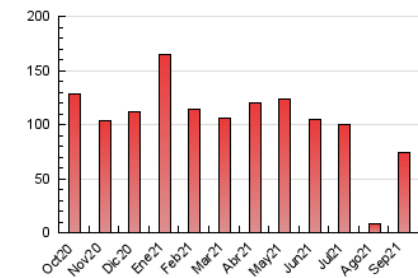

Pàgines (x 1000)