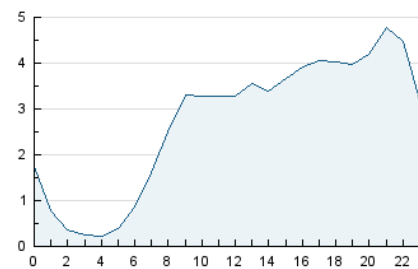

### 3. Per dia del mes (Nacional i Internacional)

Dia	N. únics	Visites	Pàgines	Dia	N. únics	Visites	Pàgines	Dia	N. únics	Visites	Pàgines
1	1.670	1.760	2.044	11	982	1.024	1.196	21	2.519	2.727	3.189
2	2.874	3.078	3.442	12	1.007	1.051	1.230	22	1.711	1.804	2.118
3	1.968	2.020	2.297	13	1.572	1.620	1.936	23	1.483	1.535	1.829
4	1.105	1.125	1.219	14	2.094	2.158	2.527	24	2.104	2.176	2.452
5	2.337	2.417	2.615	15	1.966	2.047	2.392	25	3.540	3.633	3.935
6	1.836	1.908	2.186	16	1.539	1.599	1.877	26	2.093	2.180	2.474
7	1.406	1.469	1.743	17	2.844	2.969	3.309	27	4.429	4.679	5.450
8	1.084	1.117	1.340	18	1.287	1.328	1.505	28	3.624	3.802	4.398
9	1.537	1.589	1.805	19	2.183	2.245	2.476	29	3.486	3.647	4.172
10	1.096	1.131	1.326	20	1.504	1.587	1.861	30	3.514	3.687	4.138

4. Gràfiques (Nacional i Internacional)

4.1 Per dia de la setmana (promig)

N. únics / Visites (x 100)

Pàgines (x 100)

4.2 Per franja horària (promig)

Visites\_\_ (x 1000)

Pàgines (x 1000)

4.3 Per mesos