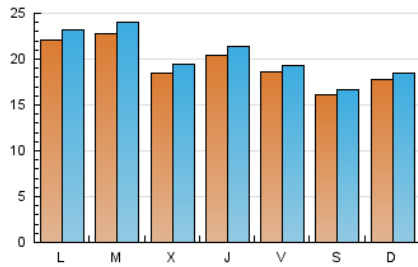

4. Gràfiques (Nacional)

4.1 Per dia de la setmana (promig)

N. únics / Visites (x 100)