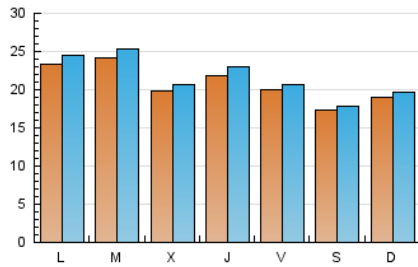

4. Gràfiques (Nacional i Internacional)

4.1 Per dia de la setmana (promig)

N. únics / Visites (x 100)