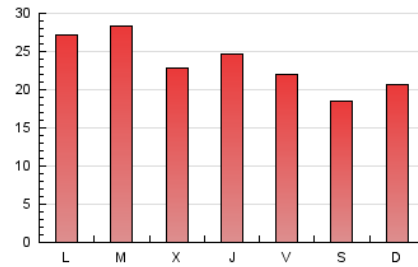

Pàgines (x 100)