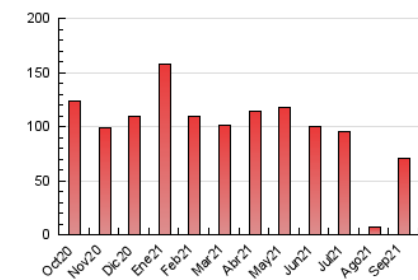

##### 4.2 Per franja horària (promig)

Visites\_\_ (x 1000)

Pàgines (x 1000)

##### 4.3 Per mesos

N. únics / Visites (x 1000)

Pàgines (x 1000)