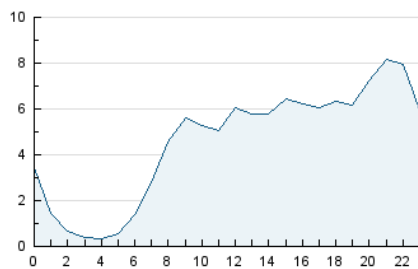

2. Seccions (Nacional)

	PÀGINES	%
HOME	4.685	3.56 %
RESTA	126.971	96.44 %

3. Per dia del mes (Nacional)

Dia	N. únics	Visites	Pàgines	Dia	N. únics	Visites	Pàgines	Dia	N. únics	Visites	Pàgines
1	4.369	4.705	5.780	11	2.650	2.754	3.475	21	5.912	6.121	7.148
2	3.375	3.550	4.217	12	3.253	3.380	4.288	22	7.235	7.457	8.582
3	3.870	4.099	4.851	13	2.826	2.935	3.495	23	3.693	3.877	4.680
4	3.259	3.416	4.121	14	1.714	1.807	2.347	24	3.122	3.283	4.044
5	5.303	5.508	6.501	15	2.880	3.021	3.778	25	2.267	2.398	3.047
6	3.554	3.661	4.197	16	5.154	5.362	6.327	26	1.931	2.016	2.481
7	2.039	2.155	2.721	17	2.861	2.965	3.575	27	3.497	3.655	4.214
8	3.763	3.976	4.719	18	1.573	1.668	2.140	28	2.700	2.817	3.506
9	3.348	3.489	4.244	19	2.459	2.575	3.067	29	2.349	2.446	3.234
10	2.598	2.680	3.262	20	6.683	6.989	8.031	30	4.455	4.733	5.584

4. Gràfiques (Nacional)

4.1 Per dia de la setmana (promig)

N. únics / Visites (x 100)

Pàgines (x 100)

4.2 Per franja horària (promig)

Visites (x 1000)

Pàgines (x 1000)

4.3 Per mesos