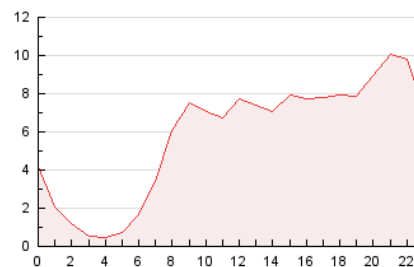

2. Seccions (Nacional i Internacional)

	PÀGINES	%
HOME	4.946	3.55 %
RESTA	134.391	96.45 %

3. Per dia del mes (Nacional i Internacional)

Dia	N. únics	Visites	Pàgines	Dia	N. únics	Visites	Pàgines	Dia	N. únics	Visites	Pàgines
1	4.465	4.801	5.883	11	2.773	2.877	3.600	21	6.014	6.252	7.288
2	3.502	3.677	4.363	12	3.399	3.529	4.439	22	7.398	7.620	8.749
3	4.000	4.230	4.989	13	2.915	3.025	3.587	23	6.203	6.343	7.216
4	3.400	3.558	4.272	14	1.802	1.895	2.436	24	3.710	3.915	4.765
5	5.470	5.675	6.668	15	3.197	3.339	4.101	25	2.424	2.599	3.325
6	3.681	3.789	4.347	16	5.296	5.506	6.474	26	2.039	2.169	2.718
7	2.131	2.248	2.815	17	2.960	3.064	3.677	27	3.625	3.805	4.396
8	3.869	4.084	4.842	18	1.693	1.790	2.278	28	2.851	2.970	3.659
9	3.473	3.614	4.372	19	2.595	2.712	3.218	29	2.451	2.548	3.336
10	2.730	2.812	3.398	20	7.040	7.341	8.388	30	4.605	4.884	5.738

4. Gràfiques (Nacional i Internacional)

4.1 Per dia de la setmana (promig)

N. únics / Visites (x 100)

Pàgines (x 100)

4.2 Per franja horària (promig)

Visites (x 1000)

Pàgines (x 1000)

4.3 Per mesos