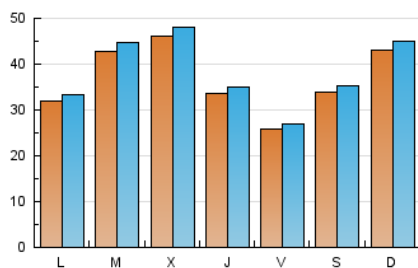

4. Gràfiques (Nacional i Internacional)

4.1 Per dia de la setmana (promig)

N. únics / Visites (x 100)