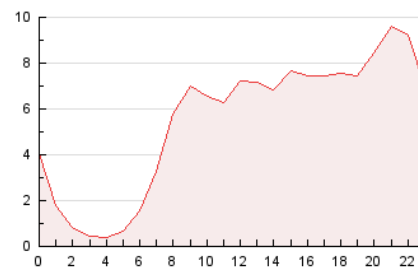

2. Seccions (Nacional)

	PÀGINES	%
HOME	4.685	3.56 %
RESTA	126.971	96.44 %

3. Per dia del mes (Nacional)

Dia	N. únics	Visites	Pàgines	Dia	N. únics	Visites	Pàgines	Dia	N. únics	Visites	Pàgines
1	4.369	4.705	5.780	11	2.650	2.754	3.475	21	5.912	6.121	7.148
2	3.375	3.550	4.217	12	3.253	3.380	4.288	22	7.235	7.457	8.582
3	3.870	4.099	4.851	13	2.826	2.935	3.495	23	3.693	3.877	4.680
4	3.259	3.416	4.121	14	1.714	1.807	2.347	24	3.122	3.283	4.044
5	5.303	5.508	6.501	15	2.880	3.021	3.778	25	2.267	2.398	3.047
6	3.554	3.661	4.197	16	5.154	5.362	6.327	26	1.931	2.016	2.481
7	2.039	2.155	2.721	17	2.861	2.965	3.575	27	3.497	3.655	4.214
8	3.763	3.976	4.719	18	1.573	1.668	2.140	28	2.700	2.817	3.506
9	3.348	3.489	4.244	19	2.459	2.575	3.067	29	2.349	2.446	3.234
10	2.598	2.680	3.262	20	6.683	6.989	8.031	30	4.455	4.733	5.584

4. Gràfiques (Nacional)

4.1 Per dia de la setmana (promig)

N. únics / Visites (x 100)

Pàgines (x 100)

4.2 Per franja horària (promig)

Visites (x 1000)

Pàgines (x 1000)

4.3 Per mesos