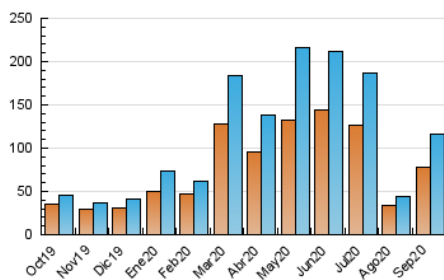

4.3 Per mesos

N. únics / Visites (x 1000)