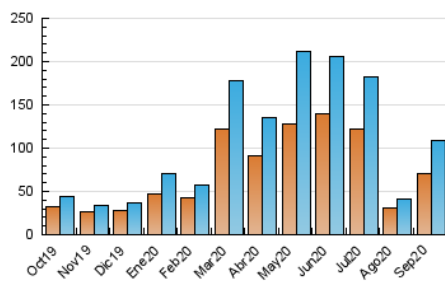

4.3 Per mesos

N. únics / Visites (x 1000)