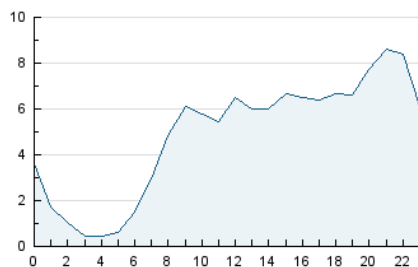

2. Seccions (Nacional i Internacional)

	PÀGINES	%
HOME	4.946	3.55 %
RESTA	134.391	96.45 %

3. Per dia del mes (Nacional i Internacional)

Dia	N. únics	Visites	Pàgines	Dia	N. únics	Visites	Pàgines	Dia	N. únics	Visites	Pàgines
1	4.465	4.801	5.883	11	2.773	2.877	3.600	21	6.014	6.252	7.288
2	3.502	3.677	4.363	12	3.399	3.529	4.439	22	7.398	7.620	8.749
3	4.000	4.230	4.989	13	2.915	3.025	3.587	23	6.203	6.343	7.216
4	3.400	3.558	4.272	14	1.802	1.895	2.436	24	3.710	3.915	4.765
5	5.470	5.675	6.668	15	3.197	3.339	4.101	25	2.424	2.599	3.325
6	3.681	3.789	4.347	16	5.296	5.506	6.474	26	2.039	2.169	2.718
7	2.131	2.248	2.815	17	2.960	3.064	3.677	27	3.625	3.805	4.396
8	3.869	4.084	4.842	18	1.693	1.790	2.278	28	2.851	2.970	3.659
9	3.473	3.614	4.372	19	2.595	2.712	3.218	29	2.451	2.548	3.336
10	2.730	2.812	3.398	20	7.040	7.341	8.388	30	4.605	4.884	5.738

4. Gràfiques (Nacional i Internacional)

4.1 Per dia de la setmana (promig)

N. únics / Visites (x 100)

Pàgines (x 100)

4.2 Per franja horària (promig)

Visites (x 1000)

Pàgines (x 1000)

4.3 Per mesos