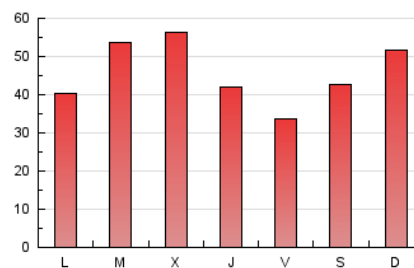

Pàgines (x 100)