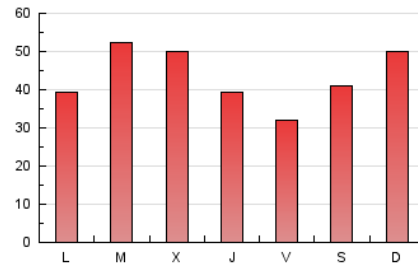

Pàgines (x 100)