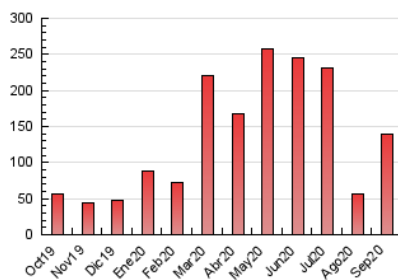

Pàgines (x 1000)