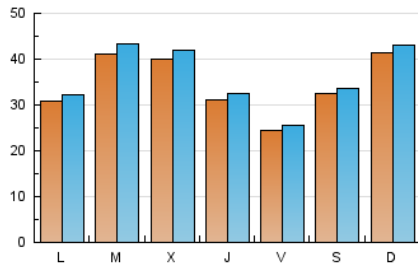

4. Gràfiques (Nacional)

4.1 Per dia de la setmana (promig)

N. únics / Visites (x 100)