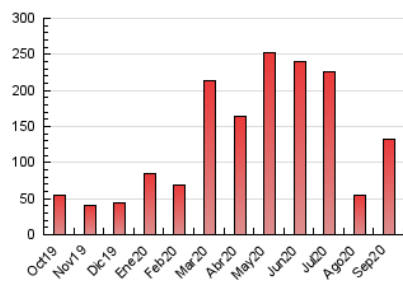

Pàgines (x 1000)